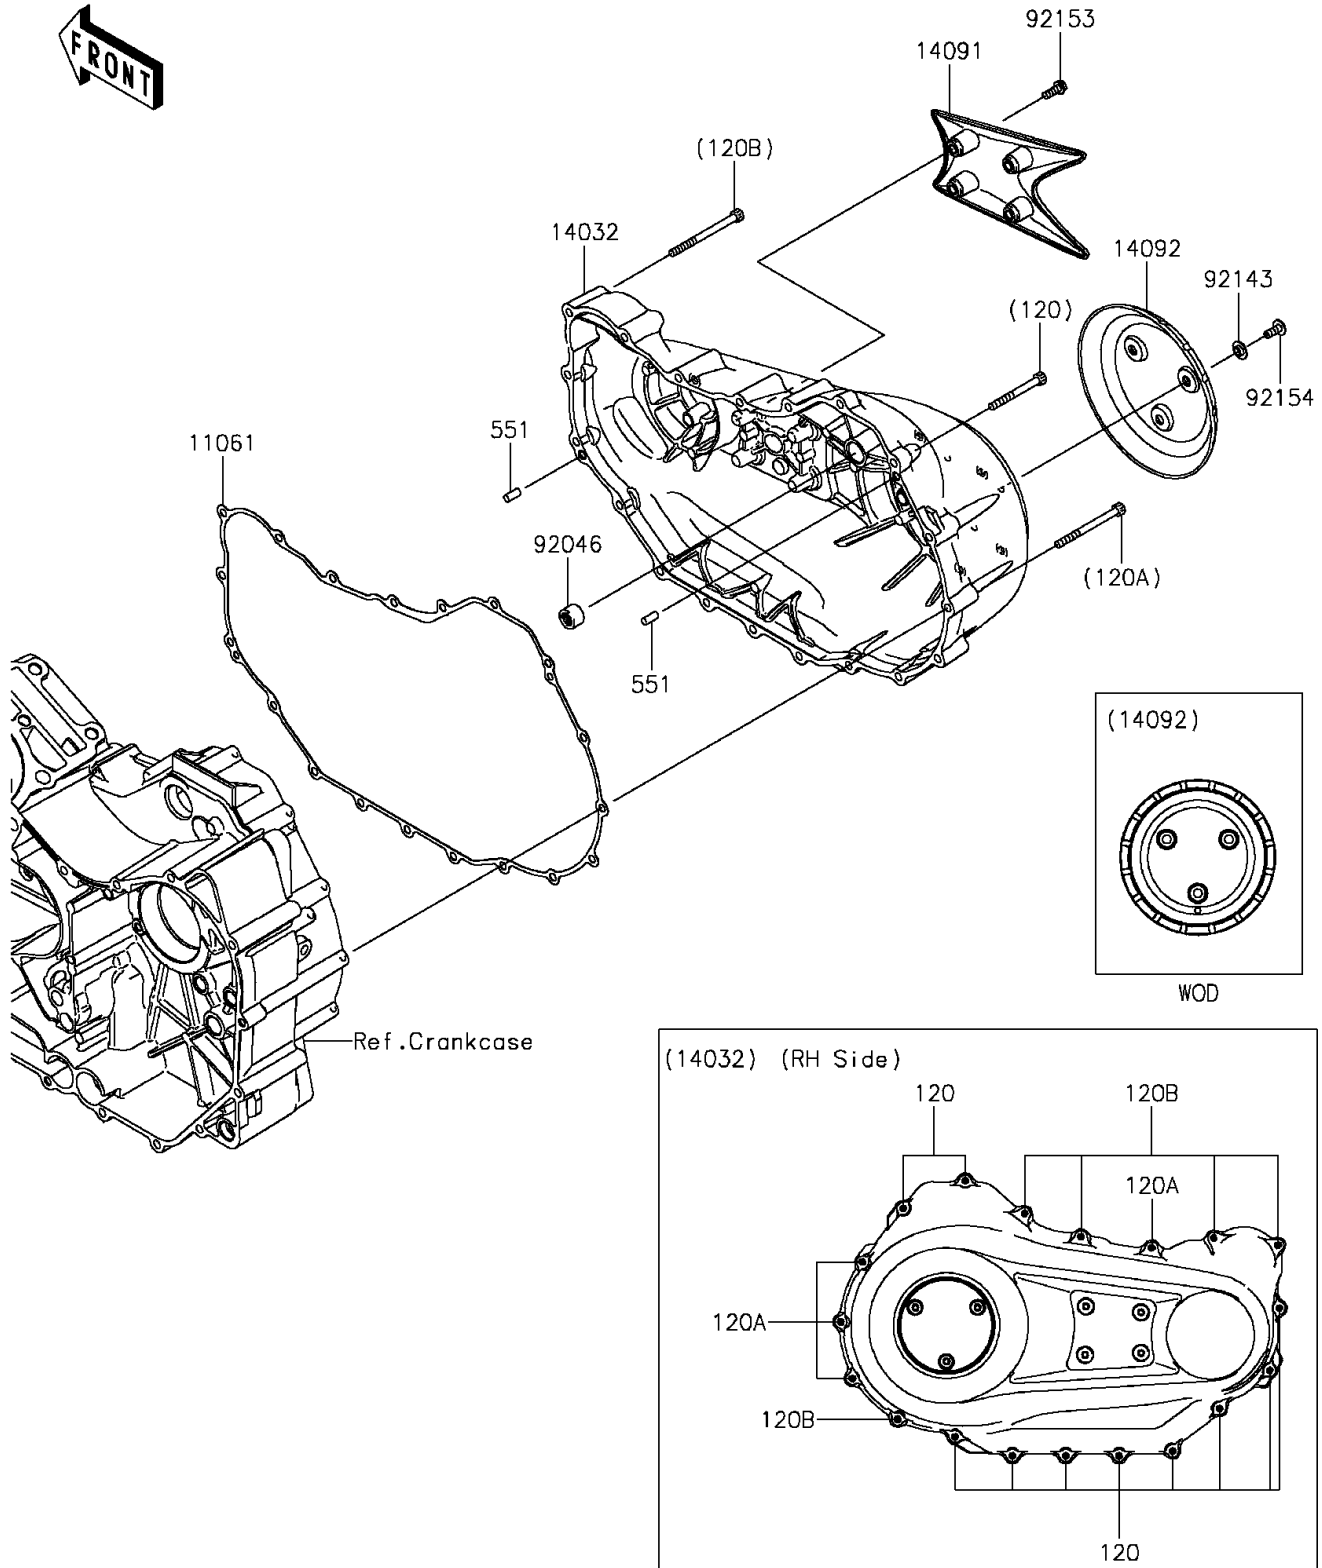

2014 VULCAN® 1700 VAQUERO® ABS SE

PARTS DIAGRAM

Right Engine Cover(s)

E1436

2014 VULCAN® 1700 VAQUERO® ABS SE

Kawasaki
Let the Good Times Roll®

PARTS LIST

Right Engine Cover(s)

ITEM NAME

PART NUMBER

QUANTITY
