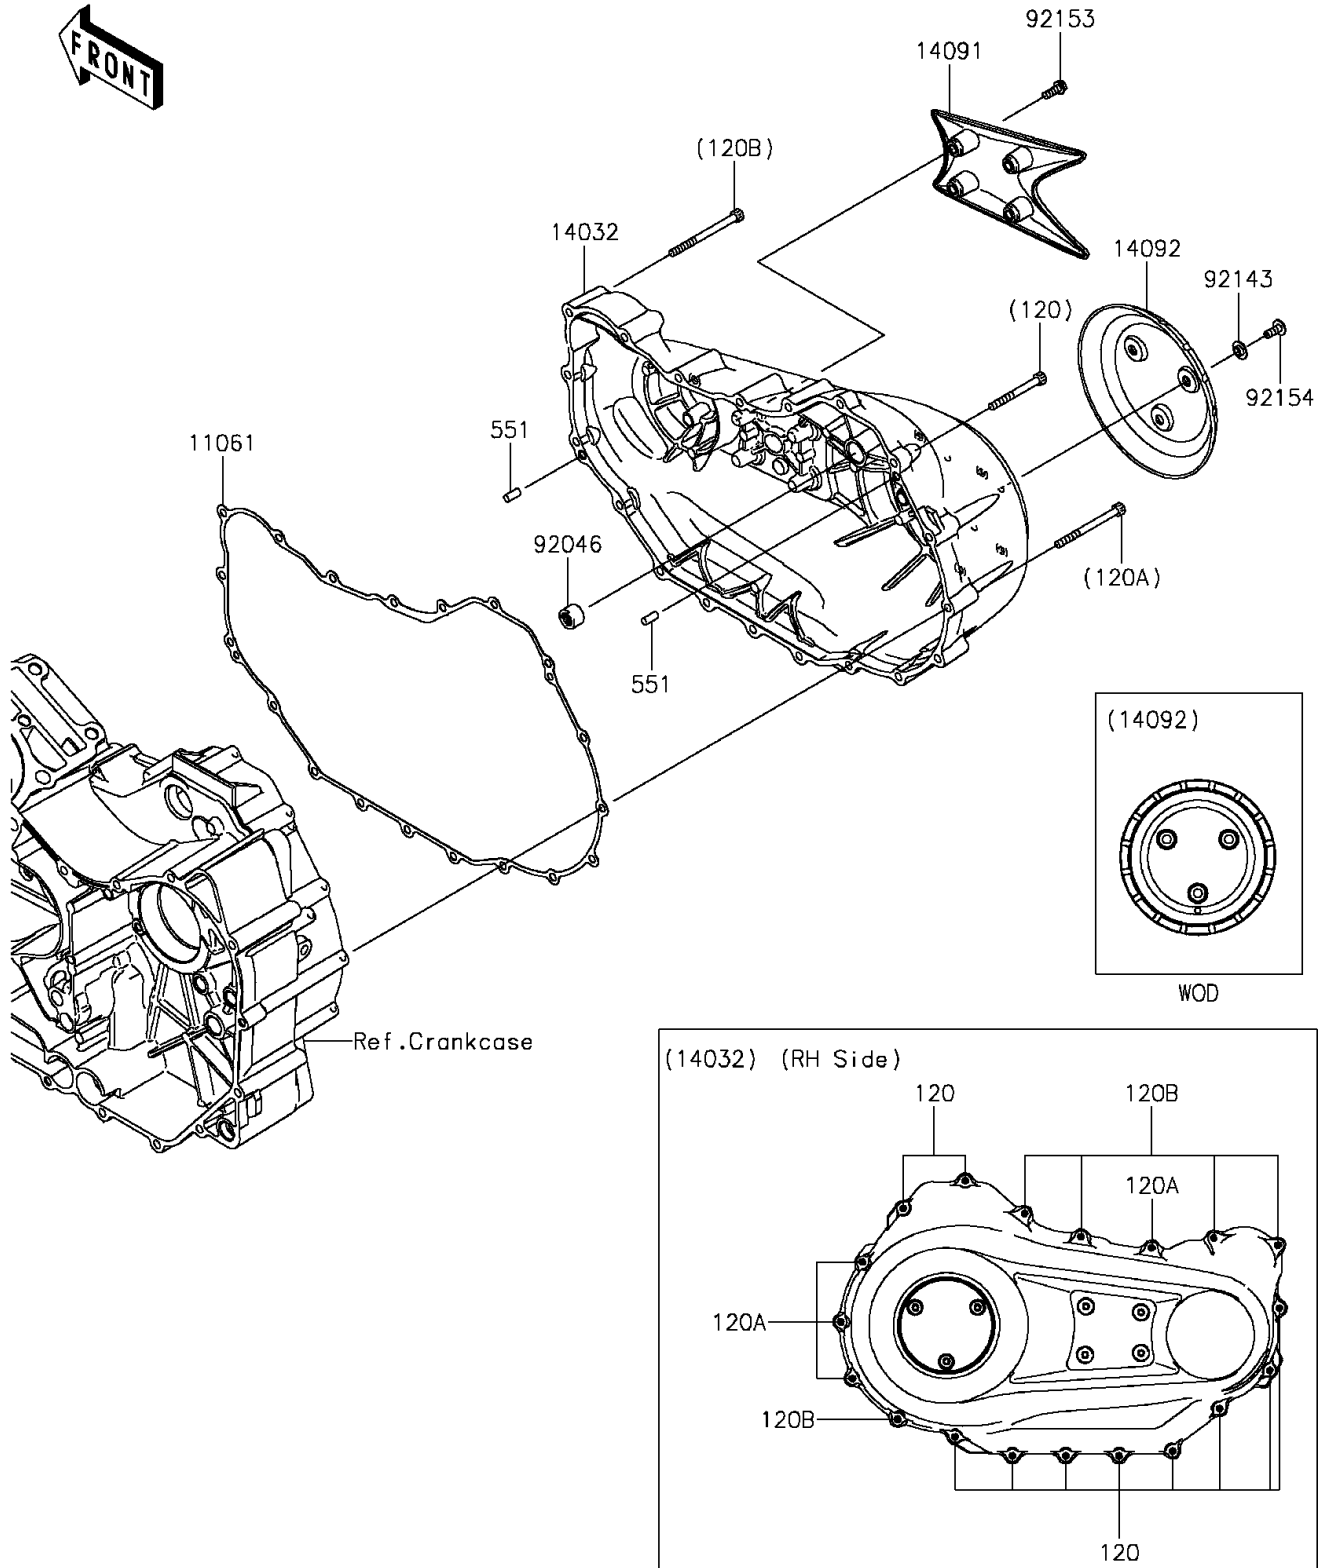

# 2014 VULCAN® 1700 VAQUERO® ABS

## PARTS DIAGRAM

### Right Engine Cover(s)

E1436

## PARTS LIST

Right Engine Cover(s)

**ITEM NAME**

**PART NUMBER**

**QUANTITY**

---