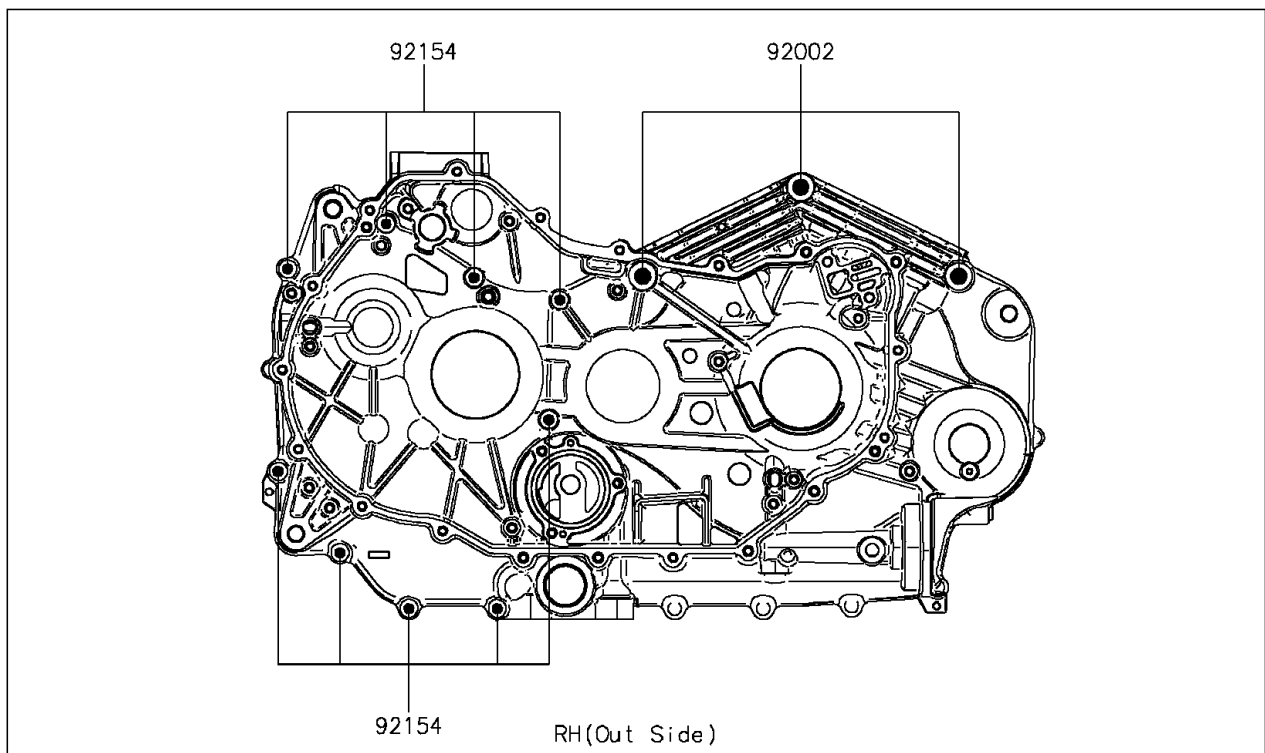

2014 VULCAN® 1700 VAQUERO® ABS

PARTS DIAGRAM

Crankcase Bolt Pattern

E1412

2014 VULCAN® 1700 VAQUERO® ABS

Kawasaki
Let the Good Times Roll®

PARTS LIST

Crankcase Bolt Pattern

ITEM NAME	PART NUMBER	QUANTITY
-----------	-------------	----------
