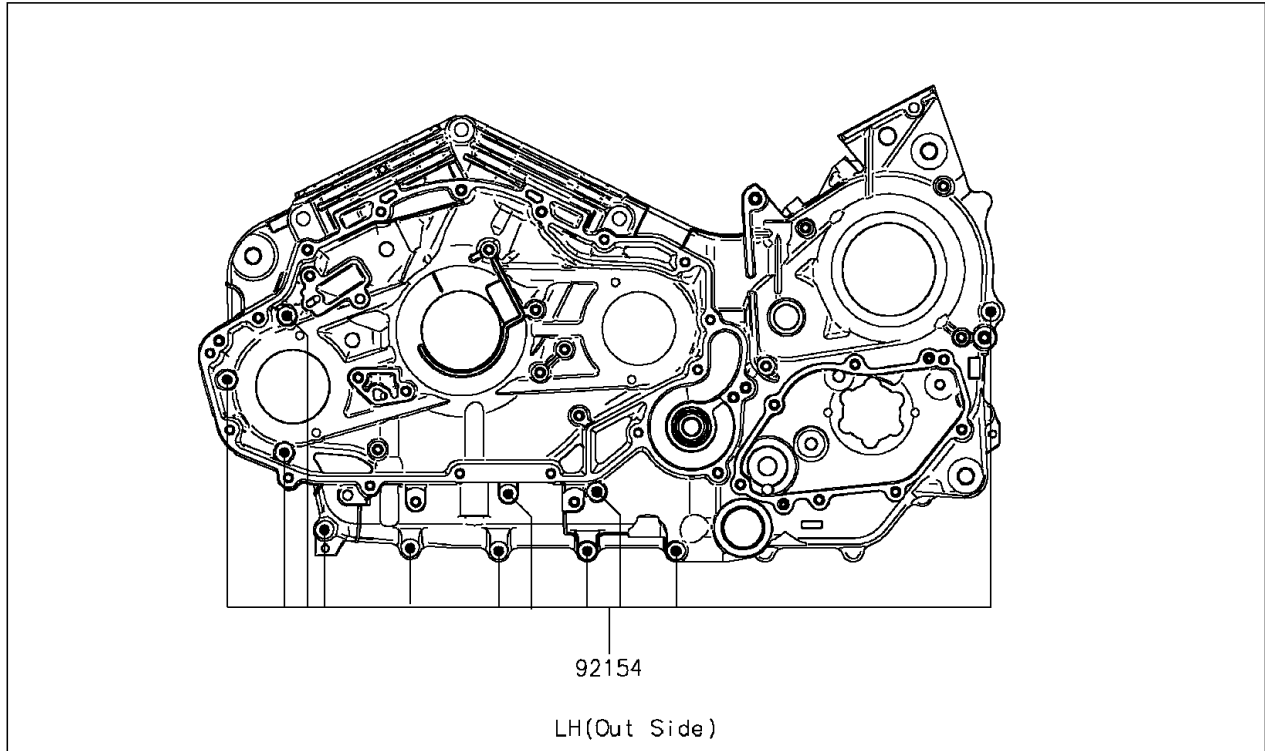

2014 VULCAN® 1700 VAQUERO® ABS

PARTS DIAGRAM

Crankcase Bolt Pattern

E1412

2014 VULCAN® 1700 VAQUERO® ABS

Kawasaki
Let the Good Times Roll®

PARTS LIST

Crankcase Bolt Pattern

ITEM NAME	PART NUMBER	QUANTITY
-----------	-------------	----------
