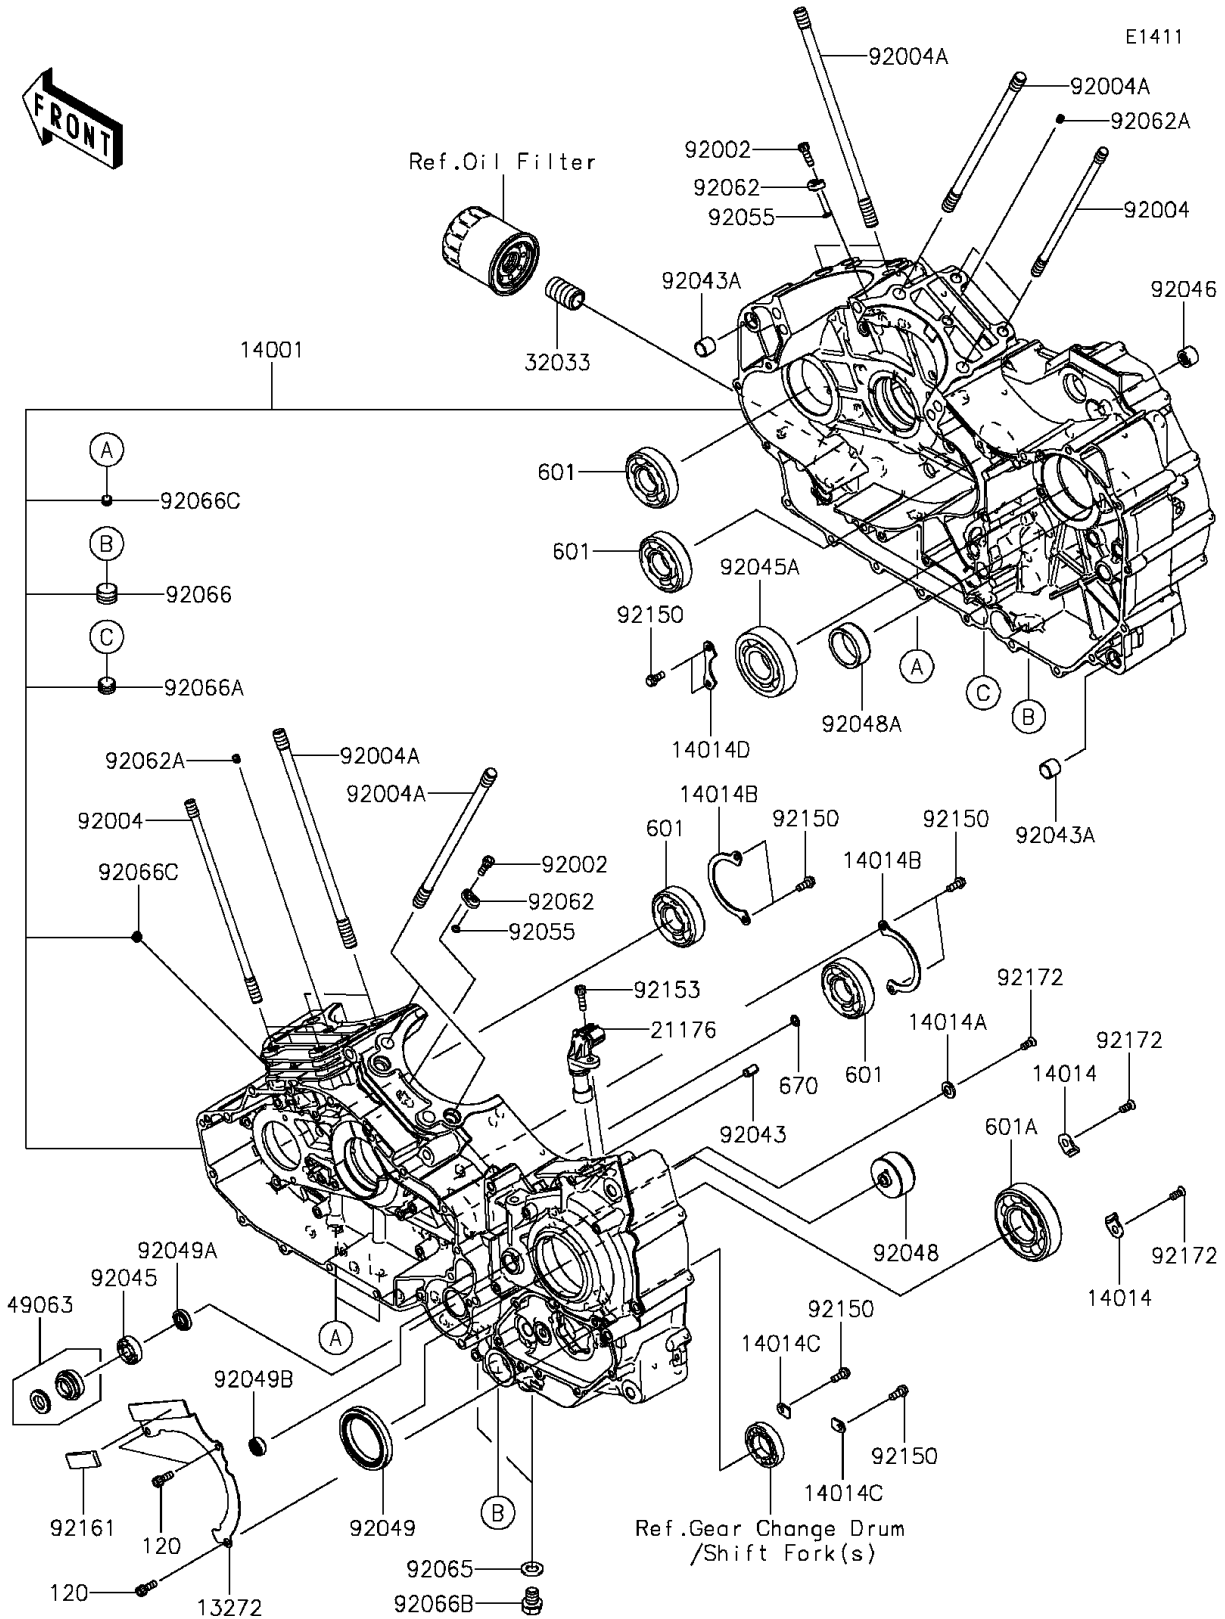

2014 VULCAN® 1700 VAQUERO® ABS

PARTS DIAGRAM

Crankcase

2014 VULCAN® 1700 VAQUERO® ABS

Kawasaki
Let the Good Times Roll®

PARTS LIST

Crankcase

ITEM NAME	PART NUMBER	QUANTITY
-----------	-------------	----------
