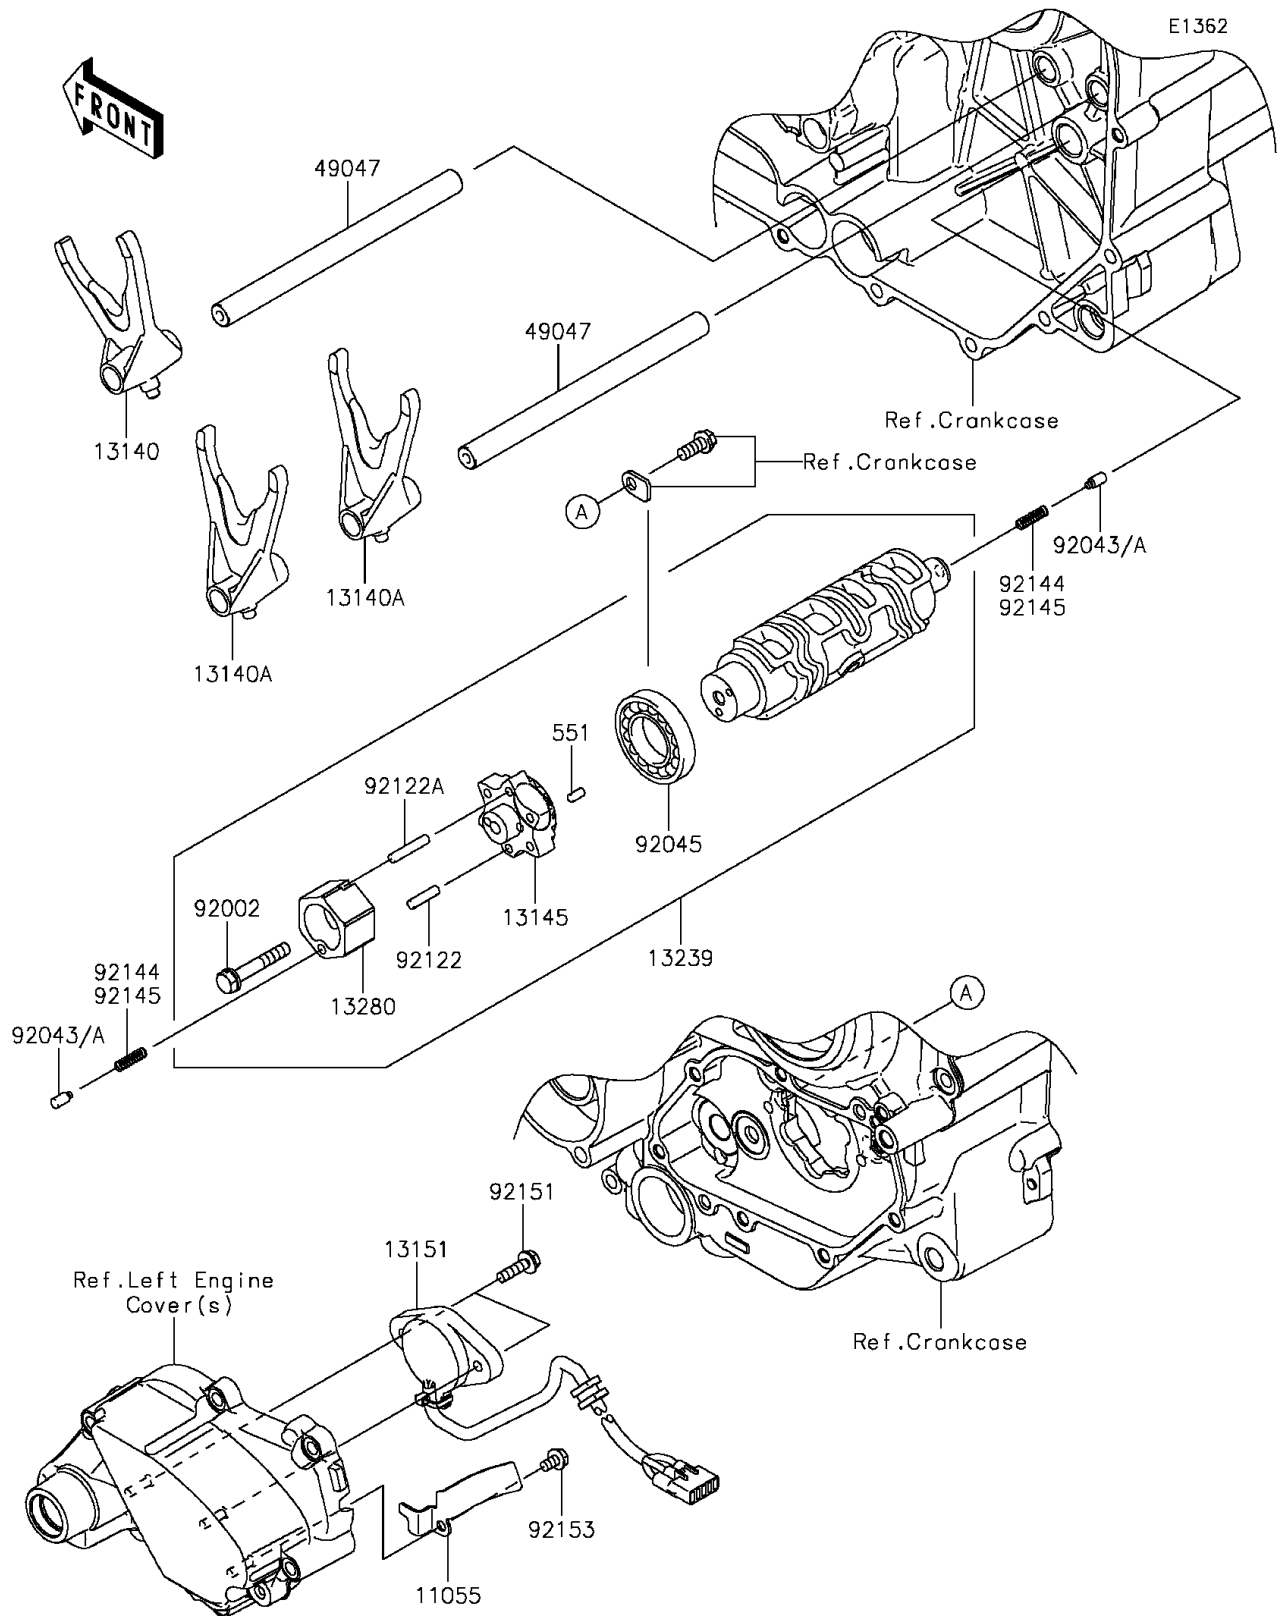

2014 VULCAN® 1700 VAQUERO® ABS SE

Kawasaki
Let the Good Times Roll®

PARTS DIAGRAM

Gear Change Drum/Shift Fork(s)

2014 VULCAN® 1700 VAQUERO® ABS SE

Kawasaki
Let the Good Times Roll®

PARTS LIST

Gear Change Drum/Shift Fork(s)

ITEM NAME

PART NUMBER

QUANTITY
