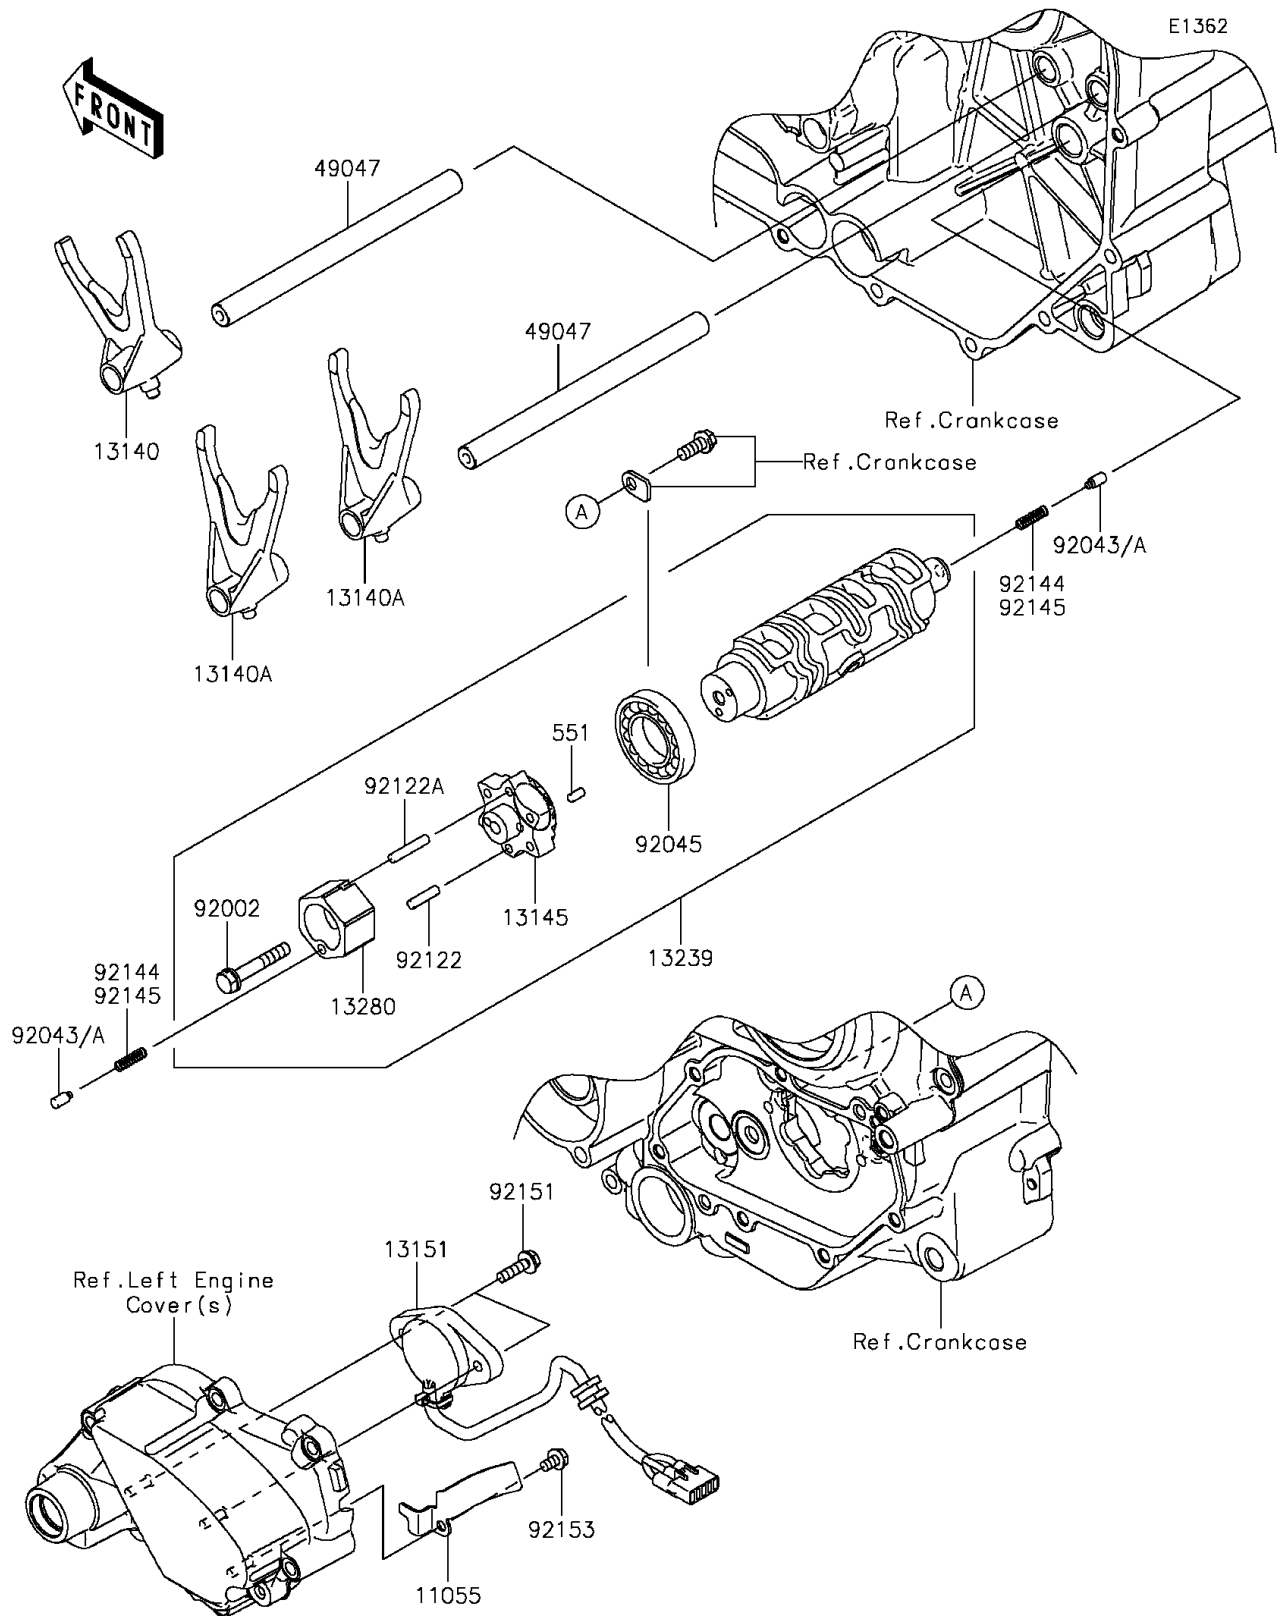

2014 VULCAN® 1700 VAQUERO® ABS

Kawasaki
Let the Good Times Roll®

PARTS DIAGRAM

Gear Change Drum/Shift Fork(s)

2014 VULCAN® 1700 VAQUERO® ABS

Kawasaki
Let the Good Times Roll®

PARTS LIST

Gear Change Drum/Shift Fork(s)

ITEM NAME

PART NUMBER

QUANTITY
