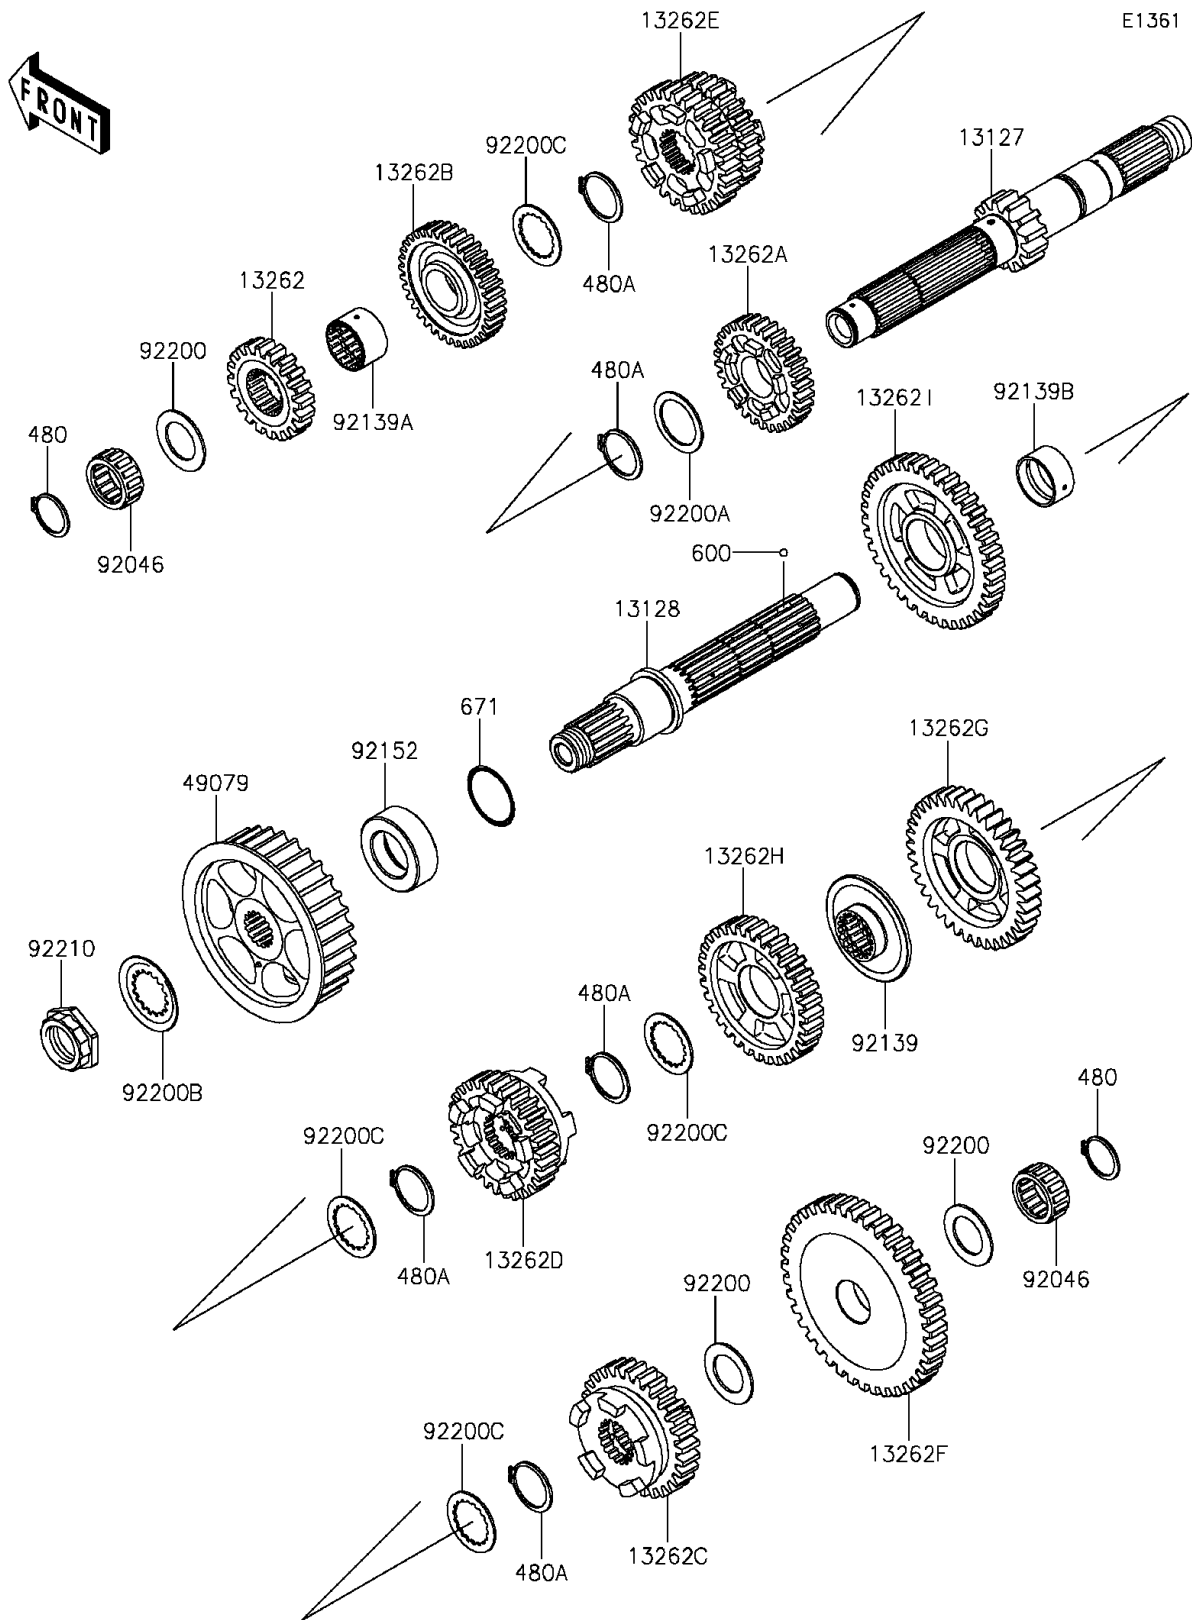

2014 VULCAN® 1700 VAQUERO® ABS

Kawasaki
Let the Good Times Roll®

PARTS DIAGRAM

Transmission

2014 VULCAN® 1700 VAQUERO® ABS

Kawasaki
Let the Good Times Roll®

PARTS LIST

Transmission

ITEM NAME	PART NUMBER	QUANTITY
-----------	-------------	----------
