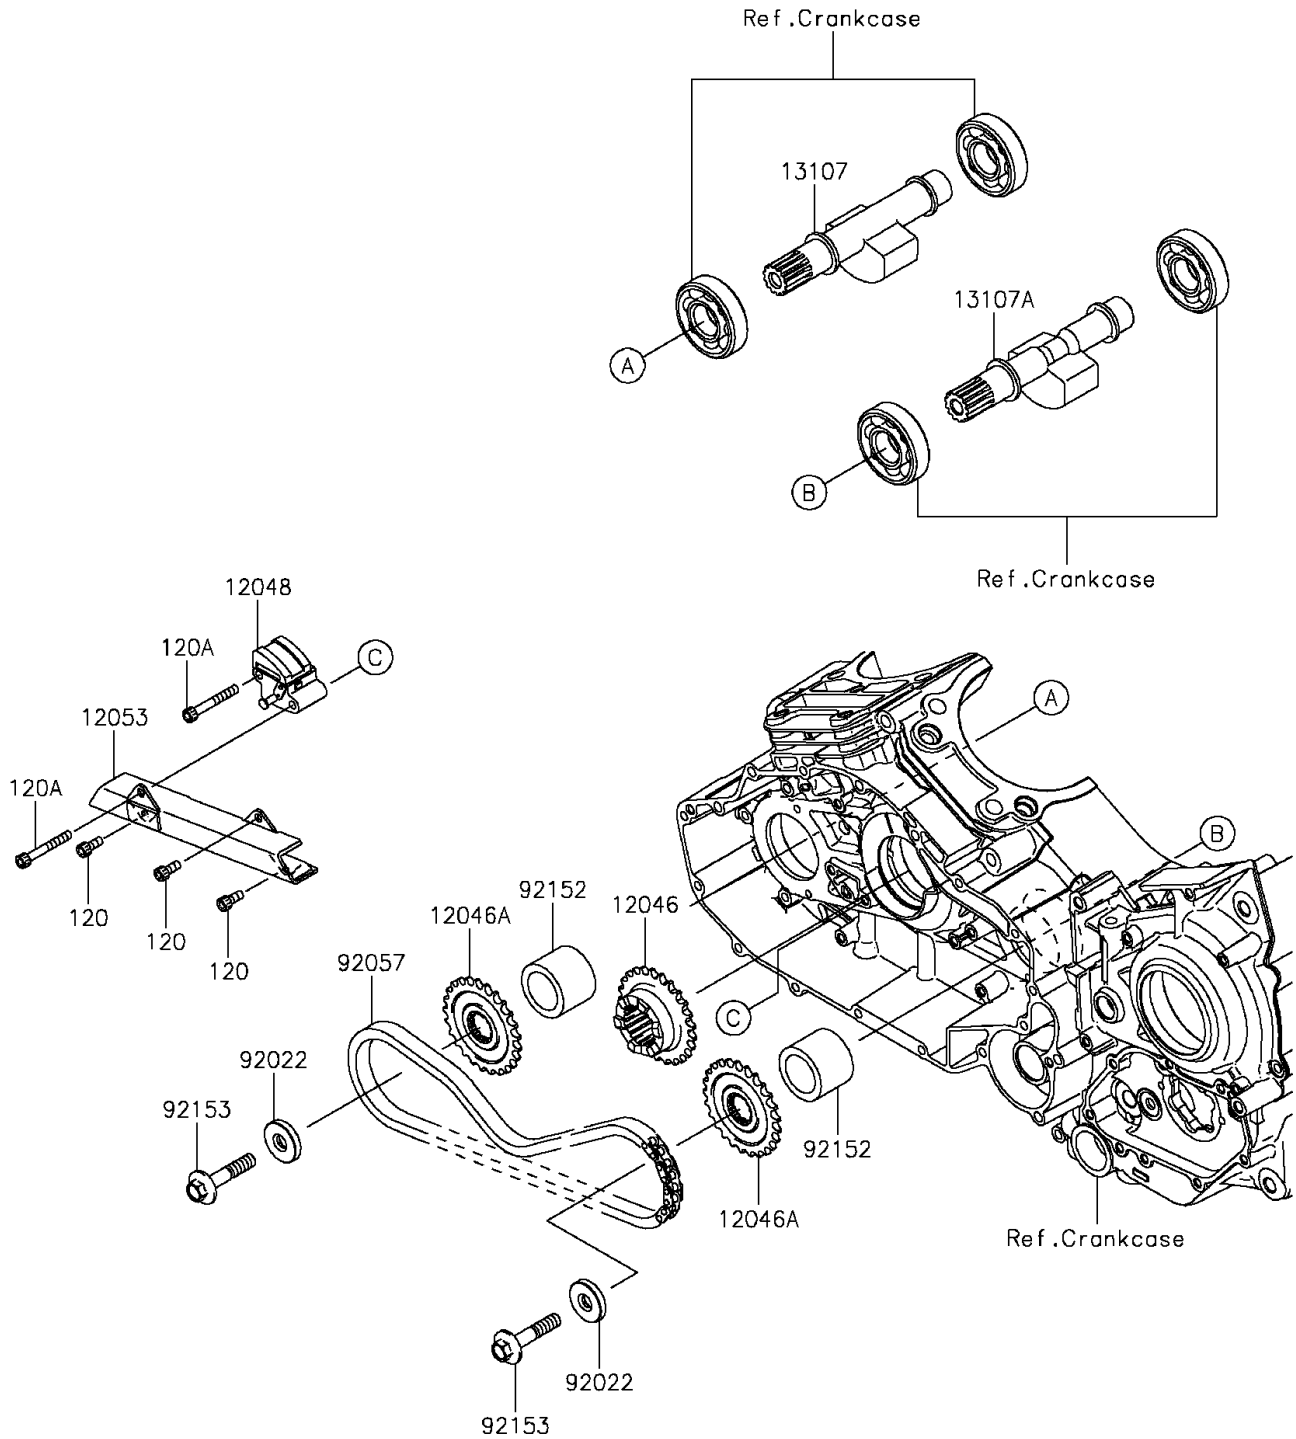

2014 VULCAN® 1700 VAQUERO® ABS

Kawasaki
Let the Good Times Roll®

PARTS DIAGRAM

Balancer

E1323

2014 VULCAN® 1700 VAQUERO® ABS

Kawasaki
Let the Good Times Roll®

PARTS LIST

Balancer

ITEM NAME	PART NUMBER	QUANTITY
-----------	-------------	----------
