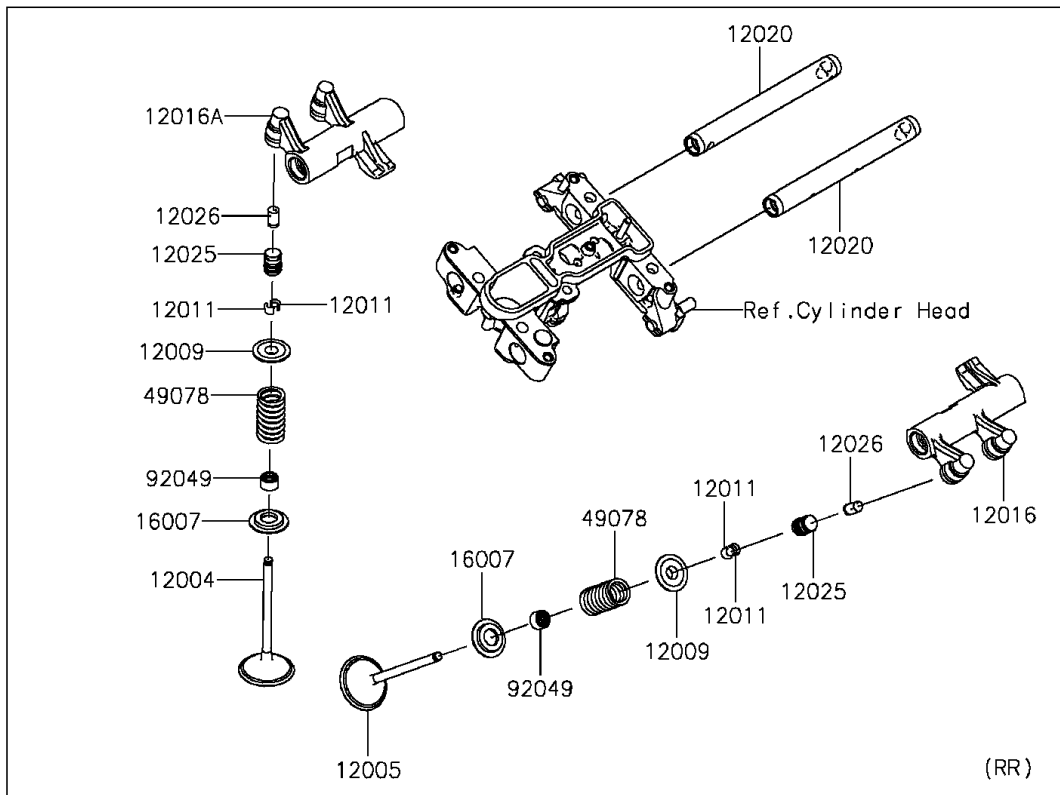

# 2014 VULCAN® 1700 VAQUERO® ABS

## PARTS DIAGRAM

# 2014 VULCAN® 1700 VAQUERO® ABS

**Kawasaki**  
Let the Good Times Roll®

## PARTS LIST

Valve(s)

**ITEM NAME**

**PART NUMBER**

**QUANTITY**

---