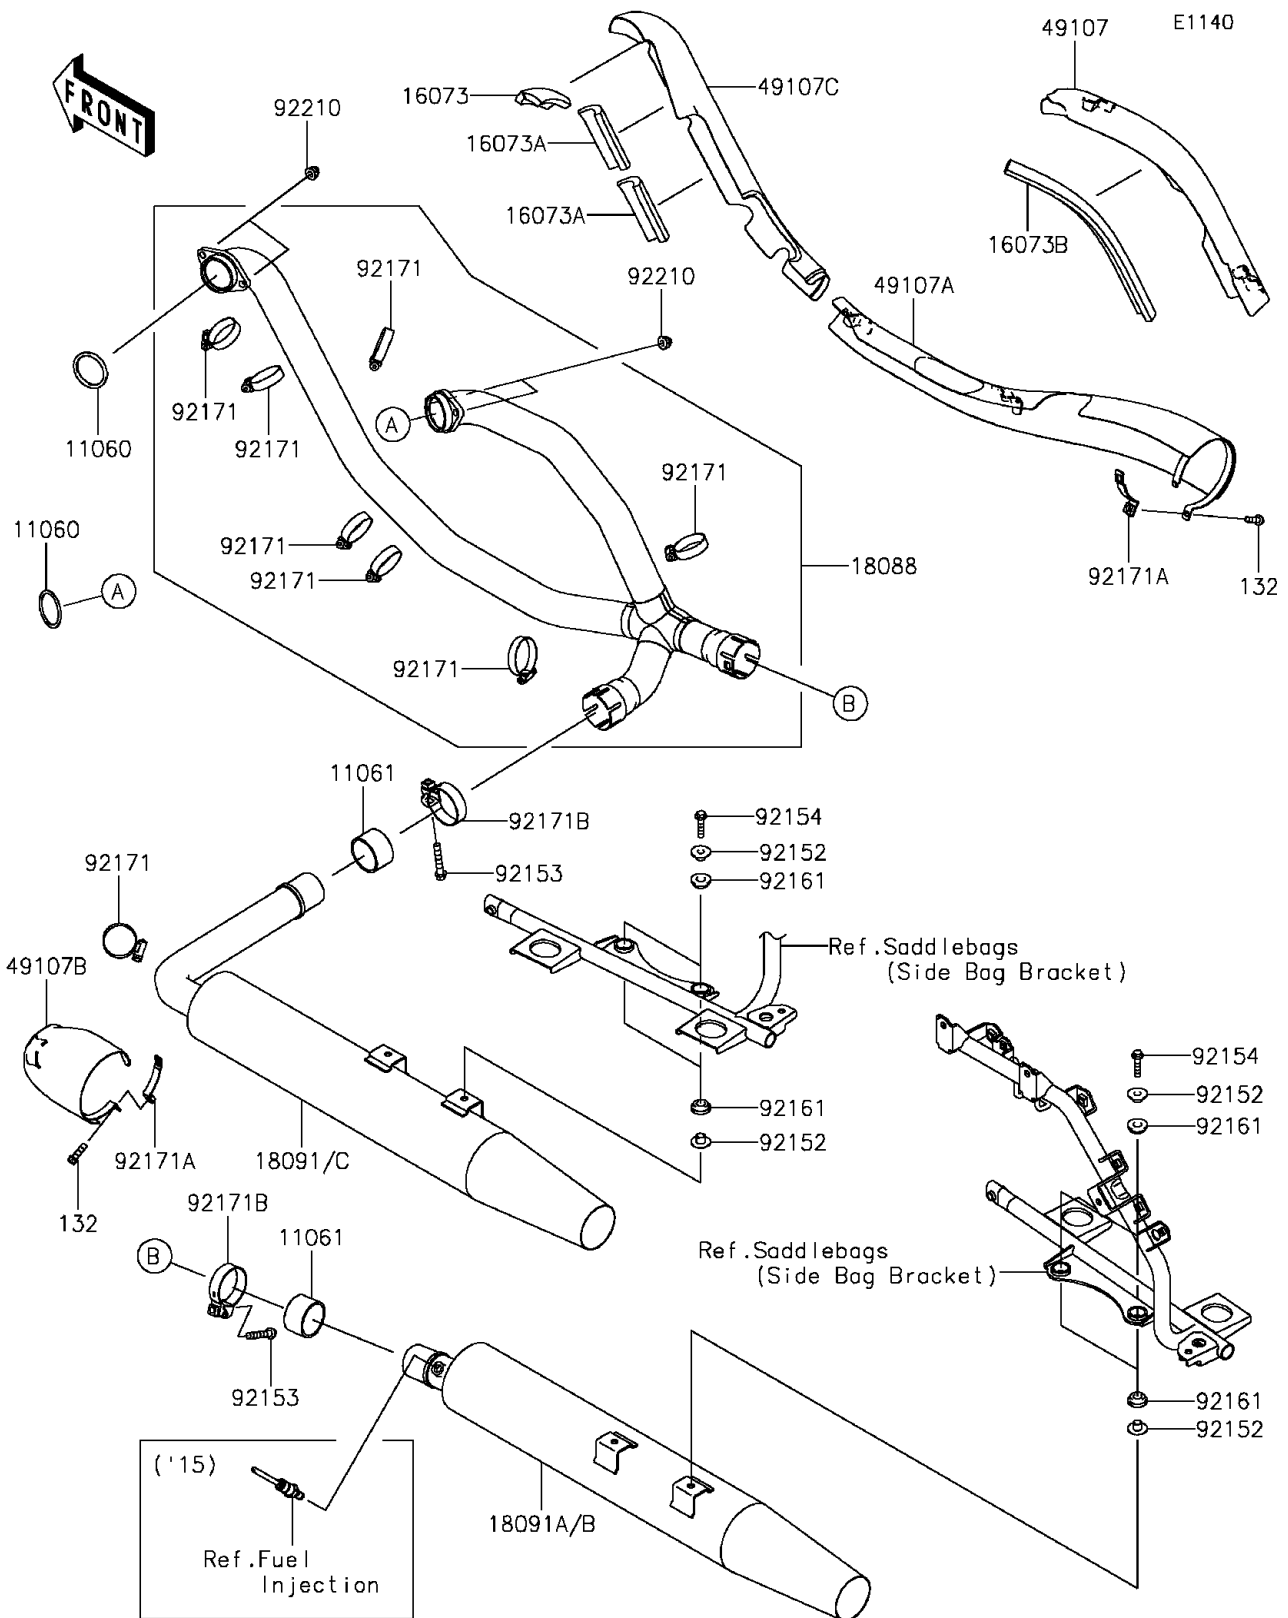

# 2014 VULCAN® 1700 VAQUERO® ABS

**Kawasaki**  
Let the Good Times Roll®

## PARTS DIAGRAM

## PARTS LIST

Muffler(s)

**ITEM NAME**

**PART NUMBER**

**QUANTITY**

---