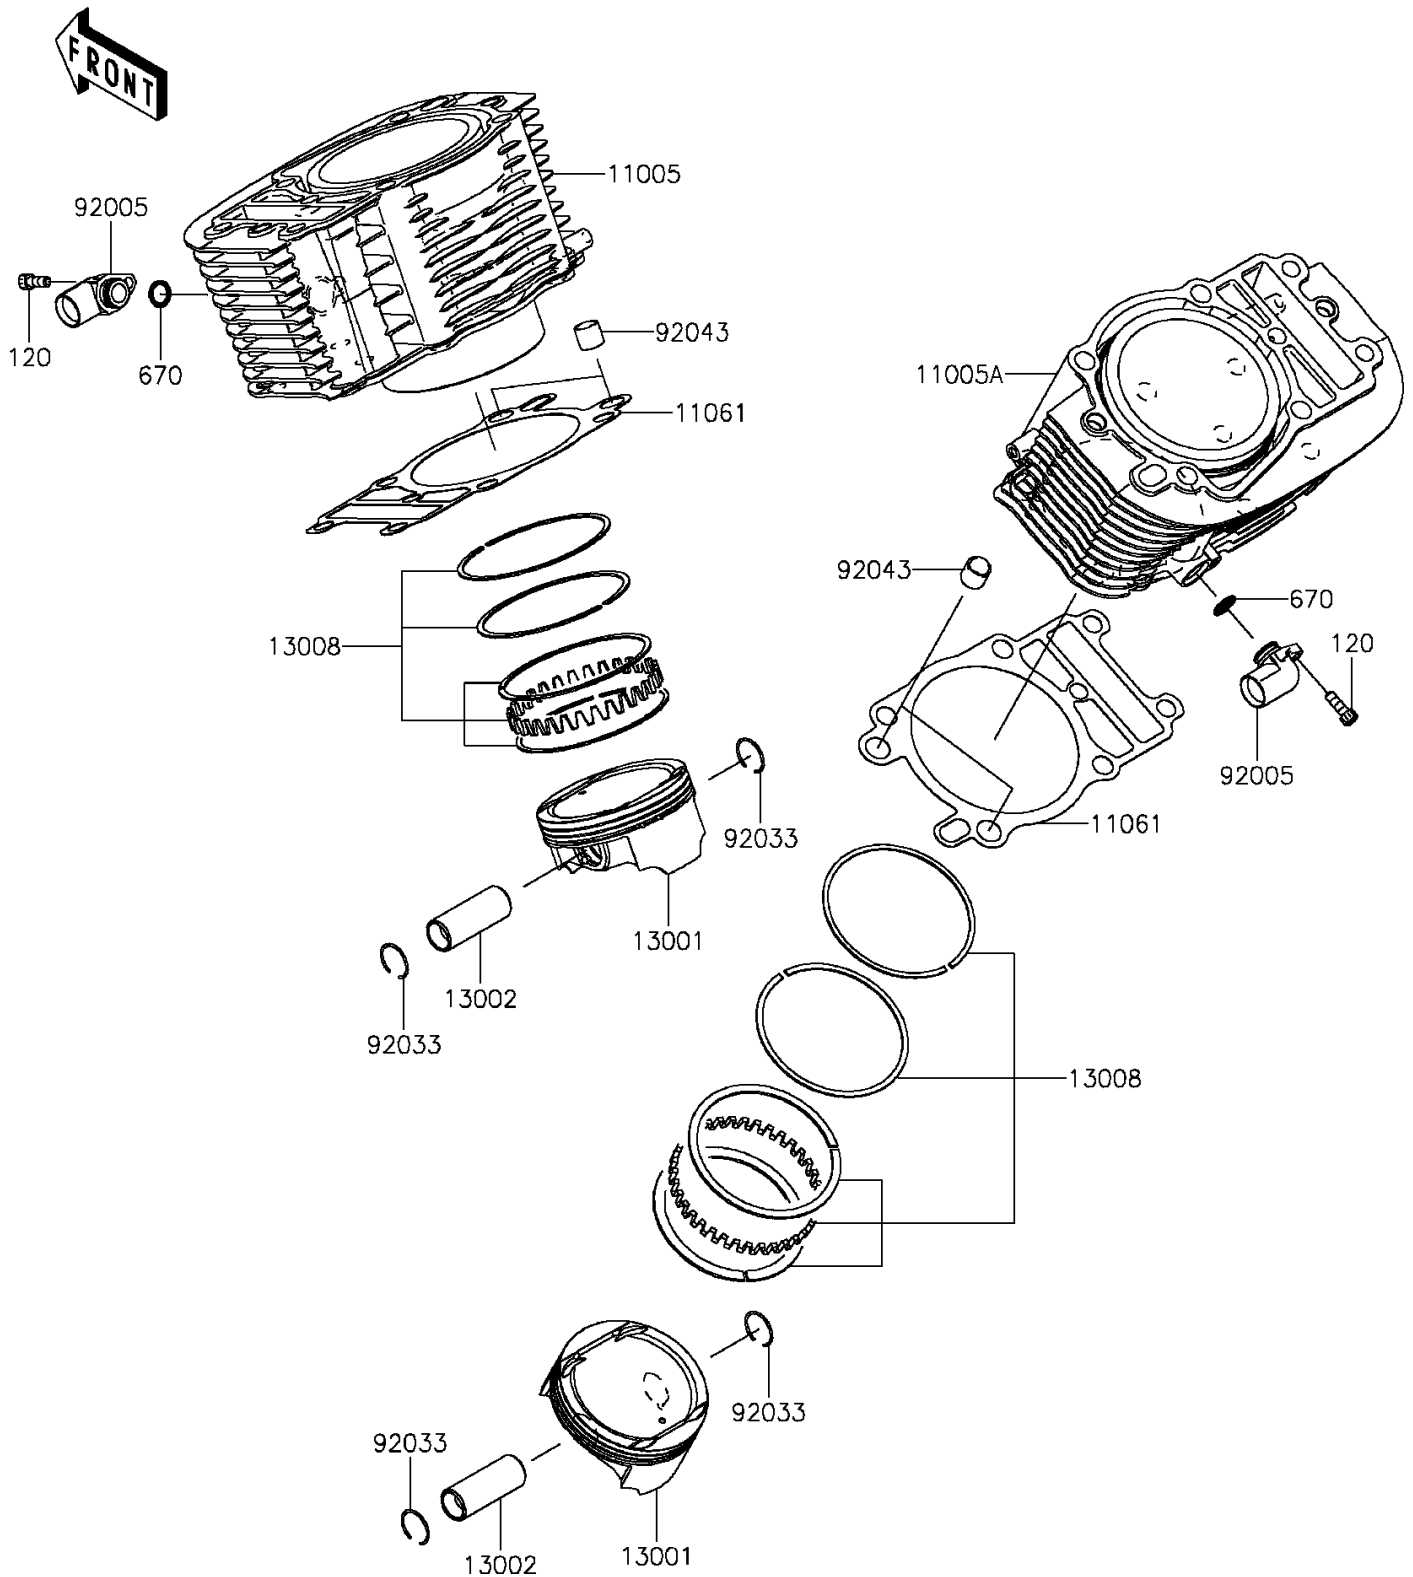

2014 VULCAN® 1700 VAQUERO® ABS

Kawasaki
Let the Good Times Roll®

PARTS DIAGRAM

Cylinder/Piston(s)

E1120

2014 VULCAN® 1700 VAQUERO® ABS

Kawasaki
Let the Good Times Roll®

PARTS LIST

Cylinder/Piston(s)

ITEM NAME

PART NUMBER

QUANTITY
