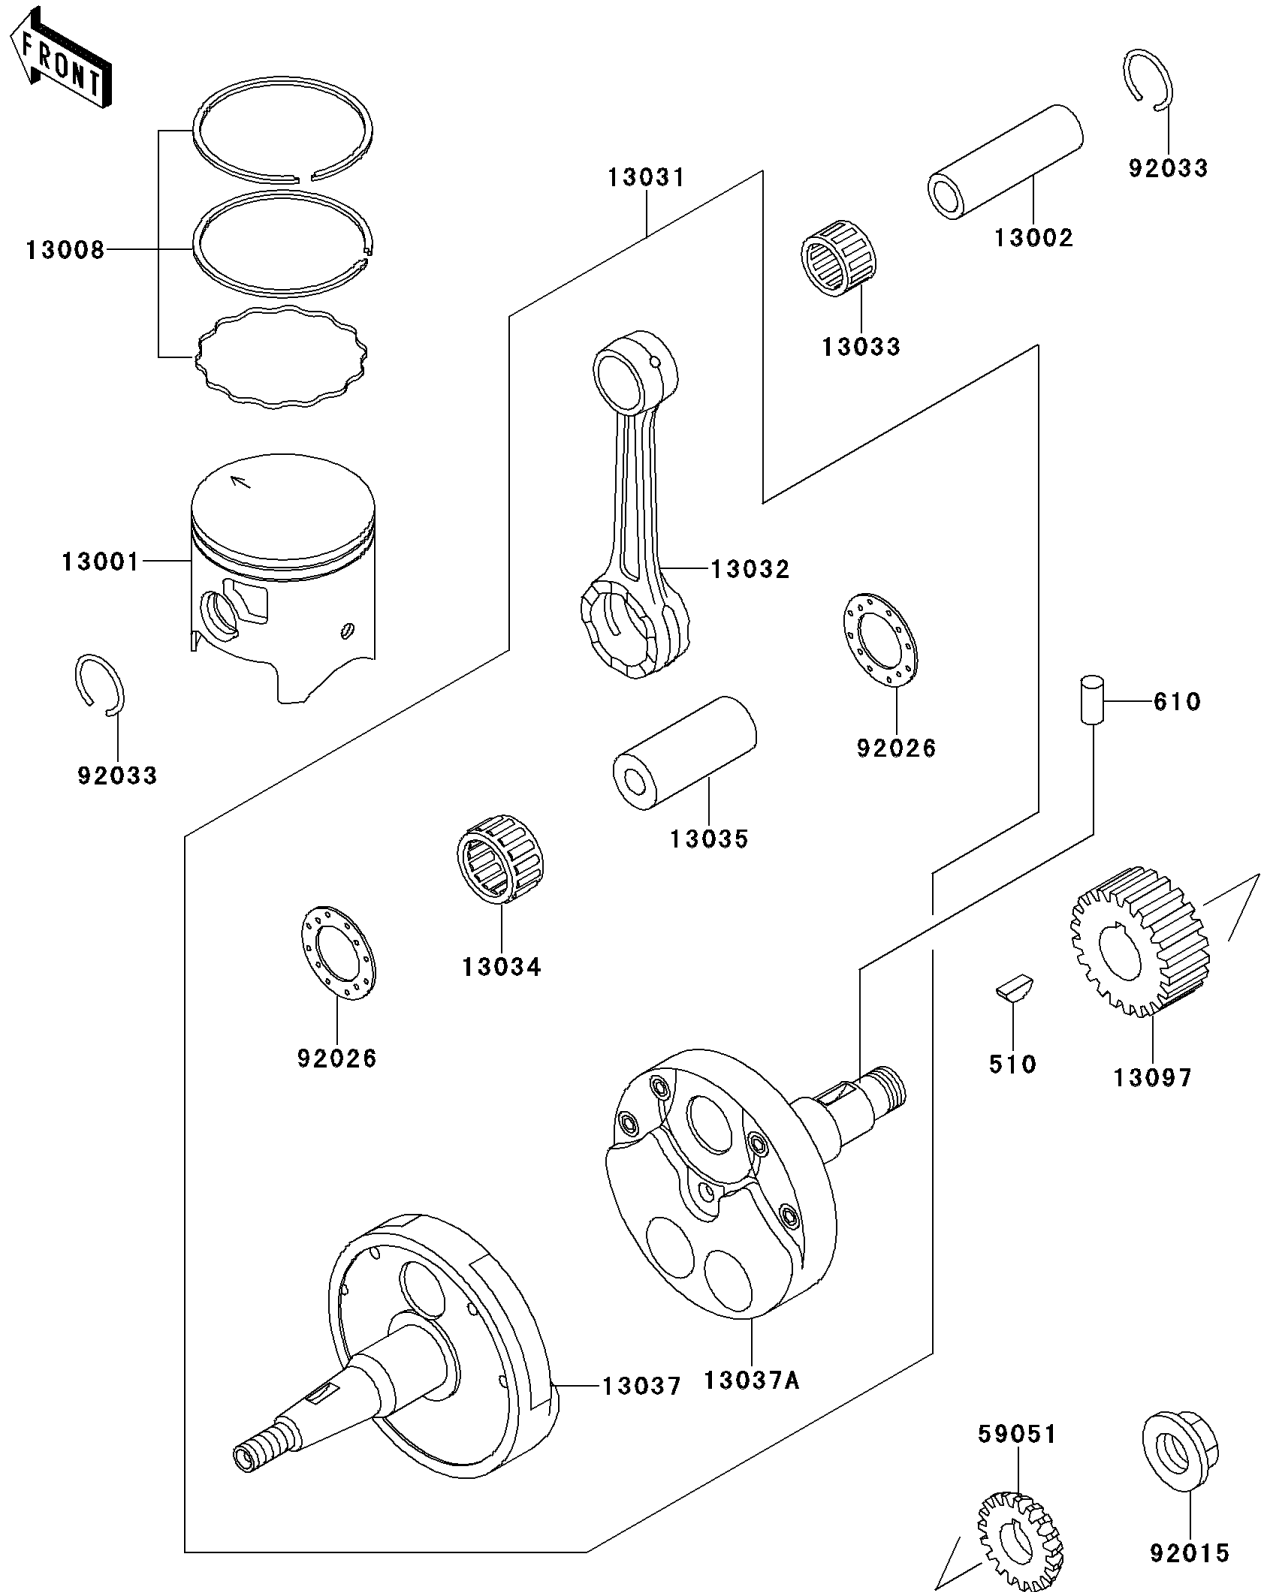

1998 KDX220R

PARTS DIAGRAM

Crankshaft/Piston(s)

E1320

1998 KDX220R

PARTS LIST

Crankshaft/Piston(s)

ITEM NAME

PART NUMBER

QUANTITY
