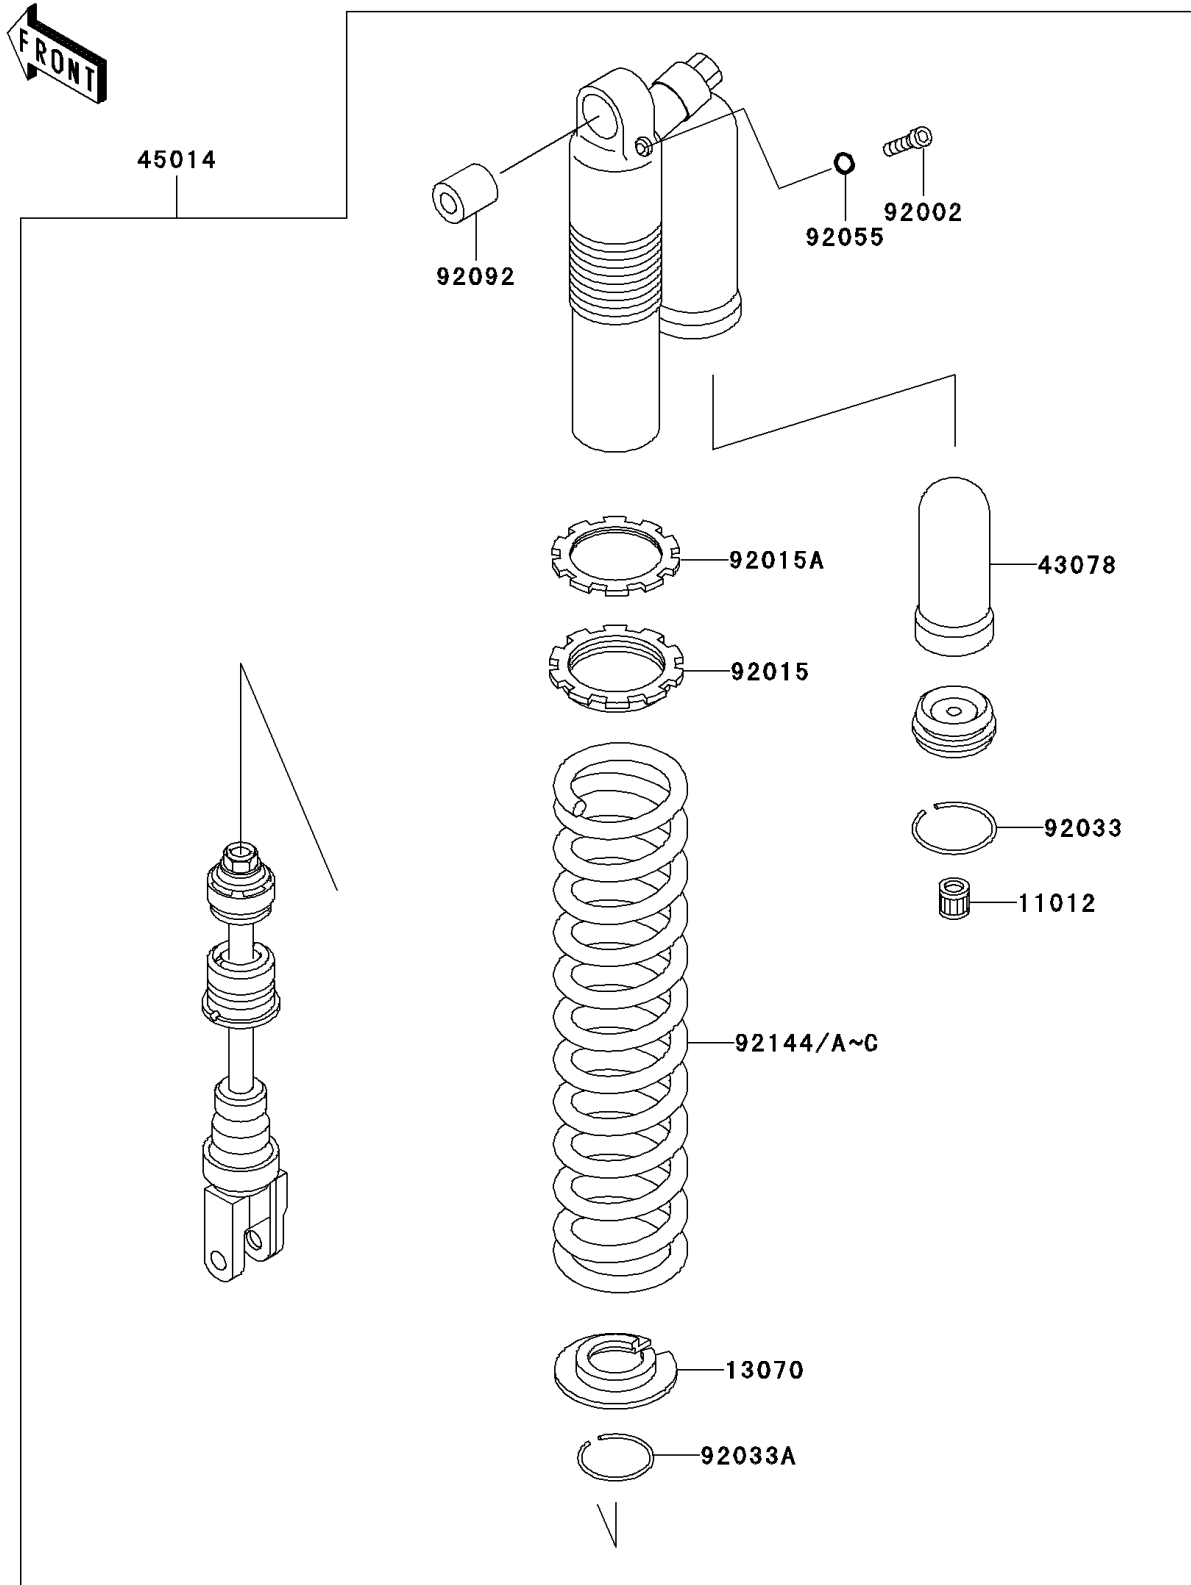

# 2006 KDX200

## PARTS DIAGRAM

### Shock Absorber(s)

F2280

## PARTS LIST