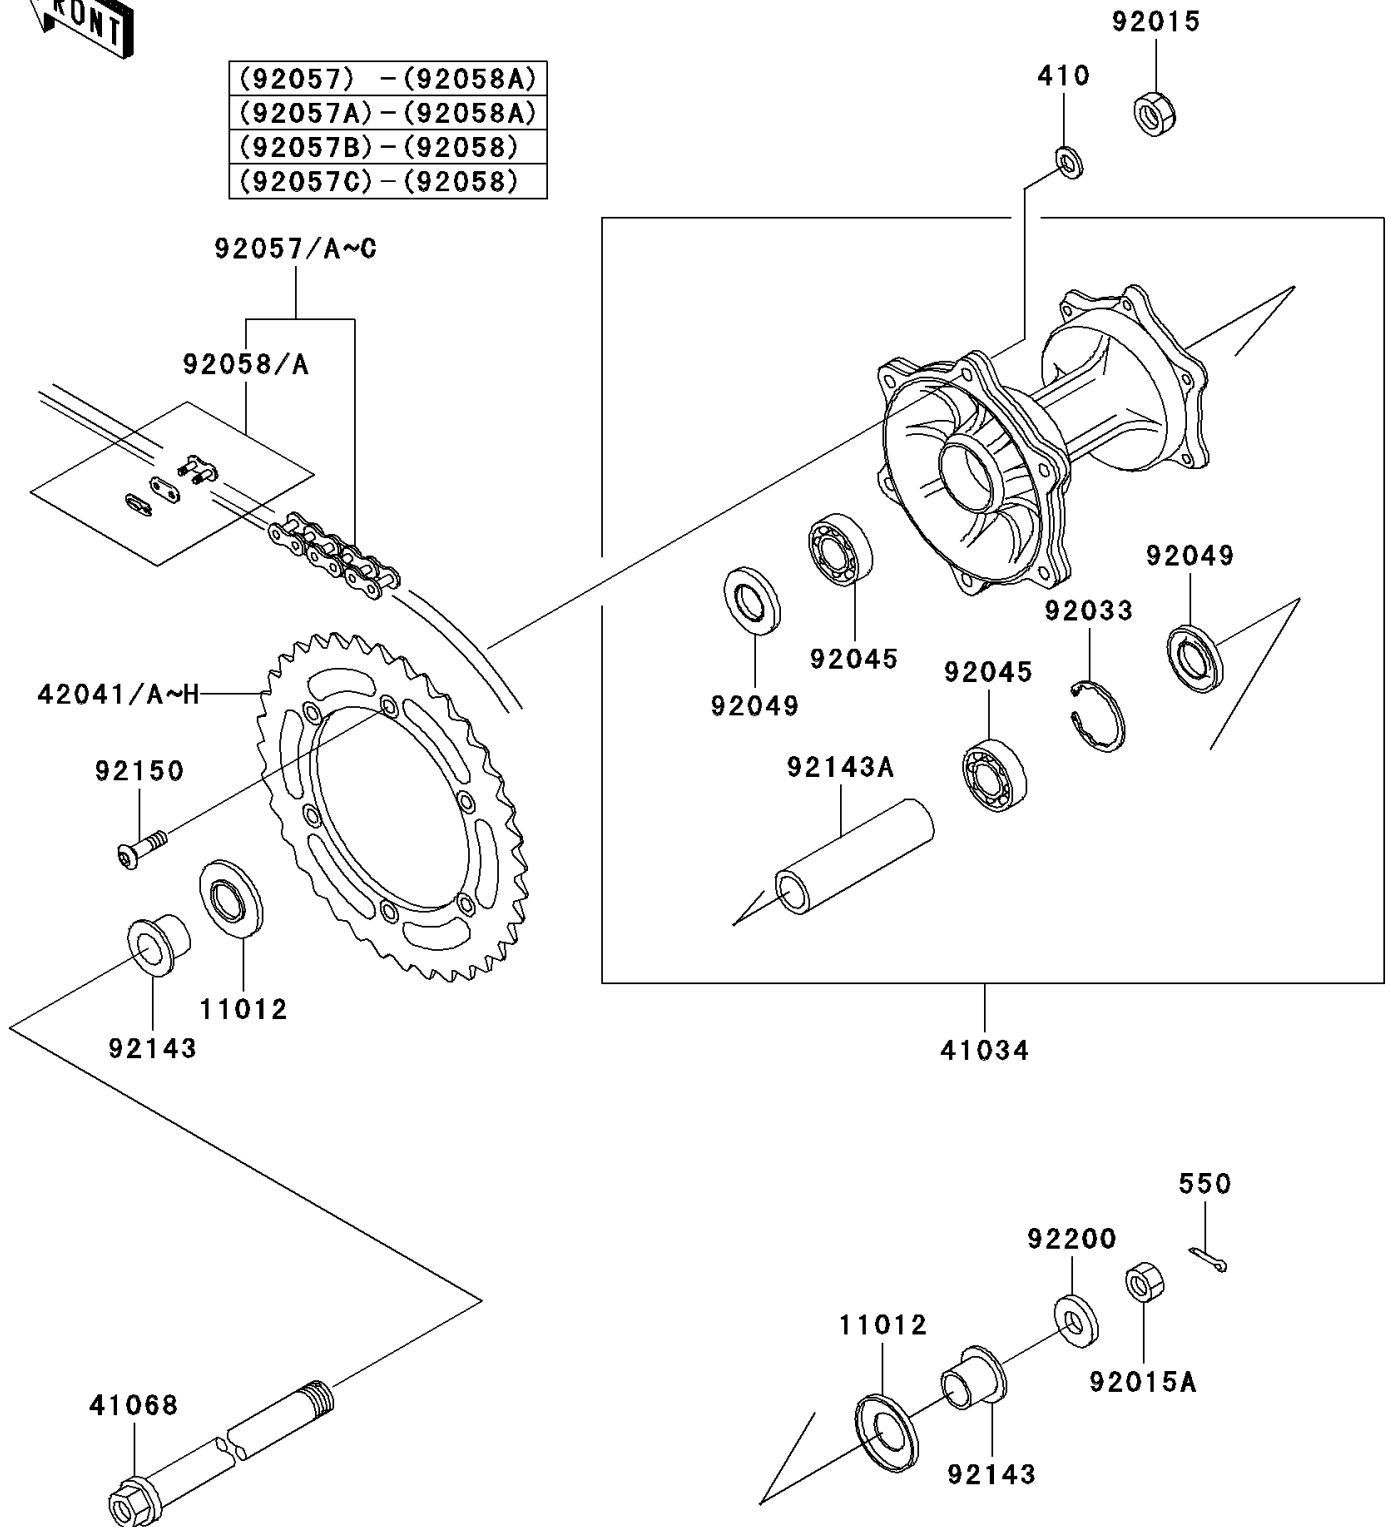

2006 KDX200

PARTS DIAGRAM

Rear Hub

F2240

(92057) - (92058A)
(92057A) - (92058A)
(92057B) - (92058)
(92057C) - (92058)

2006 KDX200

PARTS LIST

Rear Hub

ITEM NAME

PART NUMBER

QUANTITY
