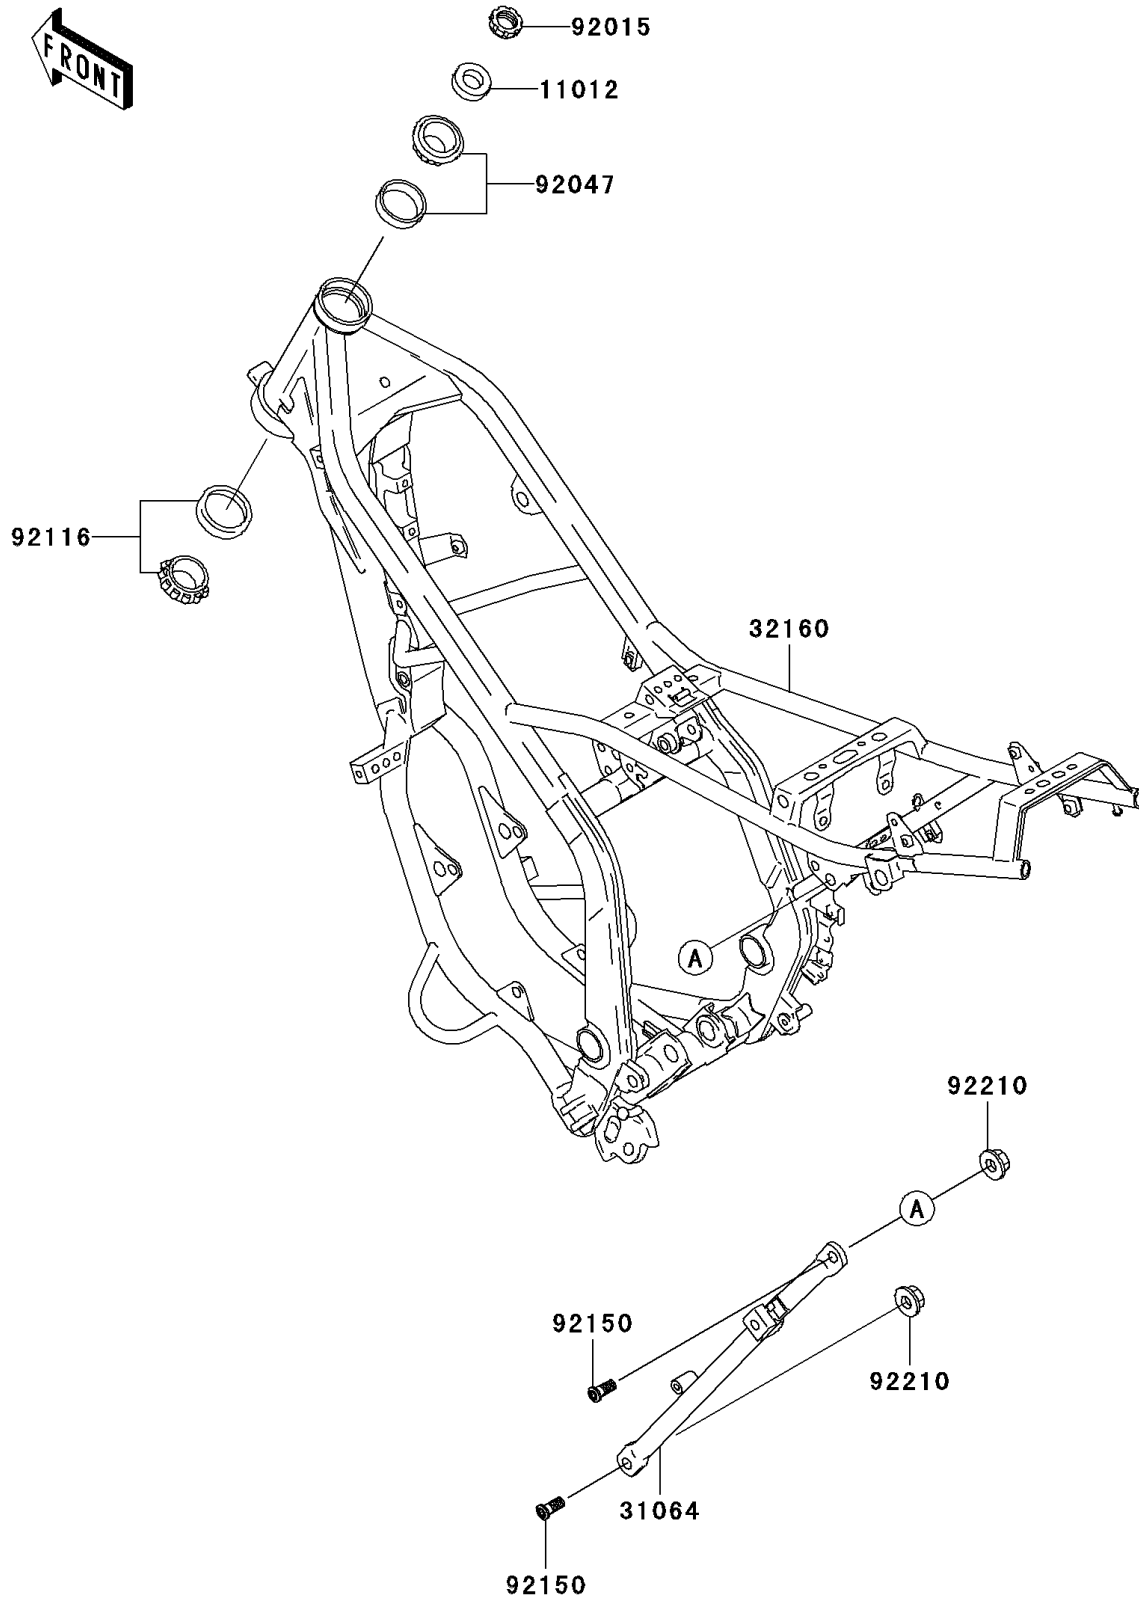

2006 KDX200

PARTS DIAGRAM

Frame

F2120

2006 KDX200

PARTS LIST

Frame

ITEM NAME

PART NUMBER

QUANTITY
