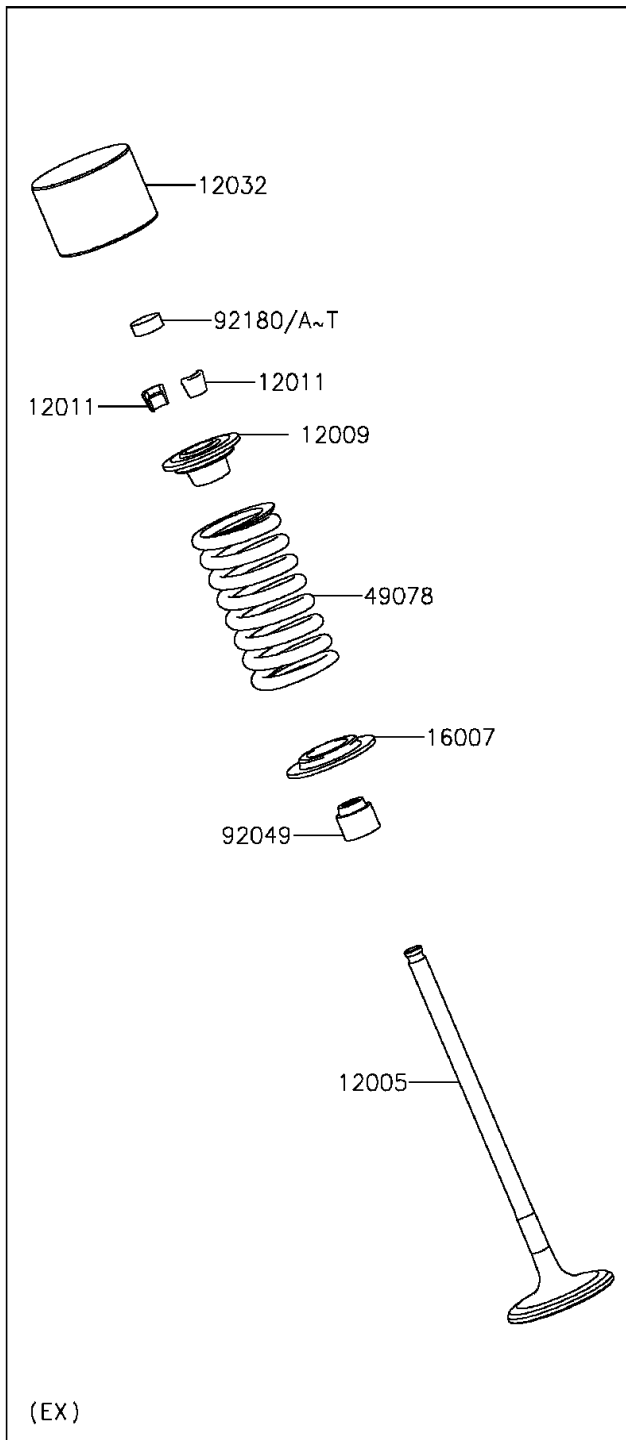

2016 VULCAN® S ABS SE

PARTS DIAGRAM

Valve(s)

E1210

2016 VULCAN[®] S ABS SE

PARTS LIST

Valve(s)

ITEM NAME

PART NUMBER

QUANTITY
