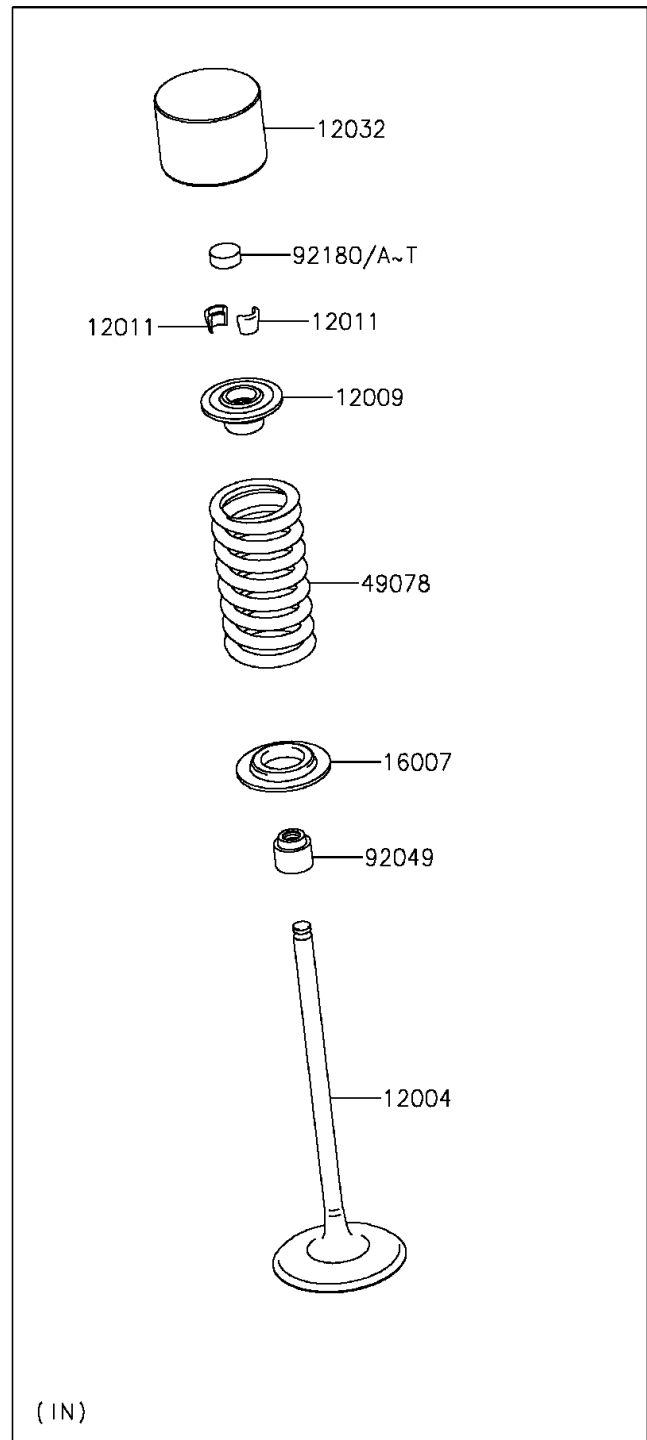

2016 VULCAN® S ABS SE

PARTS DIAGRAM

Valve(s)

E1210

2016 VULCAN[®] S ABS SE

PARTS LIST

Valve(s)

ITEM NAME

PART NUMBER

QUANTITY
