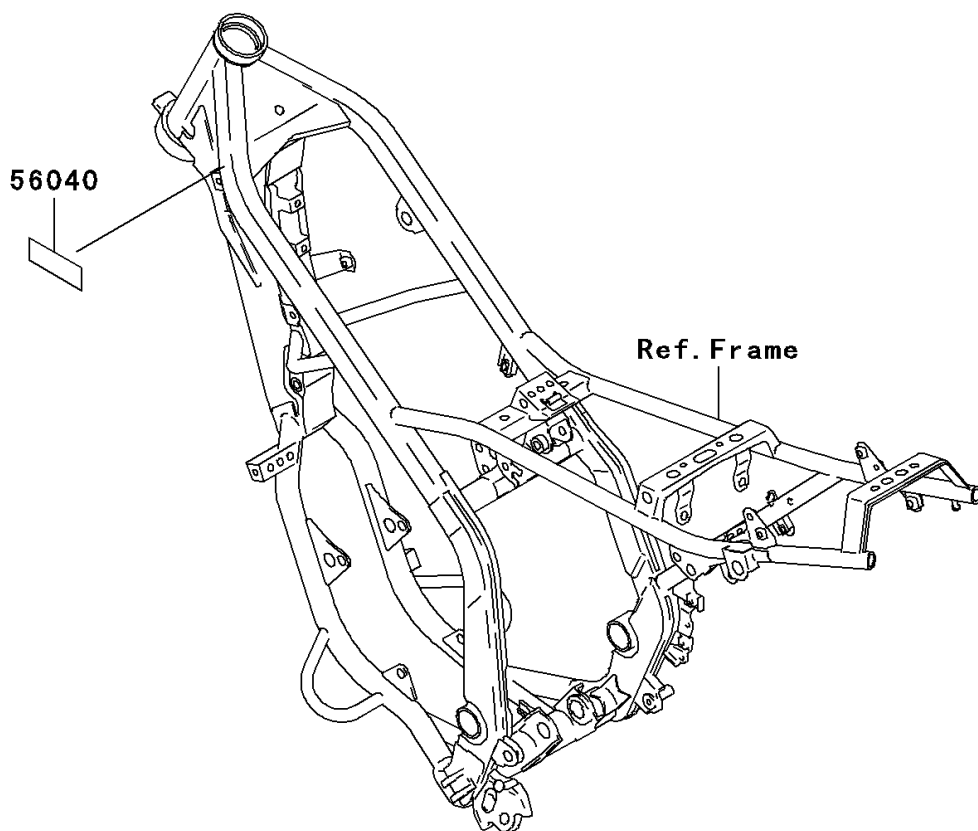

2000 KDX200

PARTS DIAGRAM

Labels

Kawasaki

Let the Good Times Roll®

F2860

2000 KDX200

PARTS LIST

Labels

ITEM NAME

PART NUMBER

QUANTITY
