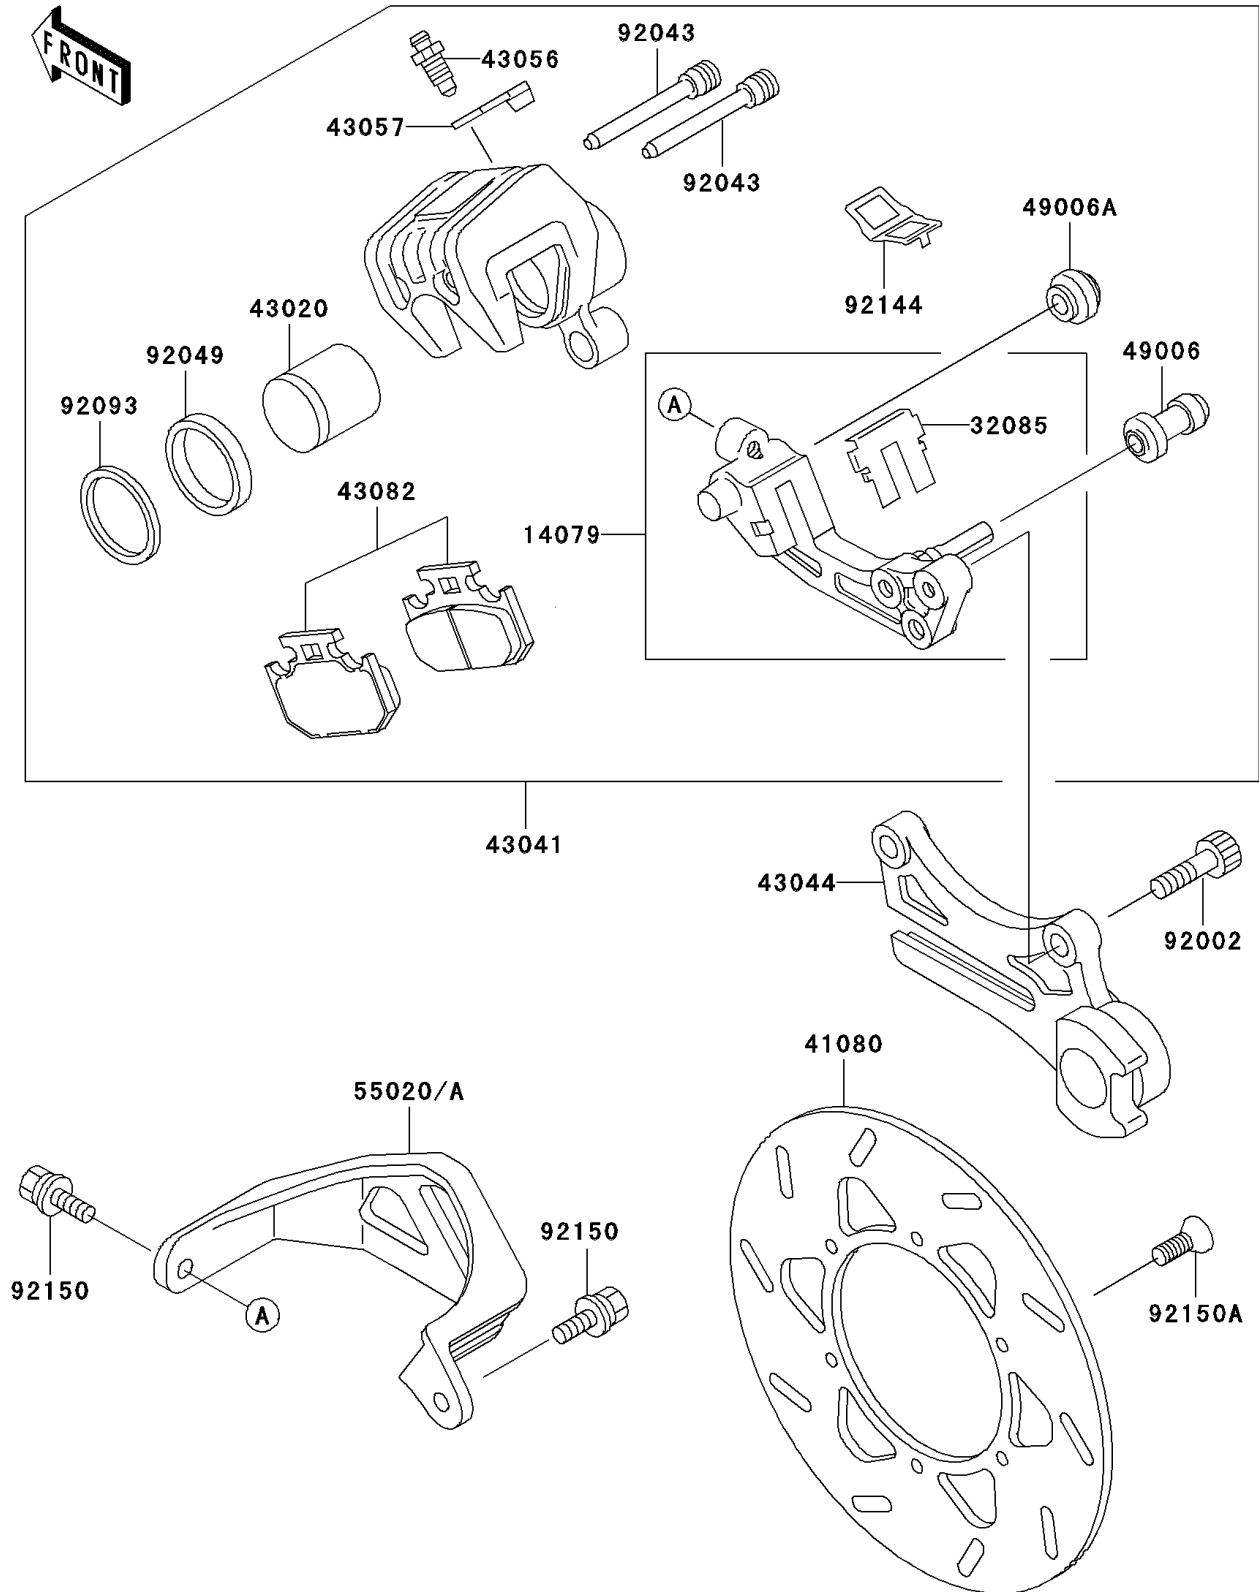

# 2000 KDX200

## PARTS DIAGRAM

### Rear Brake

F2294

## PARTS LIST