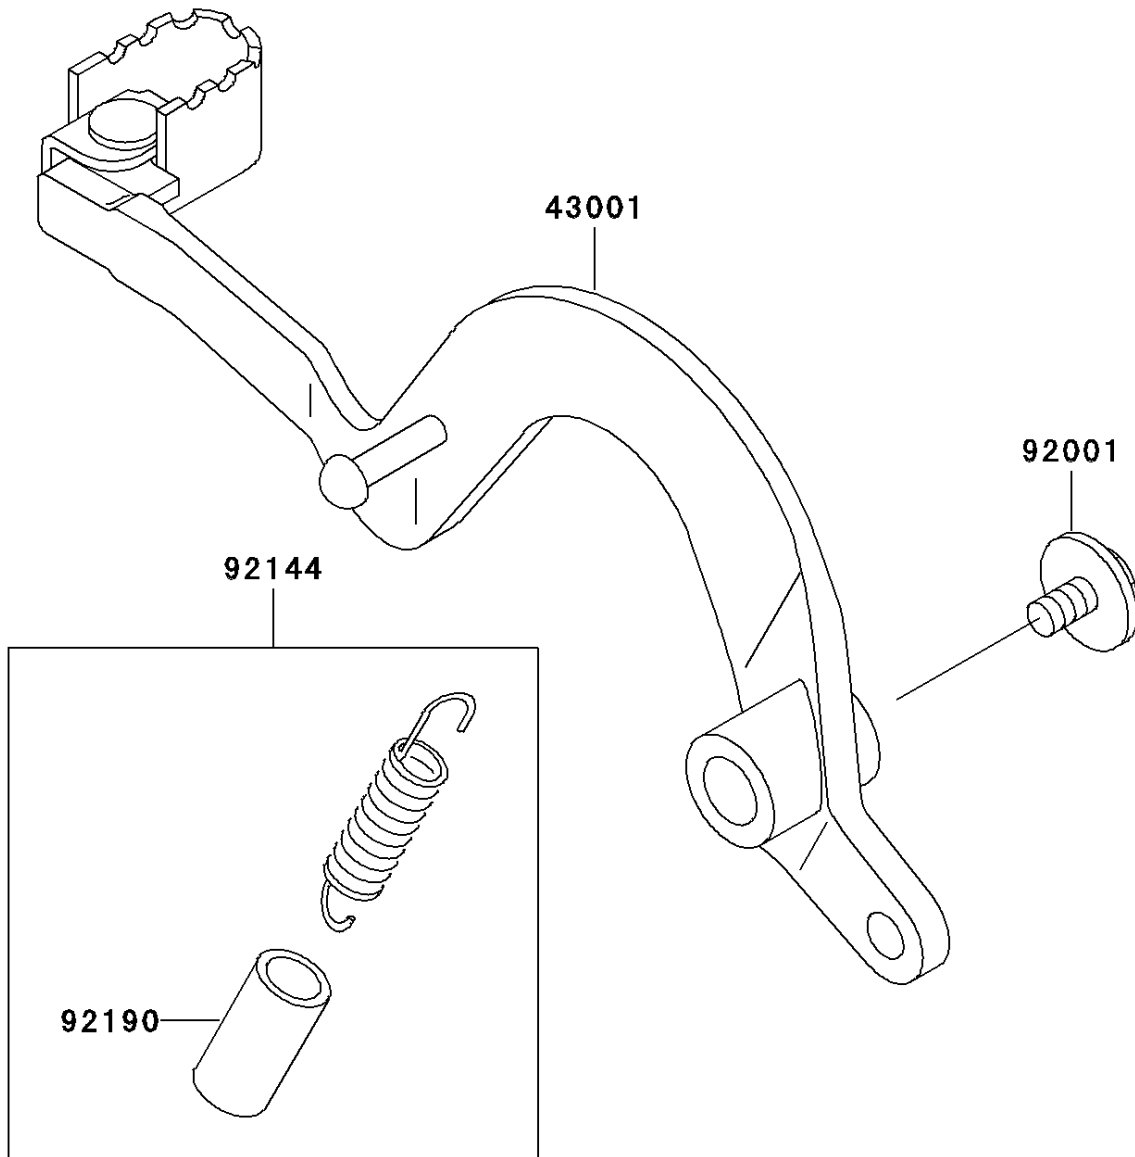

2003 KDX200

PARTS DIAGRAM

Brake Pedal

F2260

2003 KDX200

PARTS LIST

Brake Pedal

ITEM NAME	PART NUMBER	QUANTITY
LEVER-BRAKE,PEDAL (Ref # 43001)	43001-1343	1
BOLT,FLANGED,6X10 (Ref # 92001)	92001-1034	1
SPRING,BRAKE PEDAL RETURN (Ref # 92144)	92144-1752	1
TUBE,13X16X25 (Ref # 92190)	92190-1488	1