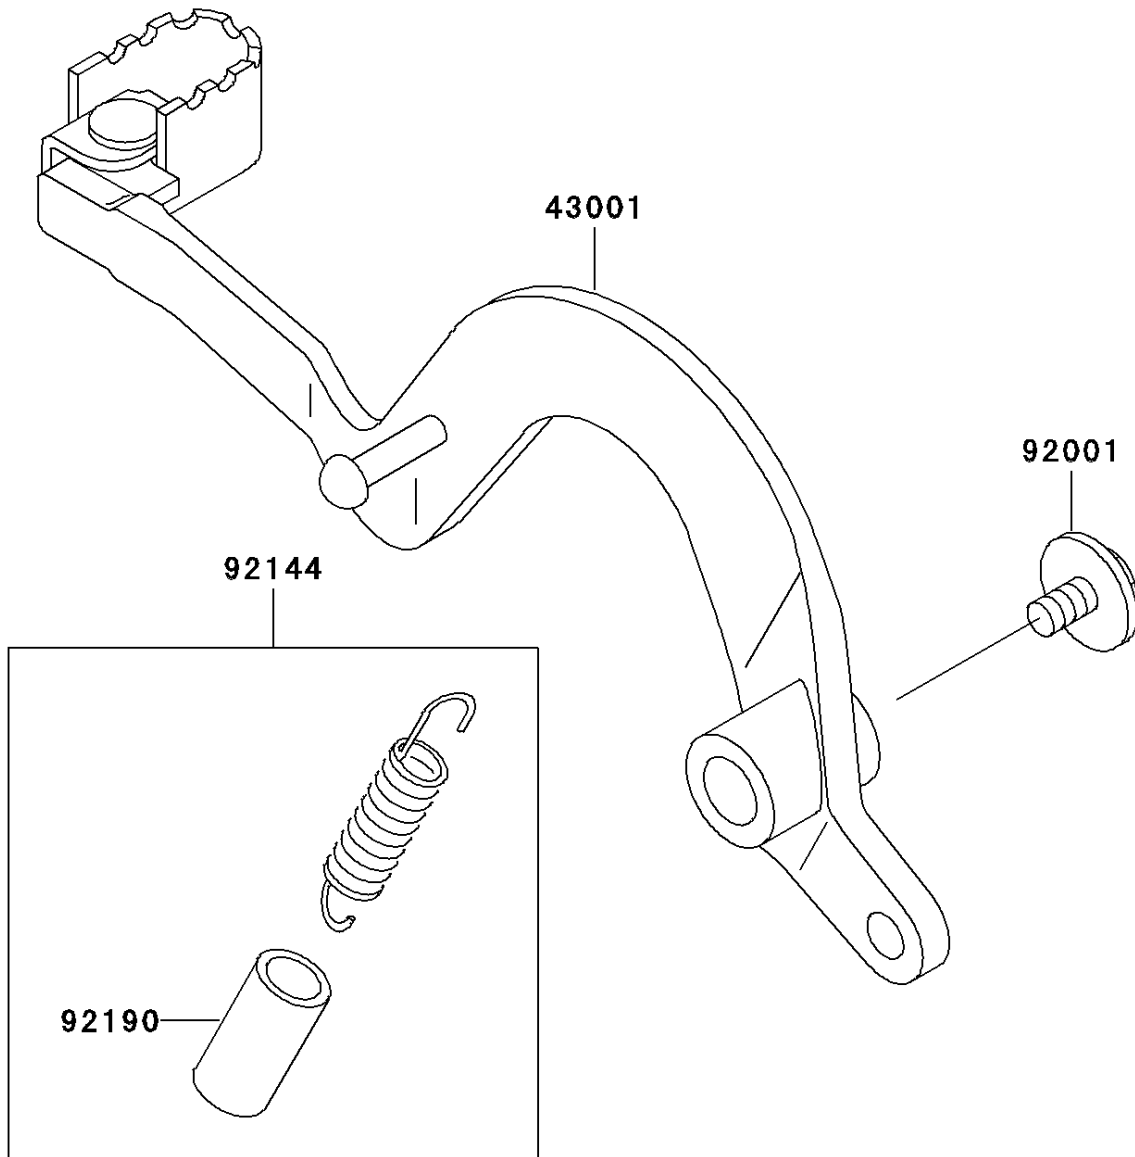

2001 KDX200

PARTS DIAGRAM

Brake Pedal

F2260

2001 KDX200

PARTS LIST

Brake Pedal

ITEM NAME	PART NUMBER	QUANTITY
LEVER-BRAKE,PEDAL (Ref # 43001)	43001-1343	1
BOLT,FLANGED,6X10 (Ref # 92001)	92001-1034	1
SPRING,BRAKE PEDAL RETURN (Ref # 92144)	92144-1752	1
TUBE,13X16X25 (Ref # 92190)	92190-1488	1