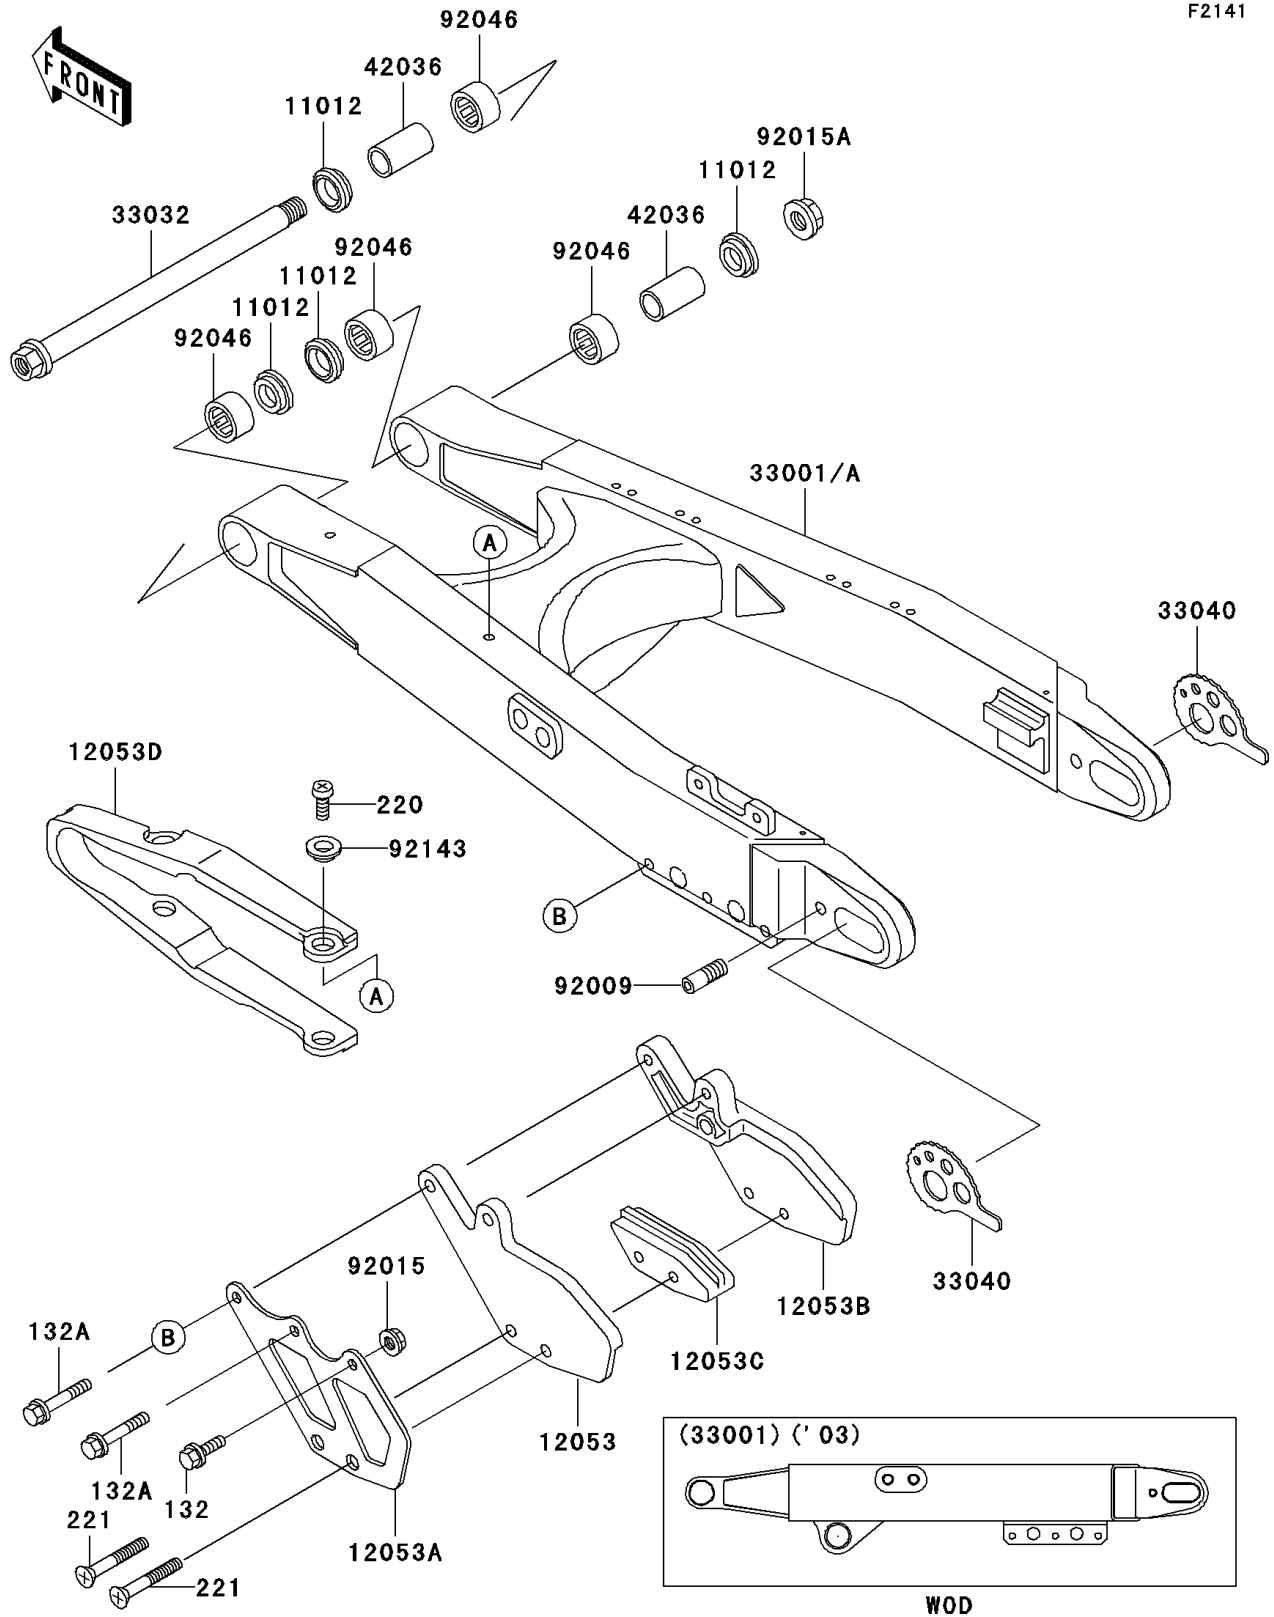

2000 KDX200

PARTS DIAGRAM

Swingarm

F2141

2000 KDX200

PARTS LIST

Swingarm

ITEM NAME

PART NUMBER

QUANTITY
