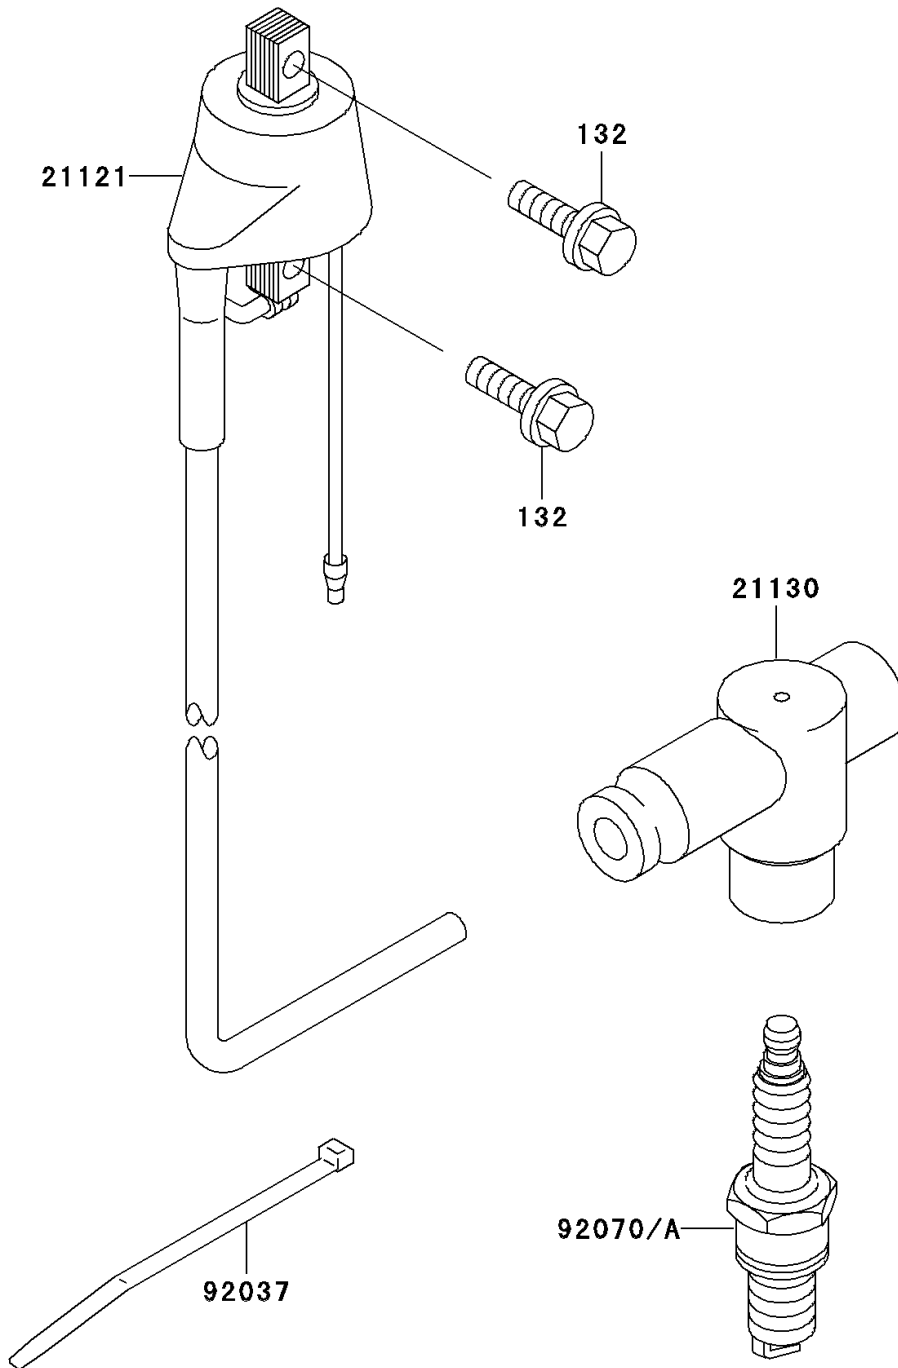

2003 KDX200

PARTS DIAGRAM

Ignition System

E1830

2003 KDX200

PARTS LIST

Ignition System

ITEM NAME	PART NUMBER	QUANTITY
BOLT-FLANGED-SMALL (Ref # 132)	132Y0618	2
COIL-IGNITION (Ref # 21121)	21121-1230	1
CAP-SPARK PLUG (Ref # 21130)	21130-1073	1
CLAMP (Ref # 92037)	92037-1173	1
PLUG-SPARK,BR9ES(NGK),SOLID (Ref # 92070)	92070-1157	1
PLUG-SPARK,BR8ES(NGK),SOLID (Ref # 92070A)	92070-3702	1