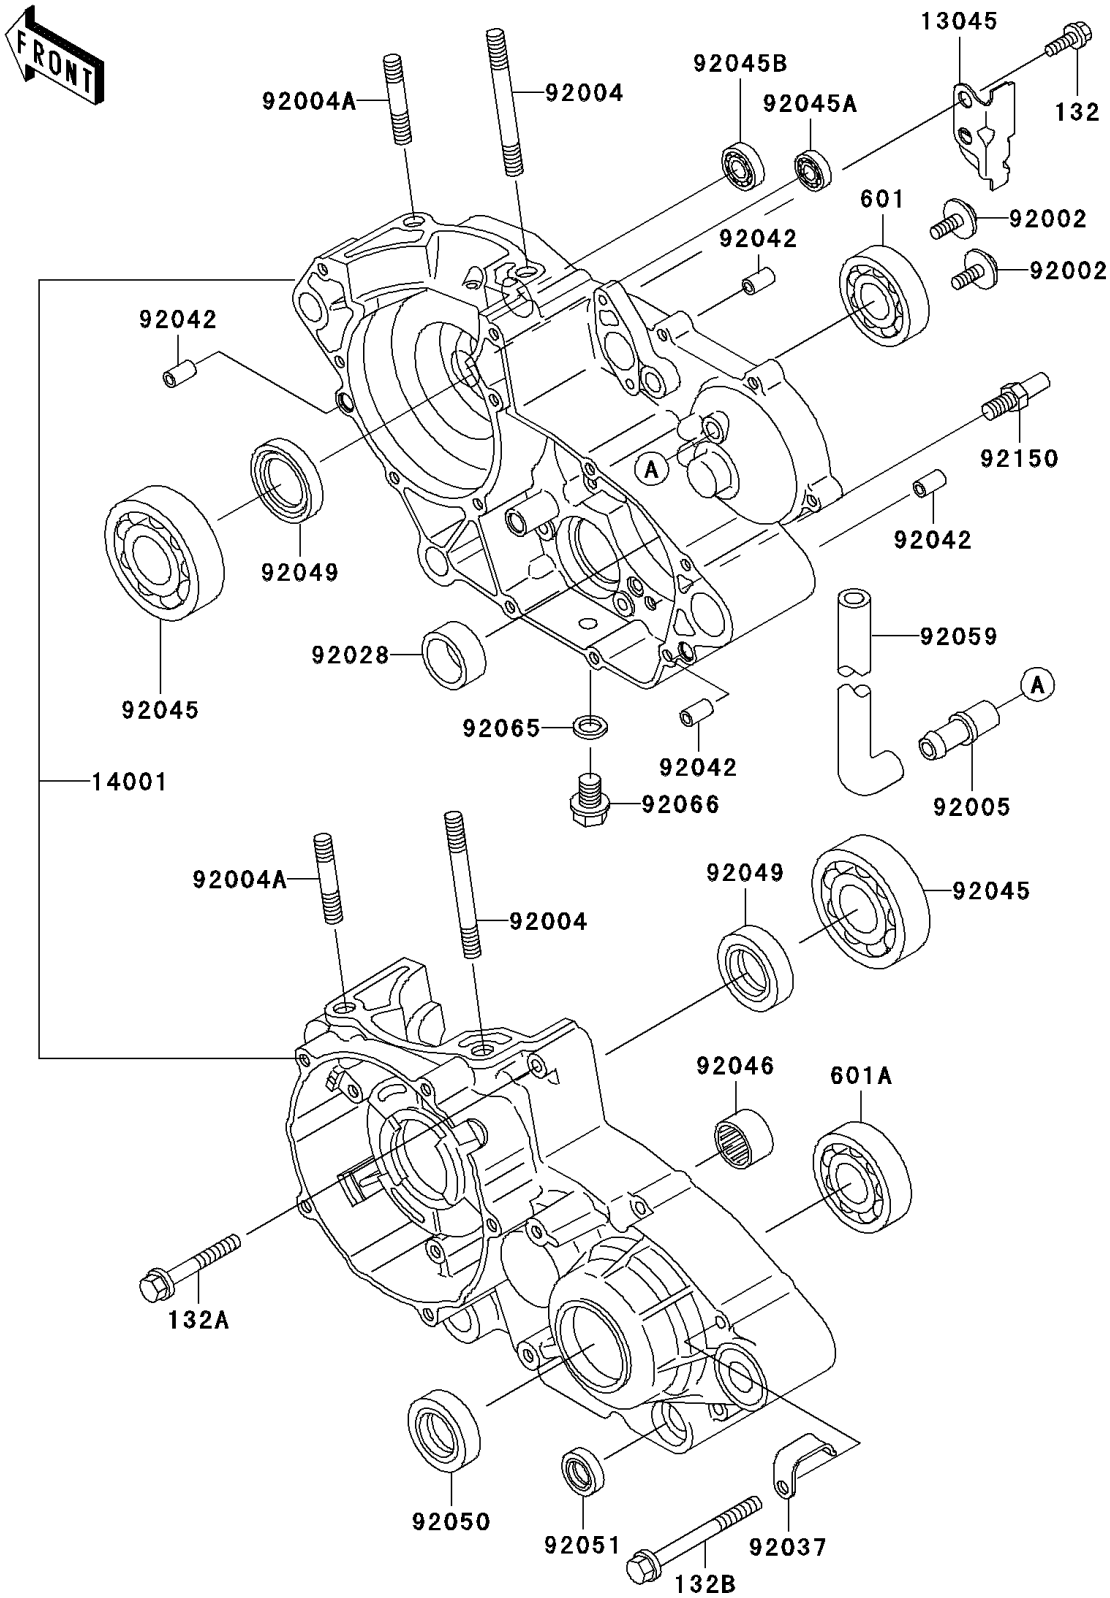

# 2003 KDX200

## PARTS DIAGRAM

### Crankcase

E1411

## PARTS LIST