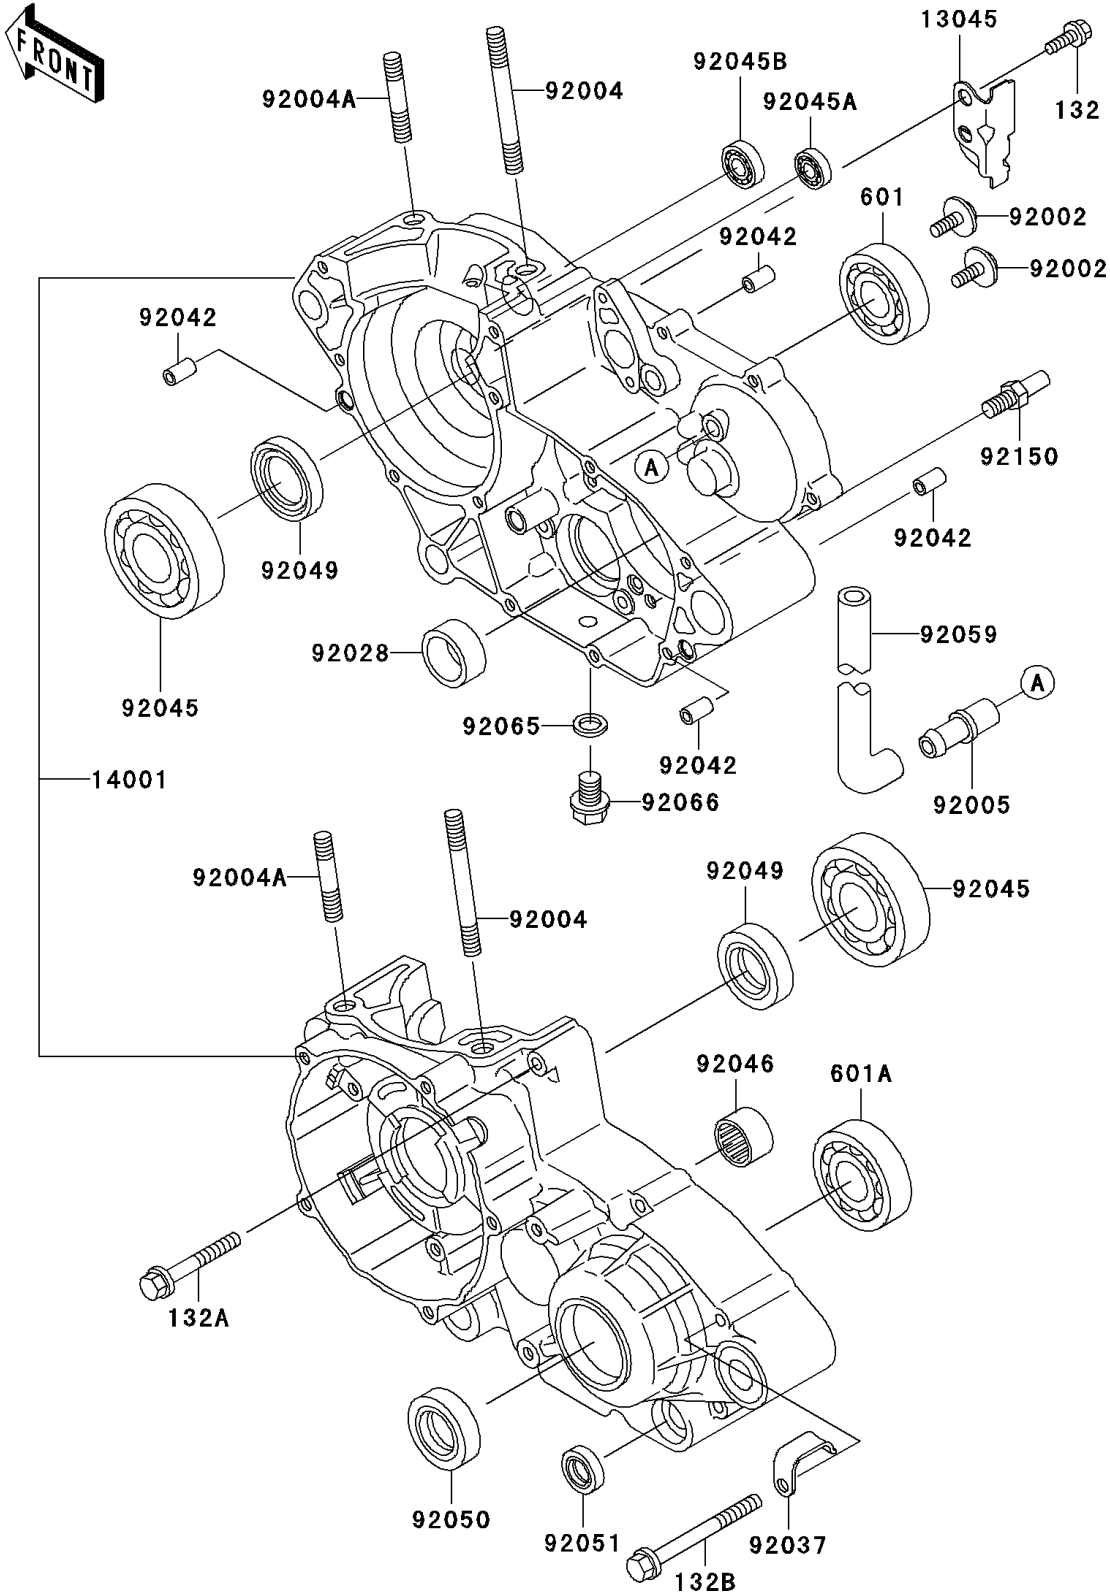

2000 KDX200

PARTS DIAGRAM

Crankcase

E1411

2000 KDX200

PARTS LIST

Crankcase

ITEM NAME

PART NUMBER

QUANTITY
