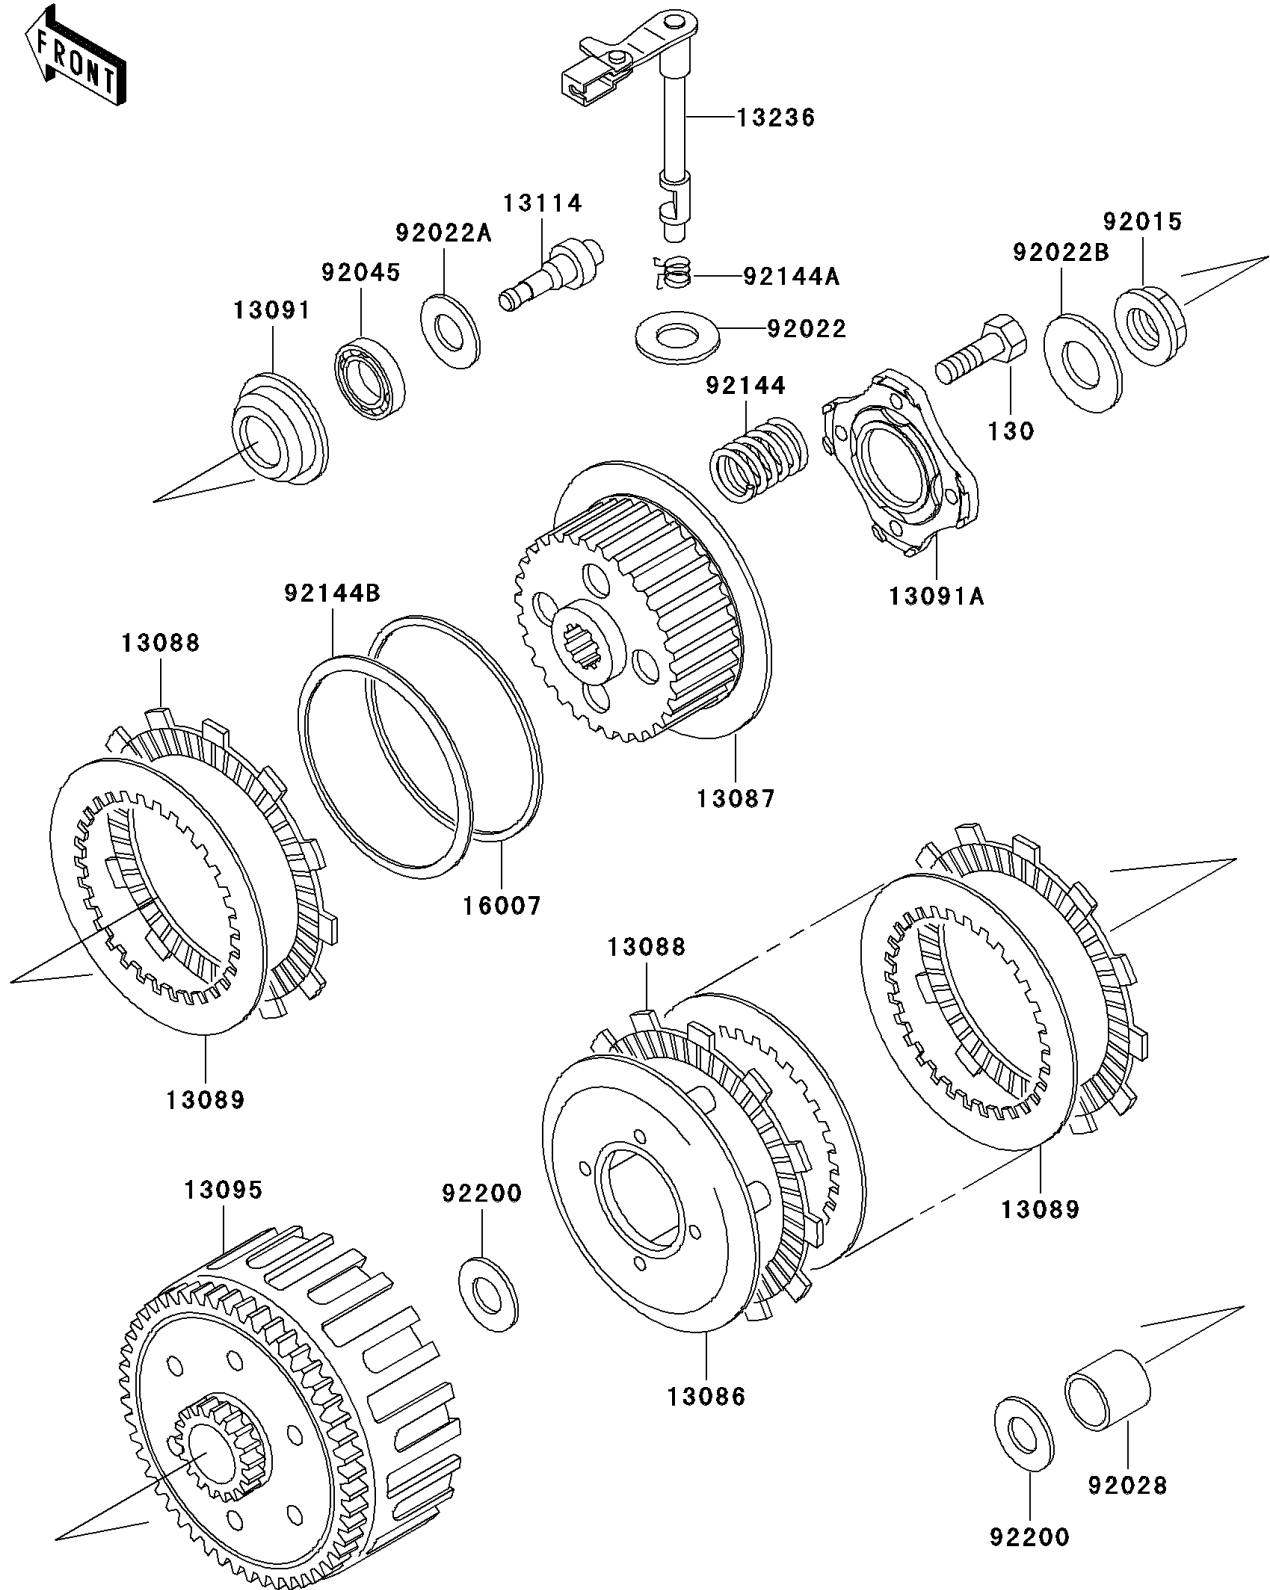

2000 KDX200

PARTS DIAGRAM

Clutch

E1350

2000 KDX200

PARTS LIST

Clutch

ITEM NAME

PART NUMBER

QUANTITY
