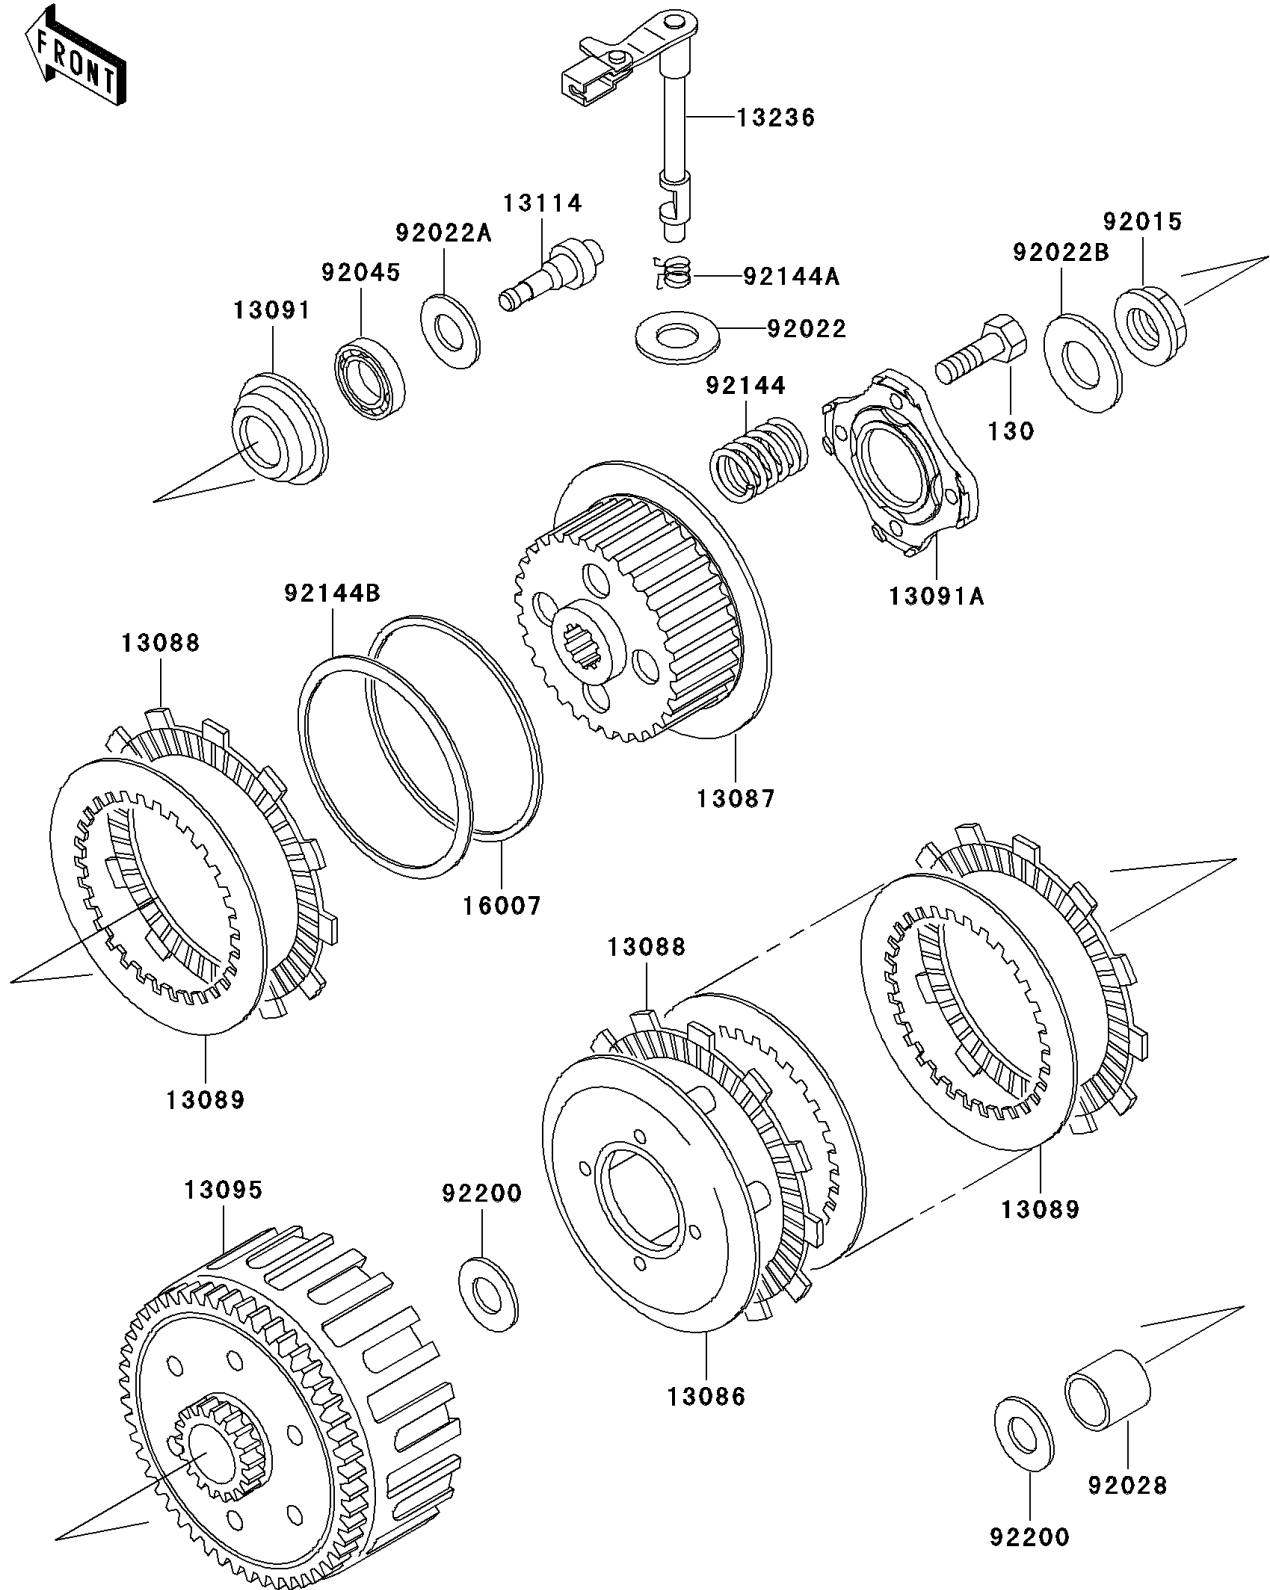

2003 KDX200

PARTS DIAGRAM

Clutch

E1350

2003 KDX200

PARTS LIST

Clutch

ITEM NAME

PART NUMBER

QUANTITY
