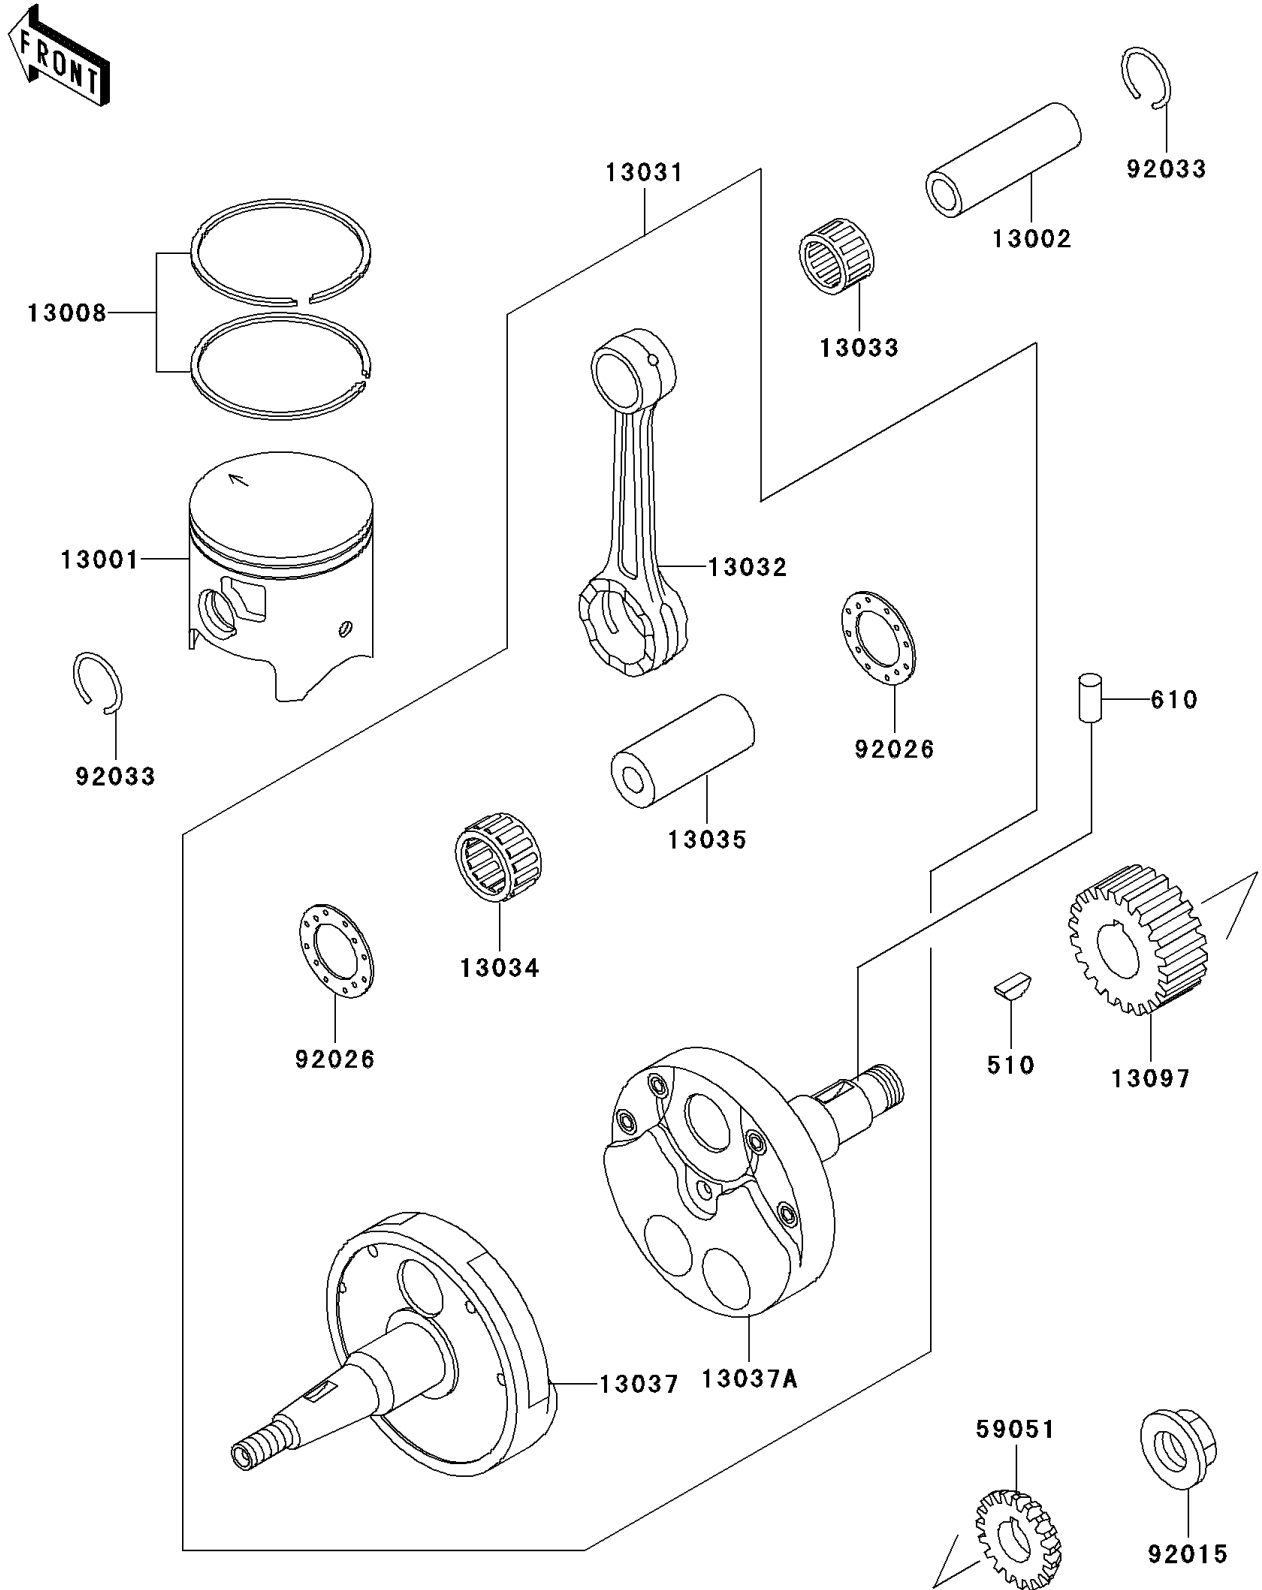

2003 KDX200

PARTS DIAGRAM

Crankshaft/Piston(s)

E1320

2003 KDX200

PARTS LIST

Crankshaft/Piston(s)

ITEM NAME

PART NUMBER

QUANTITY
