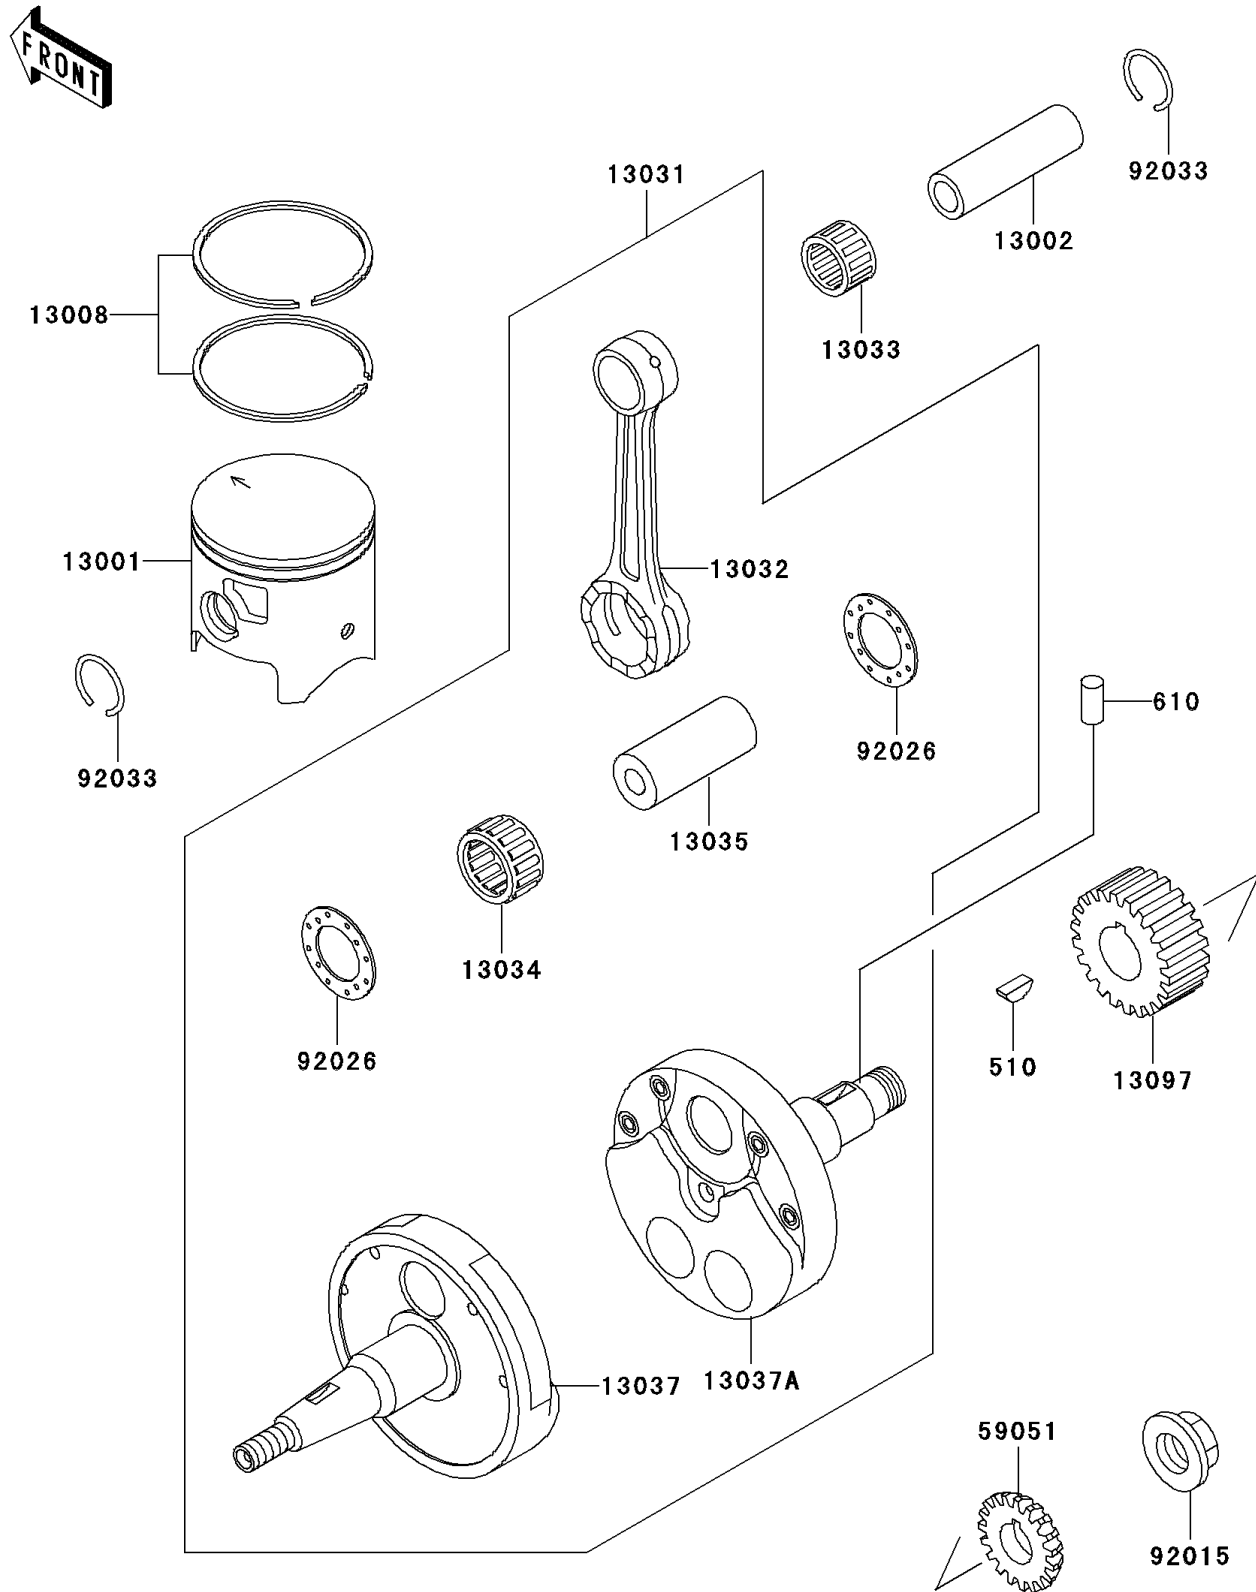

2000 KDX200

PARTS DIAGRAM

Crankshaft/Piston(s)

E1320

2000 KDX200

PARTS LIST

Crankshaft/Piston(s)

Kawasaki

Let the Good Times Roll®

ITEM NAME

PART NUMBER

QUANTITY
