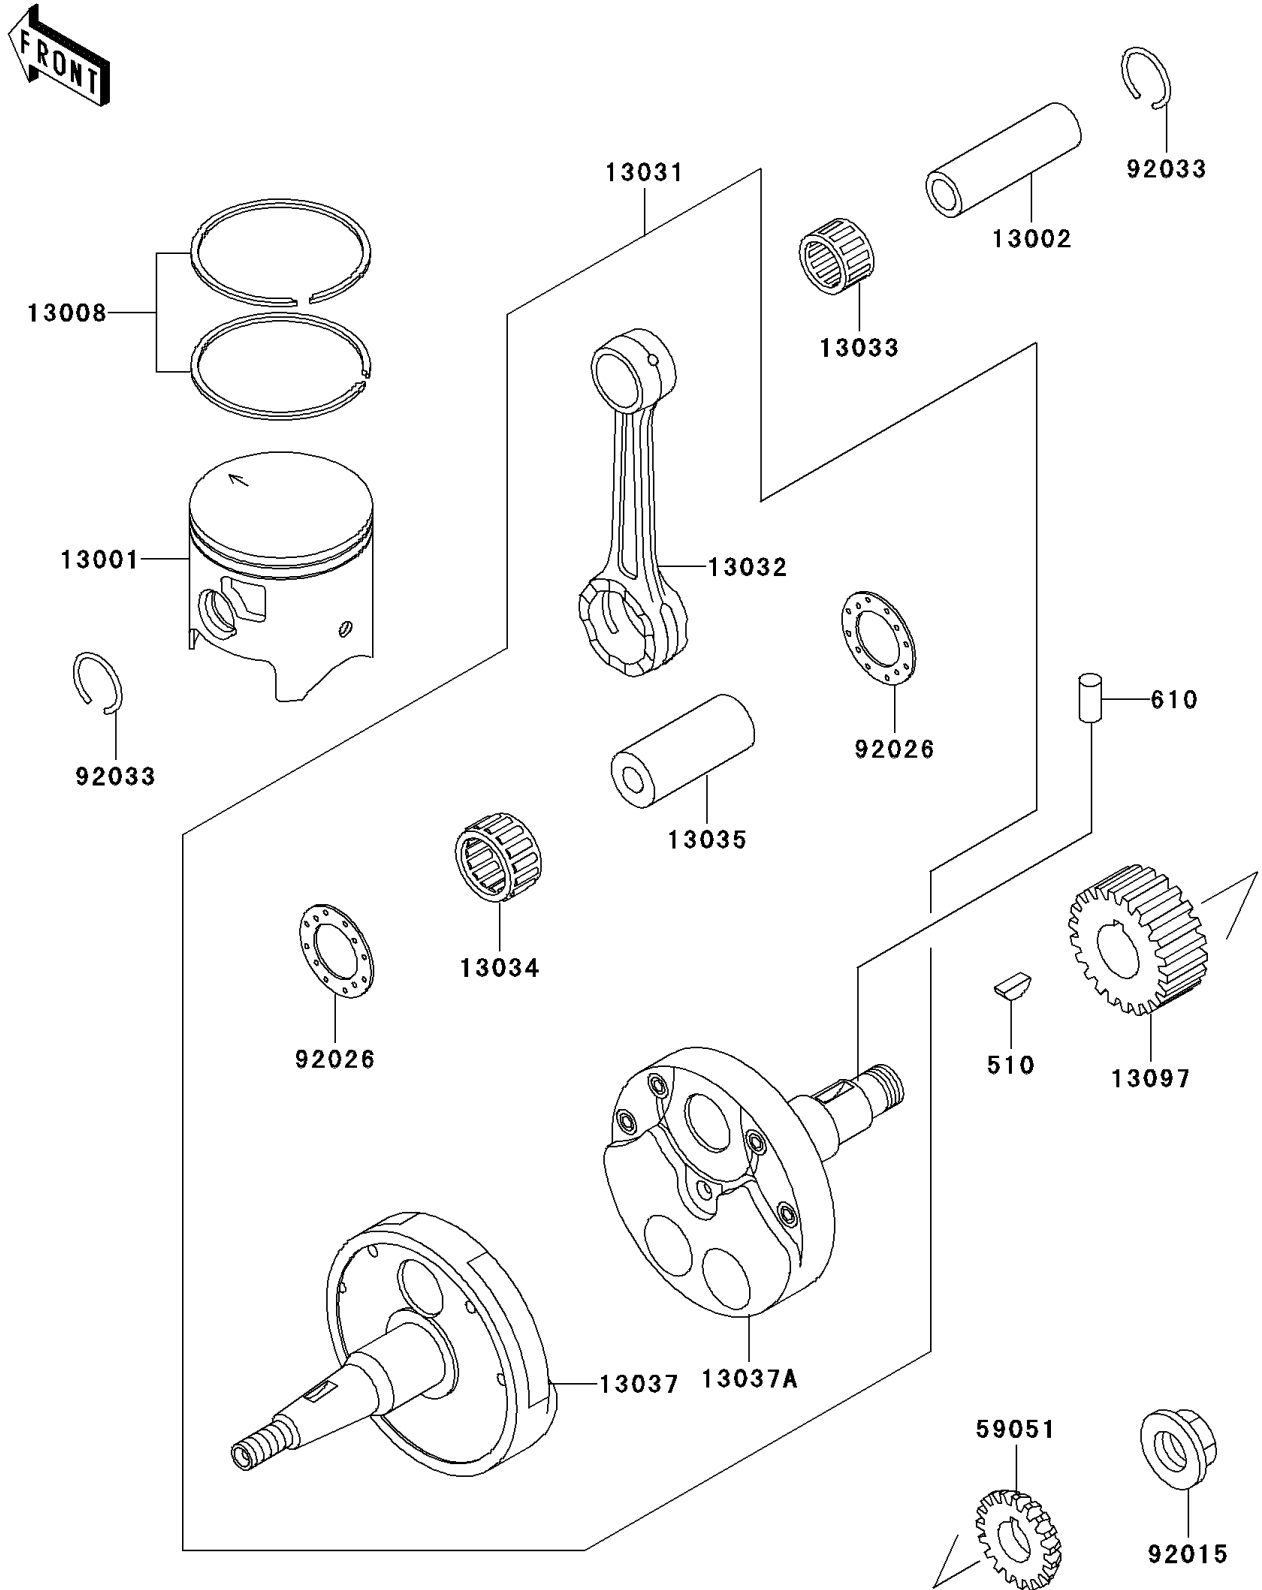

2001 KDX200

PARTS DIAGRAM

Crankshaft/Piston(s)

E1320

2001 KDX200

PARTS LIST

Crankshaft/Piston(s)

ITEM NAME

PART NUMBER

QUANTITY
