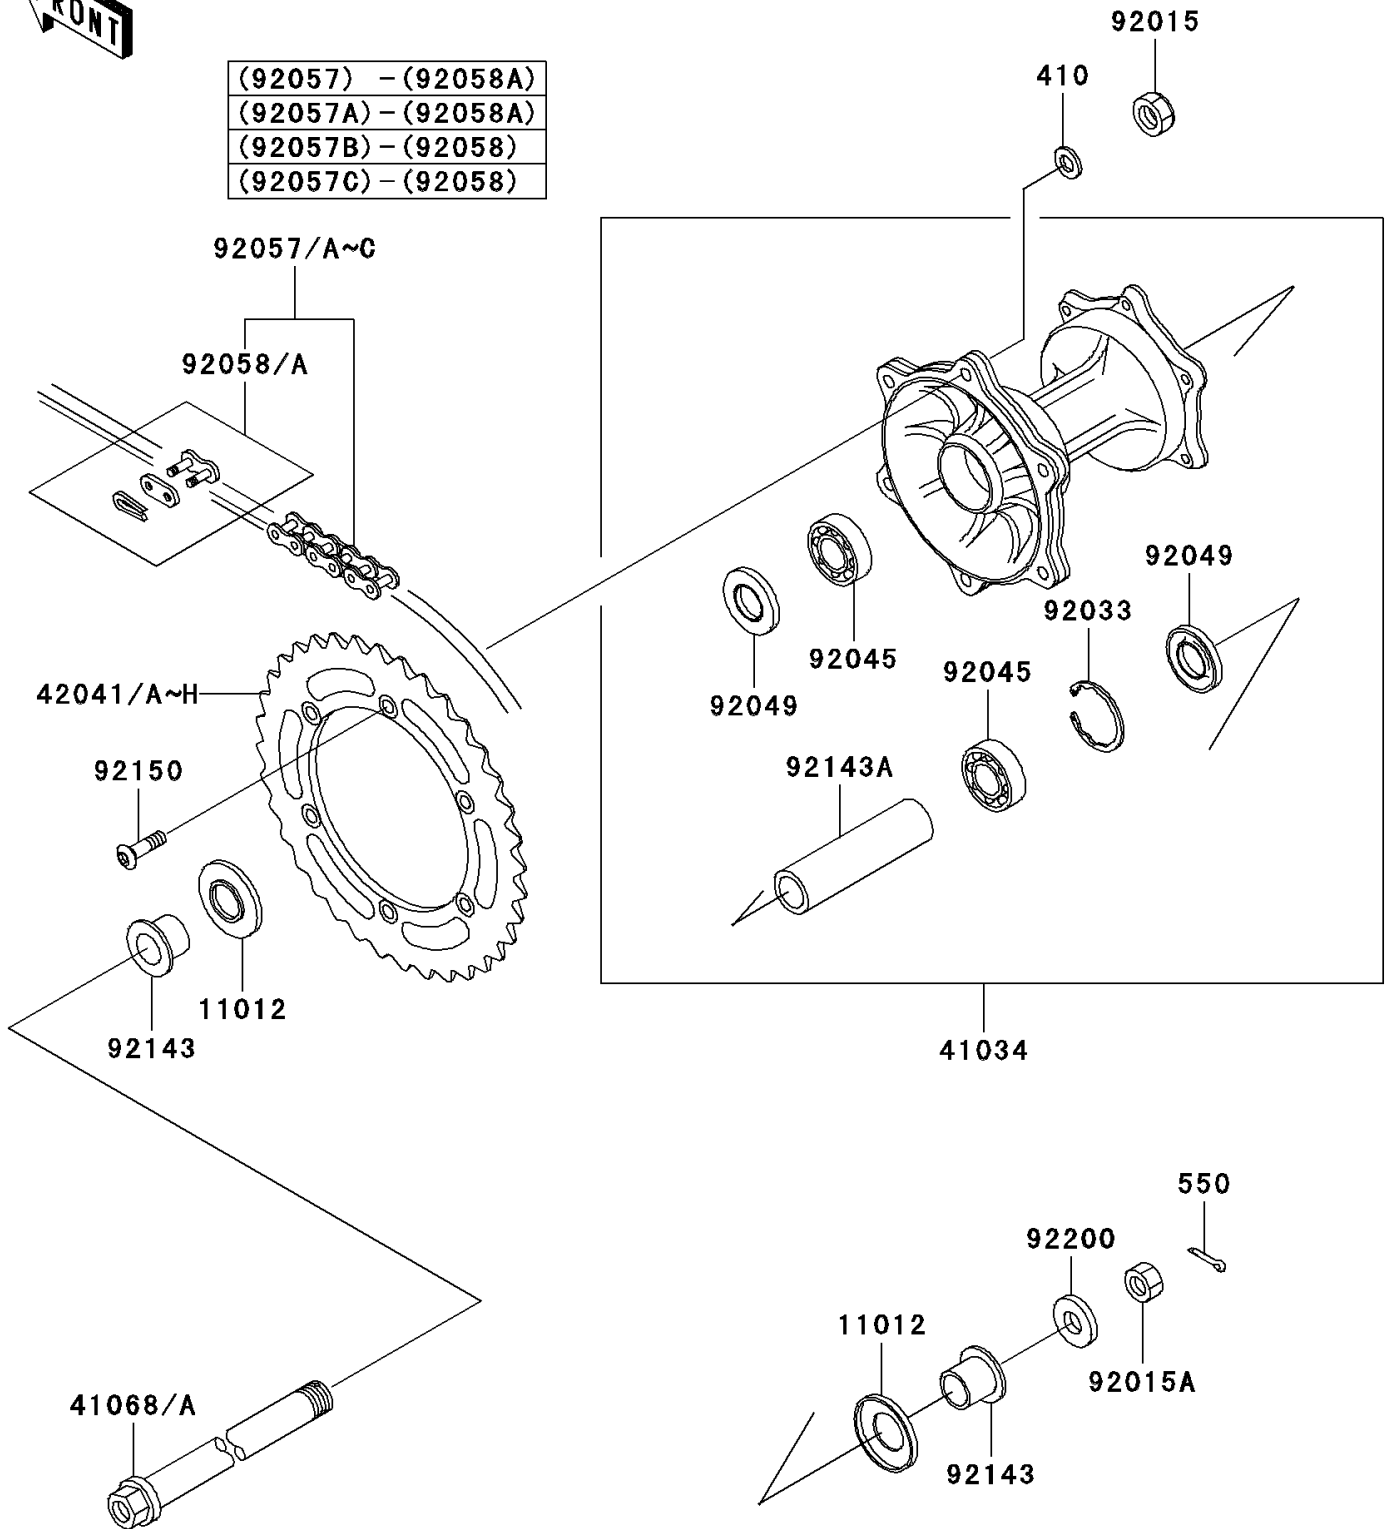

## PARTS DIAGRAM

### Rear Hub

F2240

(92057) - (92058A)
(92057A) - (92058A)
(92057B) - (92058)
(92057C) - (92058)

## PARTS LIST

### Rear Hub

**ITEM NAME**

**PART NUMBER**

**QUANTITY**

---