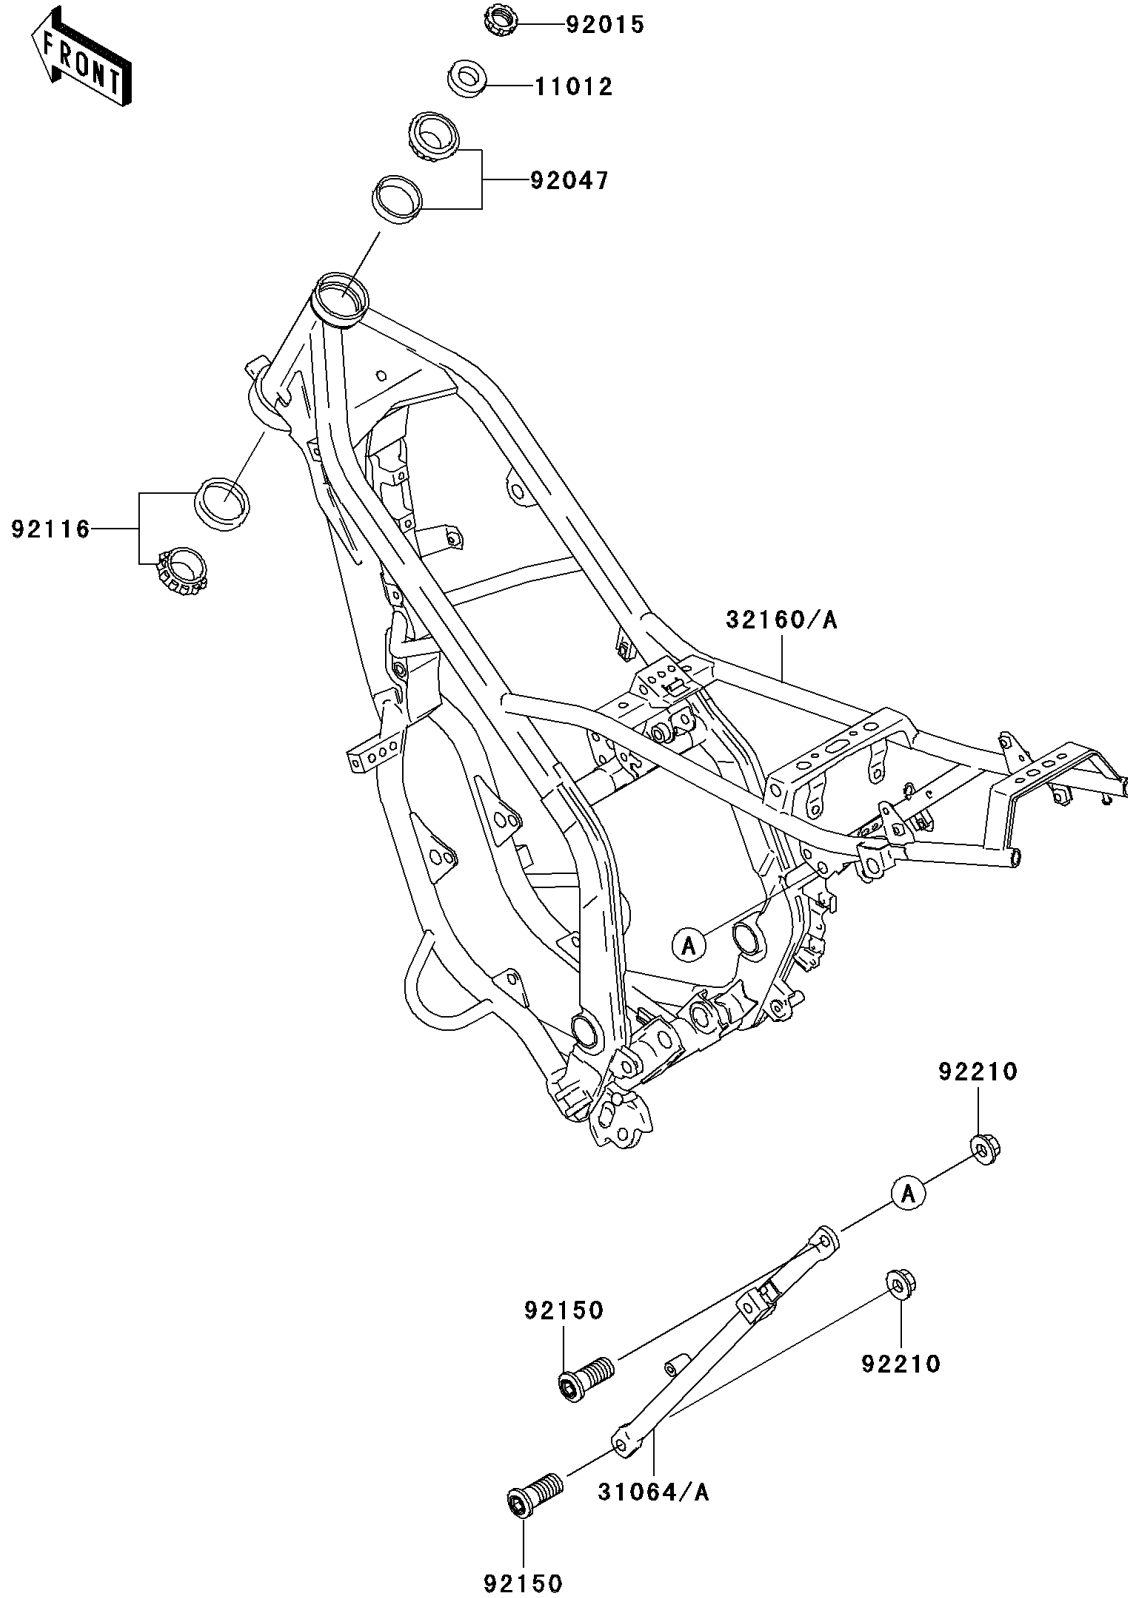

2005 KDX200

PARTS DIAGRAM

Frame

F2120

2005 KDX200

PARTS LIST

Frame

ITEM NAME

PART NUMBER

QUANTITY
