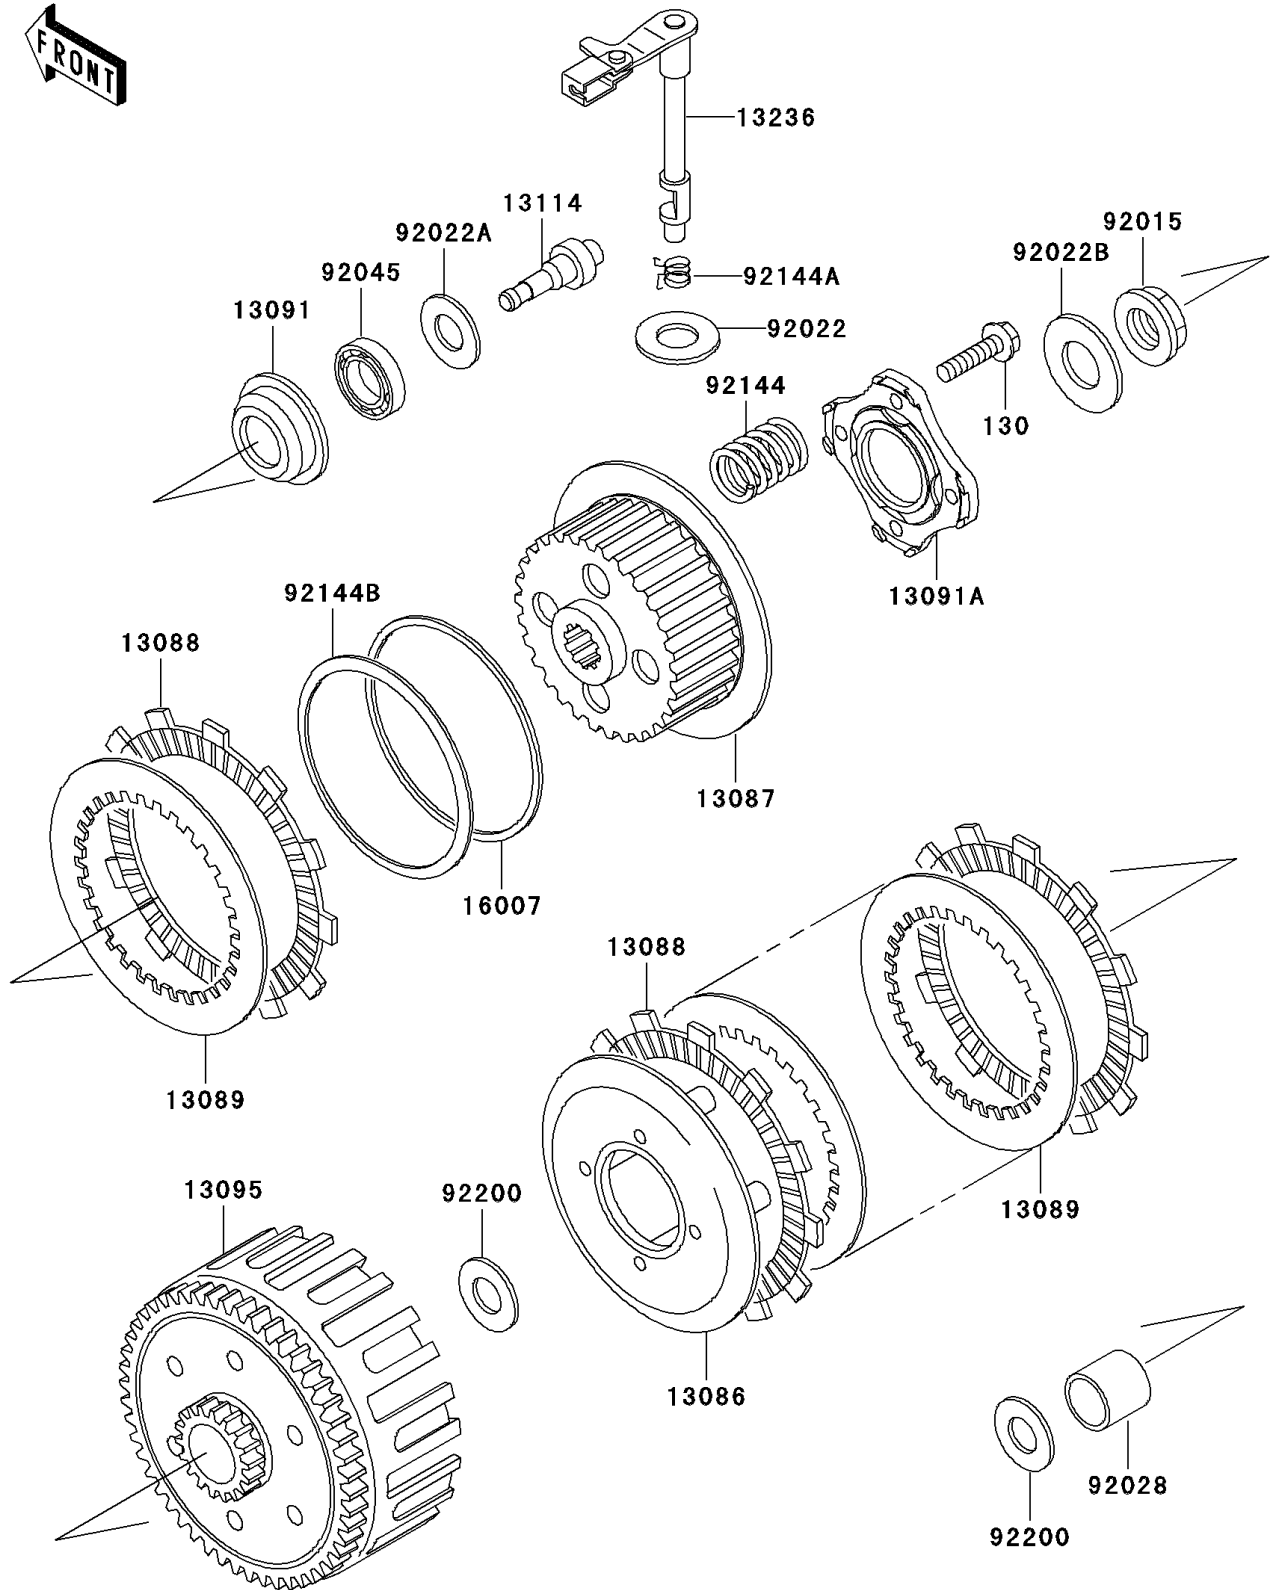

2005 KDX200

PARTS DIAGRAM

Clutch

E1350

2005 KDX200

PARTS LIST

Clutch

ITEM NAME

PART NUMBER

QUANTITY
