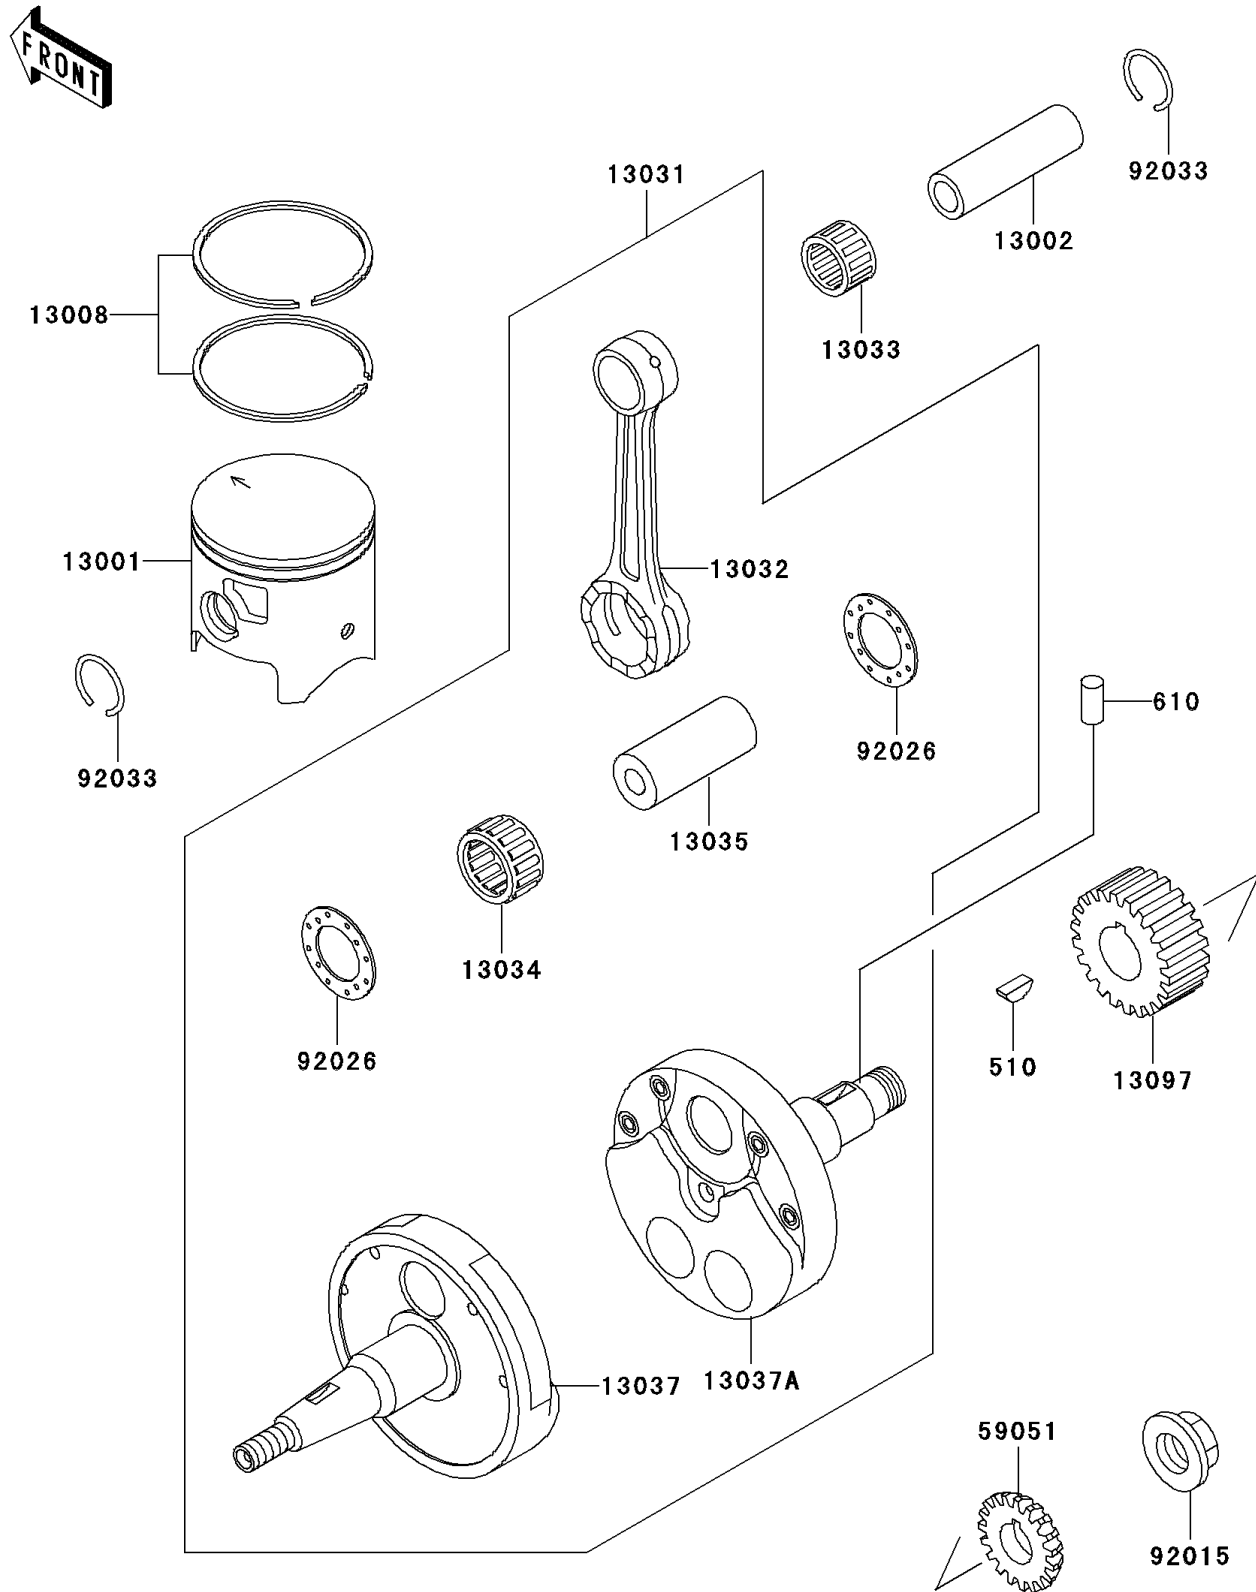

## PARTS DIAGRAM

### Crankshaft/Piston(s)

E1320

## PARTS LIST

### Crankshaft/Piston(s)

**Kawasaki**

Let the Good Times Roll®

**ITEM NAME**

**PART NUMBER**

**QUANTITY**

---