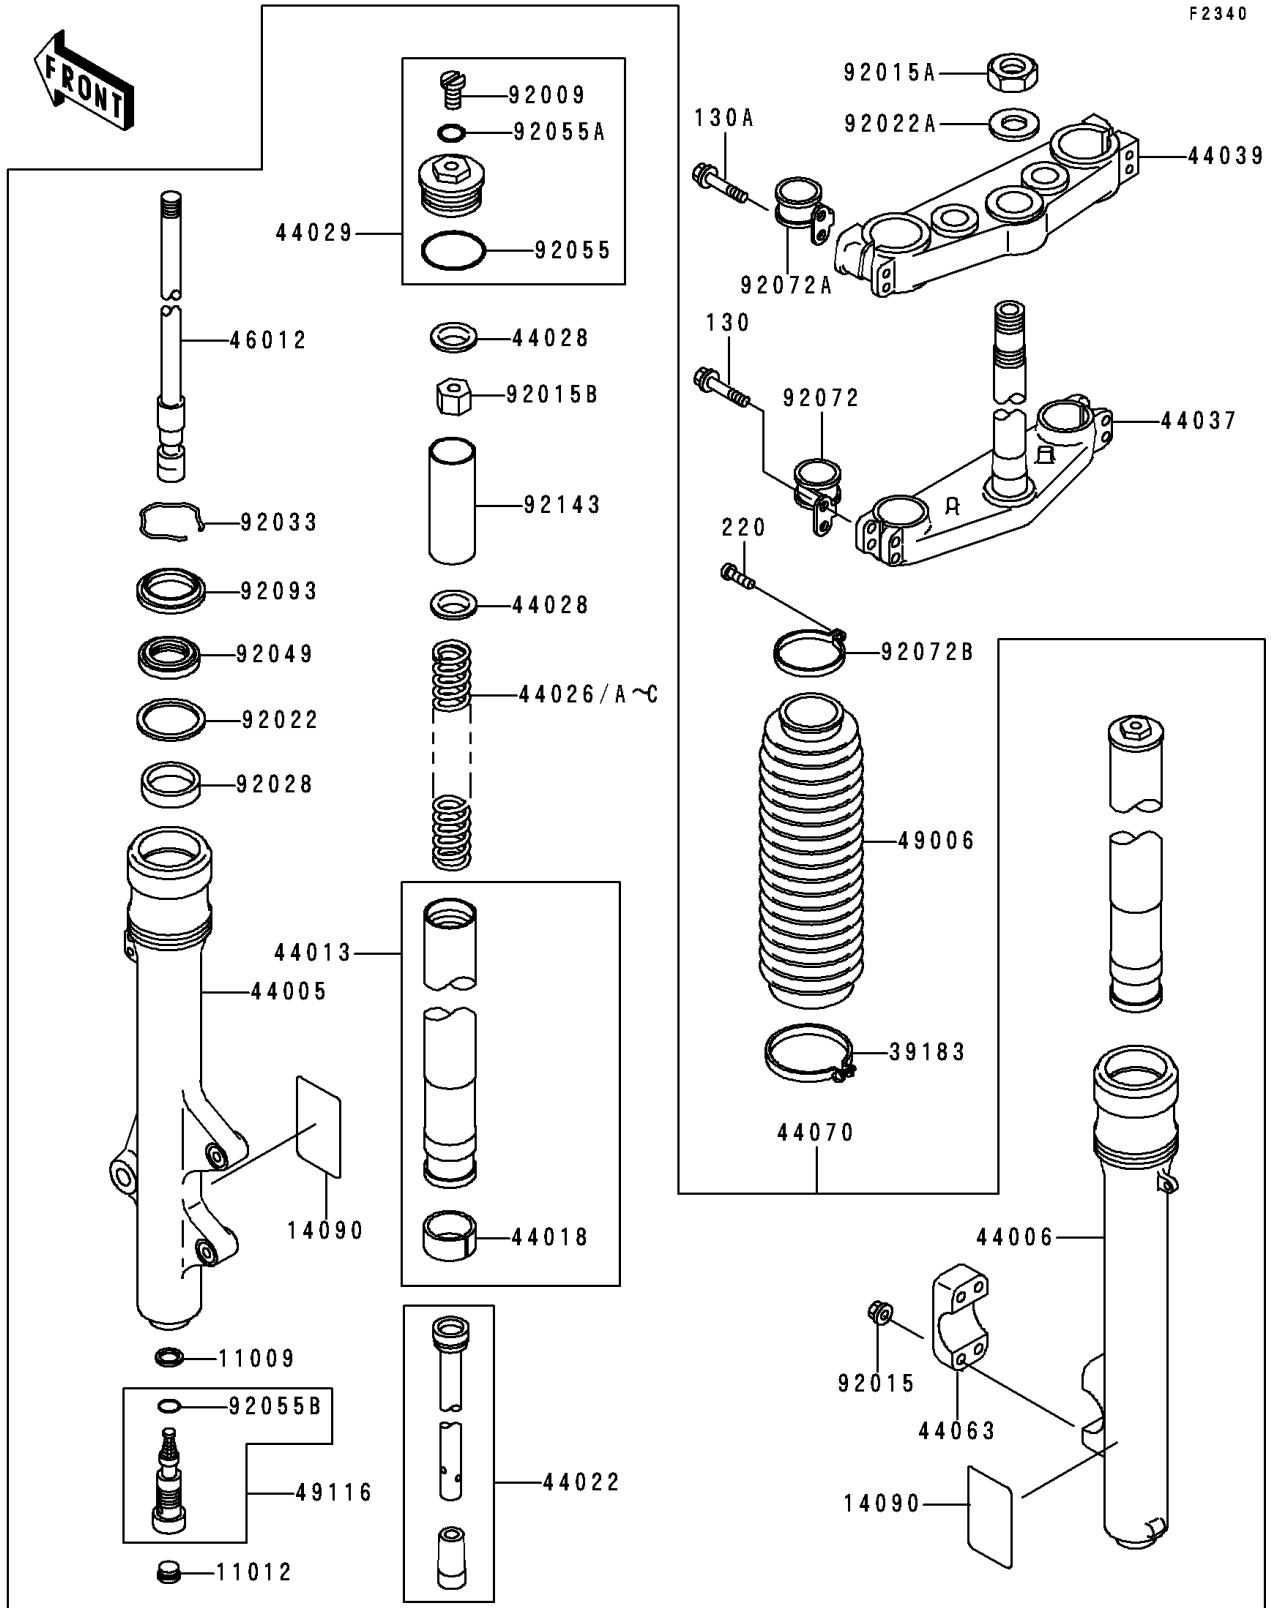

1997 KDX200

PARTS DIAGRAM

Front Fork(KDX200-H1-H3)

1997 KDX200

PARTS LIST

Front Fork(KDX200-H1-H3)

ITEM NAME

PART NUMBER

QUANTITY
