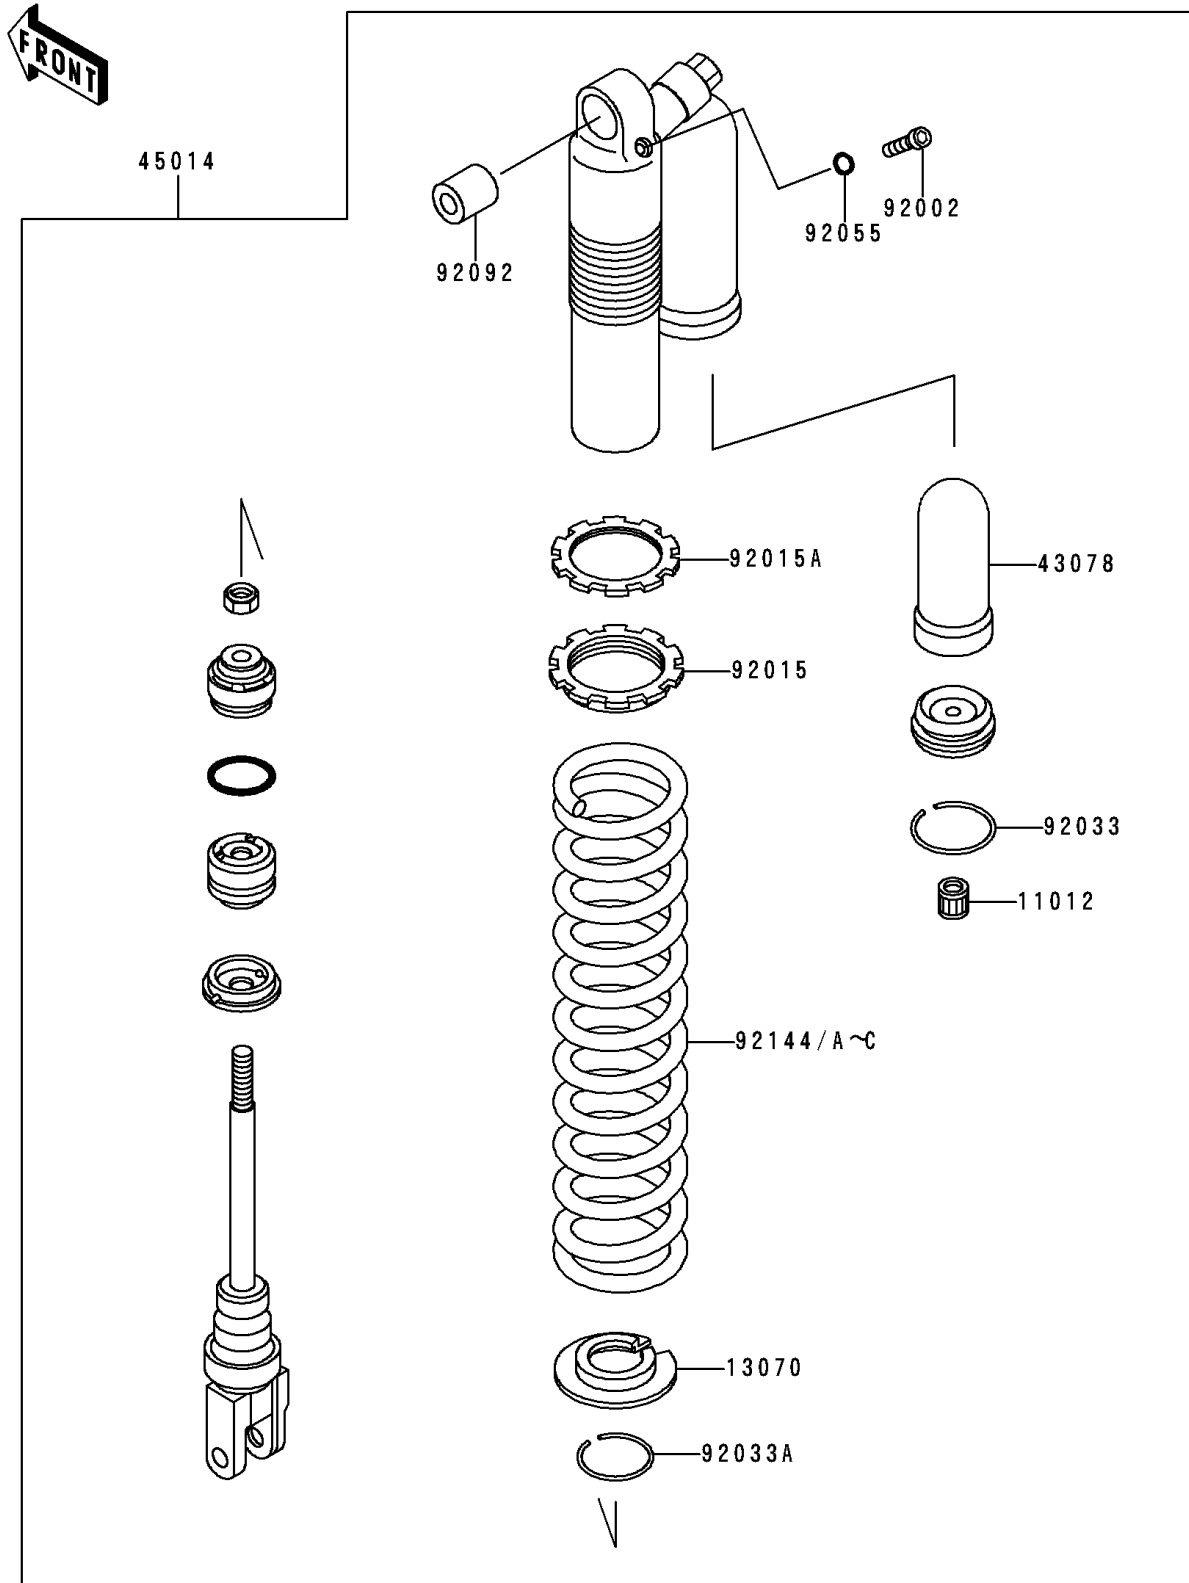

1997 KDX200

PARTS DIAGRAM

Shock Absorber(s)

F2280

1997 KDX200

PARTS LIST

Shock Absorber(s)

ITEM NAME

PART NUMBER

QUANTITY
