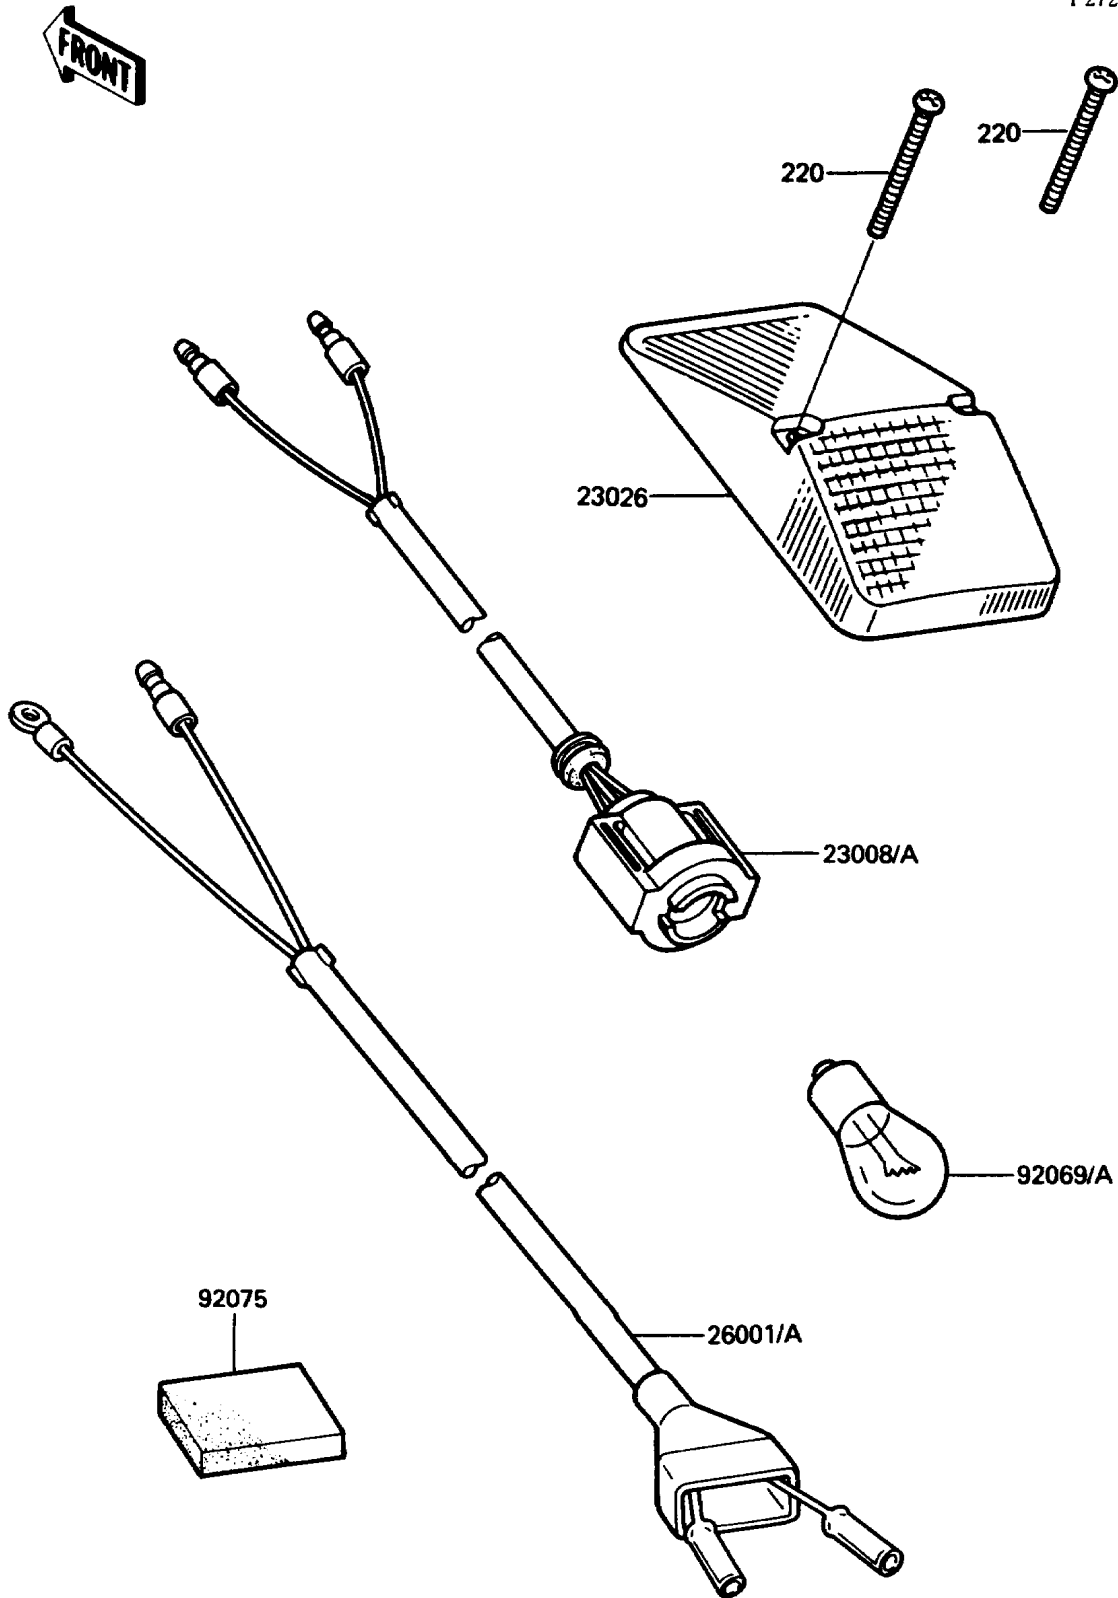

1986 KDX200

PARTS DIAGRAM

Taillight(s)

F2720-0177

1986 KDX200

PARTS LIST

Taillight(s)

ITEM NAME

PART NUMBER

QUANTITY
