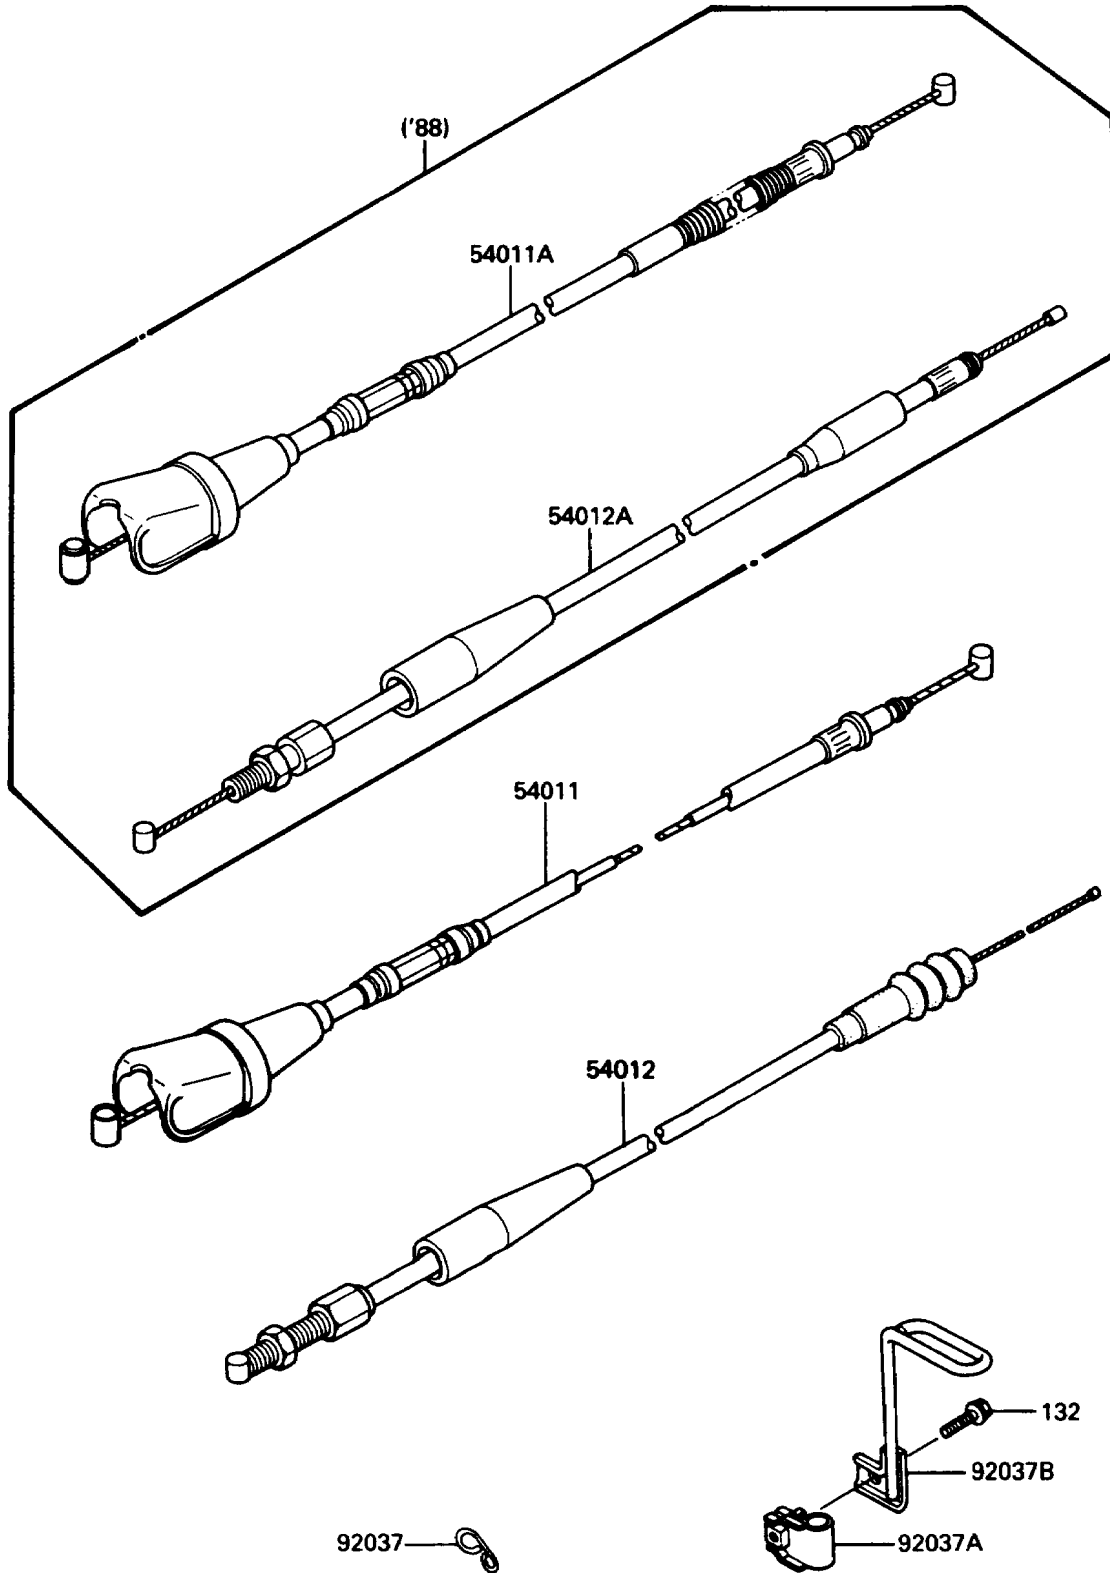

1988 KDX200

PARTS DIAGRAM

Cables

F2540-0251

1988 KDX200

PARTS LIST

Cables

ITEM NAME

PART NUMBER

QUANTITY
