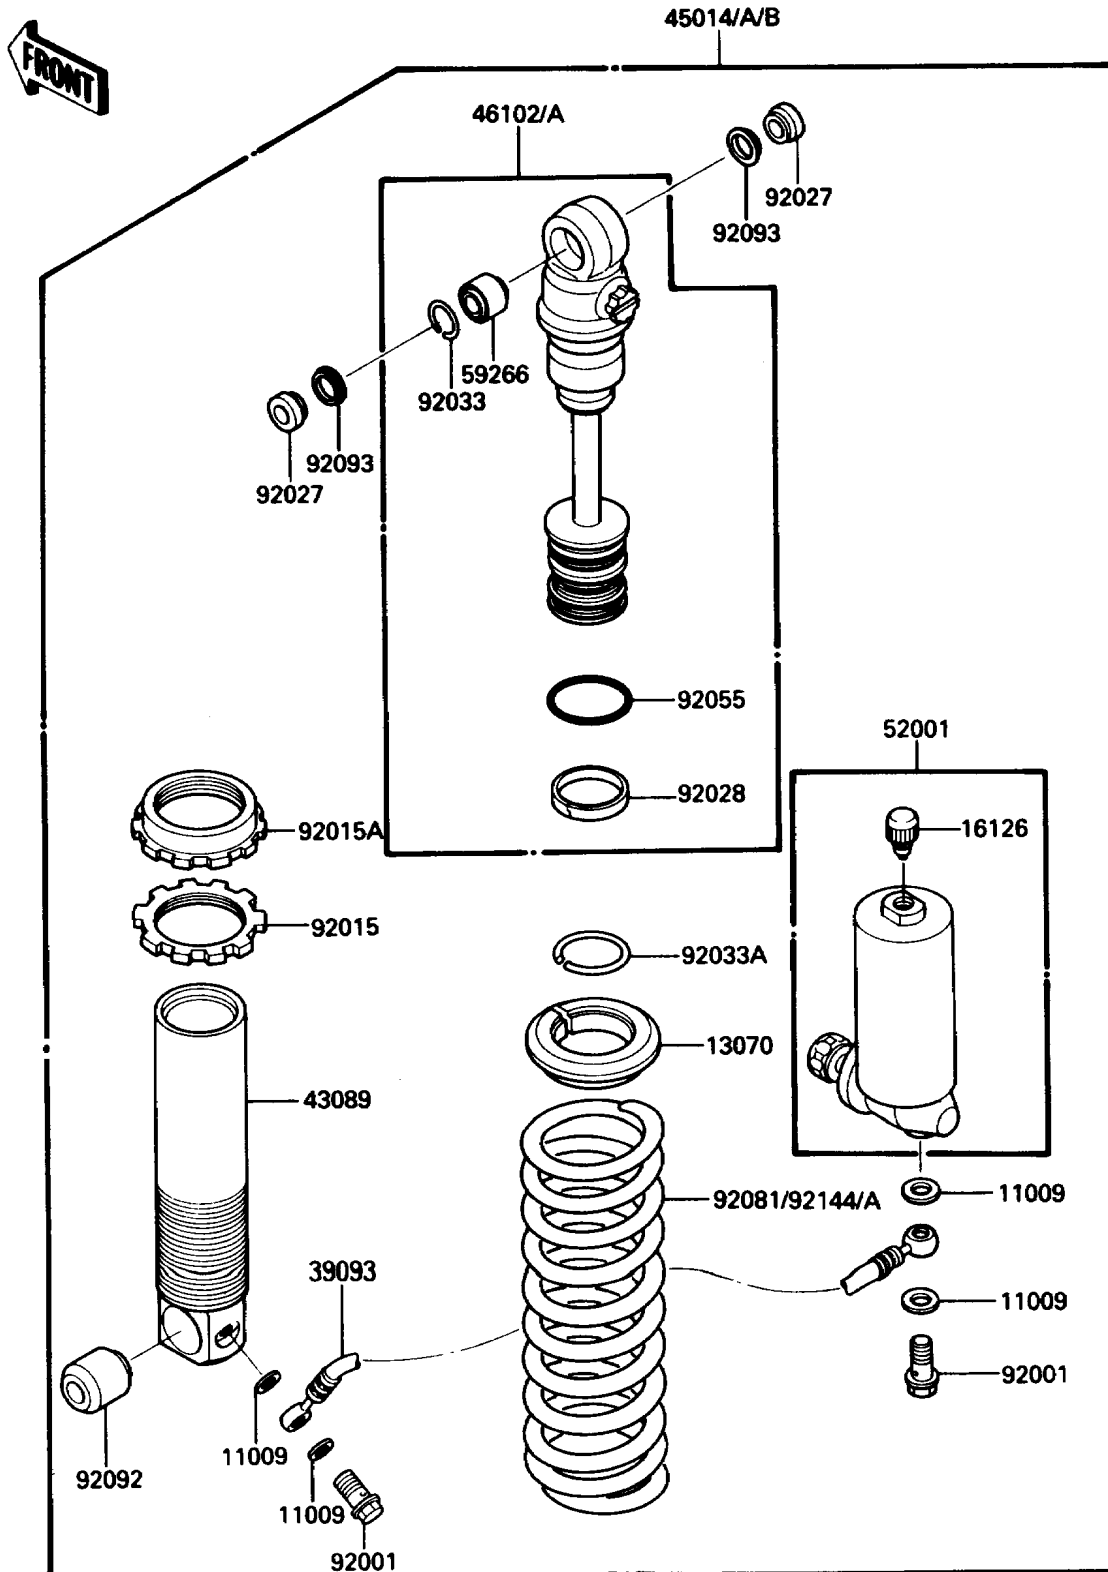

1986 KDX200

PARTS DIAGRAM

Shock Absorber(s)

F2280-0035

1986 KDX200

PARTS LIST

Shock Absorber(s)

ITEM NAME

PART NUMBER

QUANTITY
