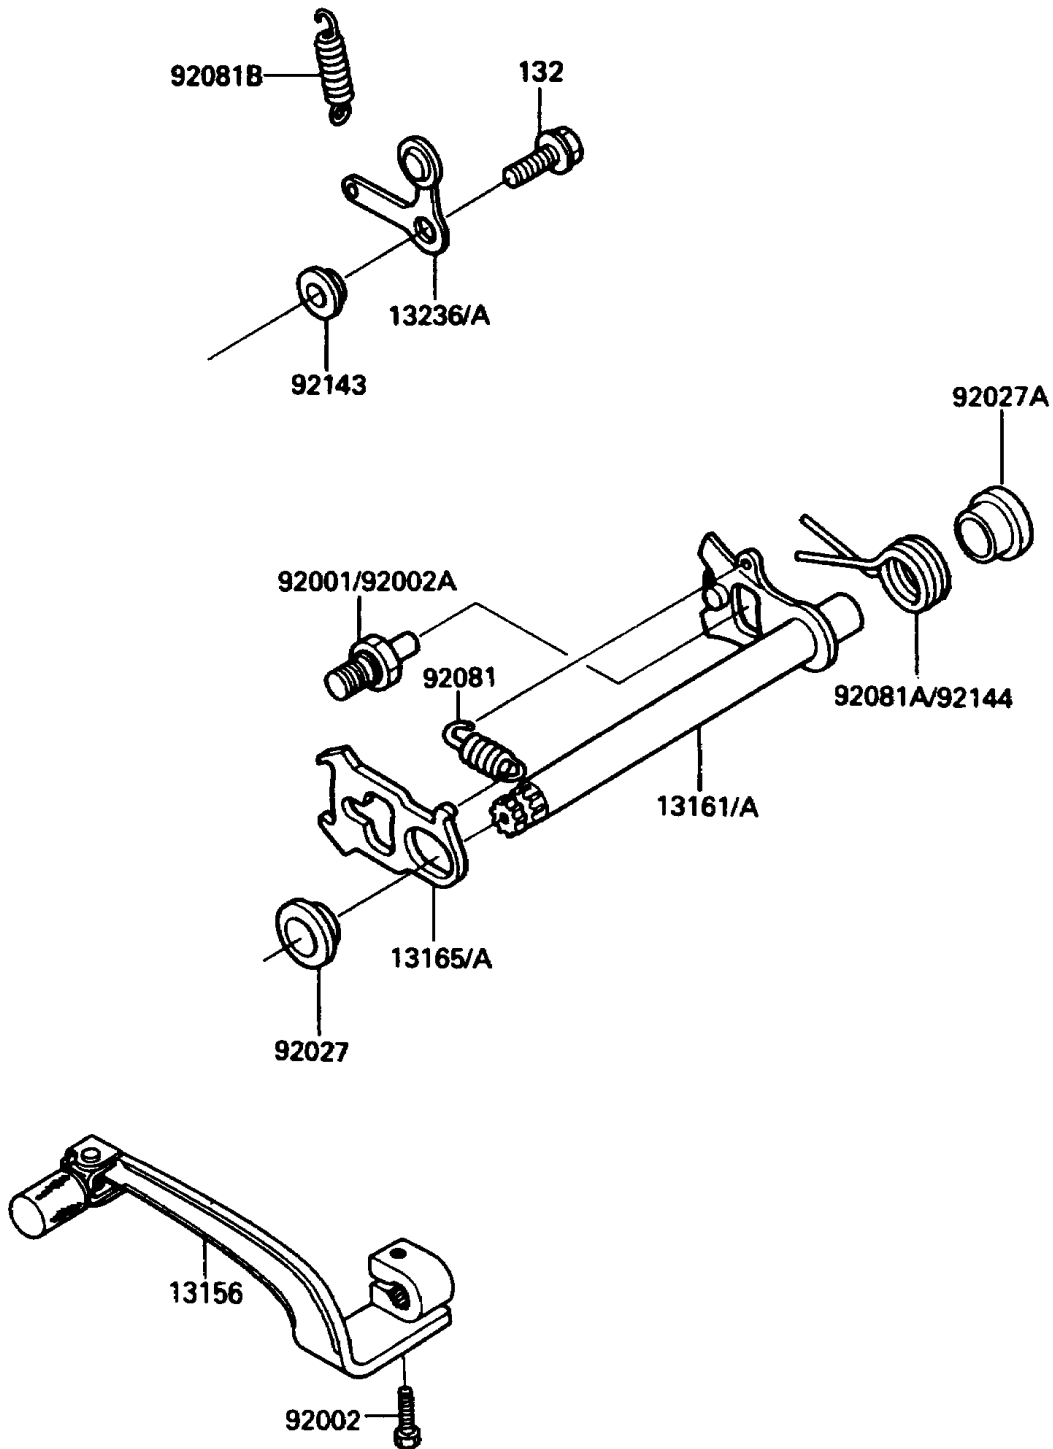

# 1988 KDX200

## PARTS DIAGRAM

### Gear Change Mechanism

E1370-0146

## PARTS LIST