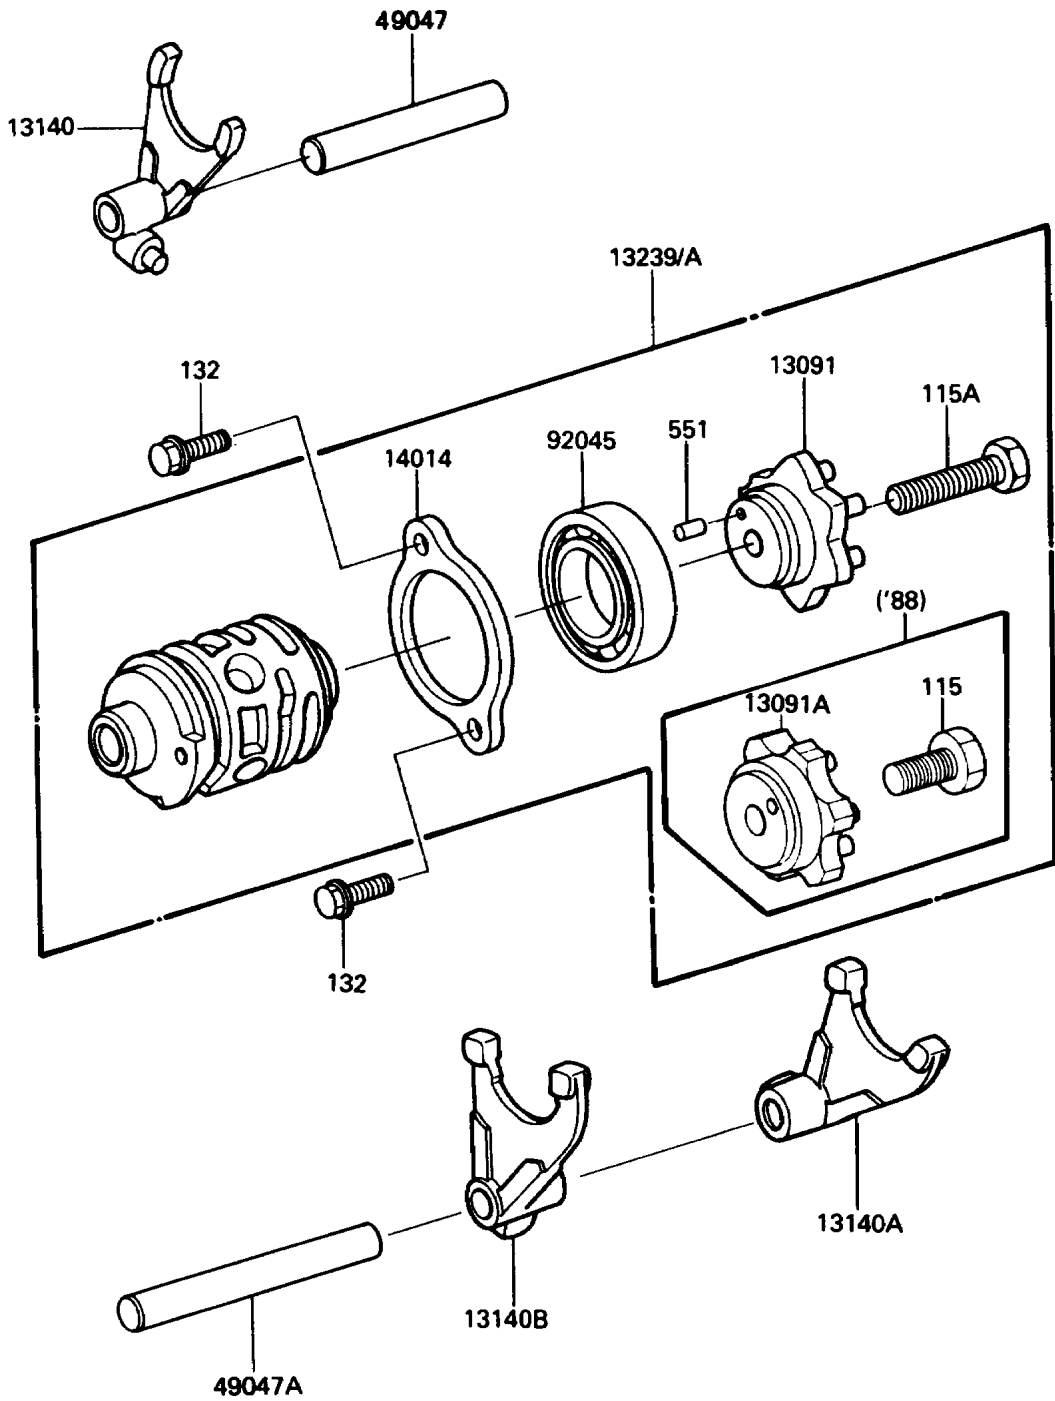

# 1988 KDX200

## PARTS DIAGRAM

### Gear Change Drum/Shift Fork(s)

E1362-0107

## PARTS LIST