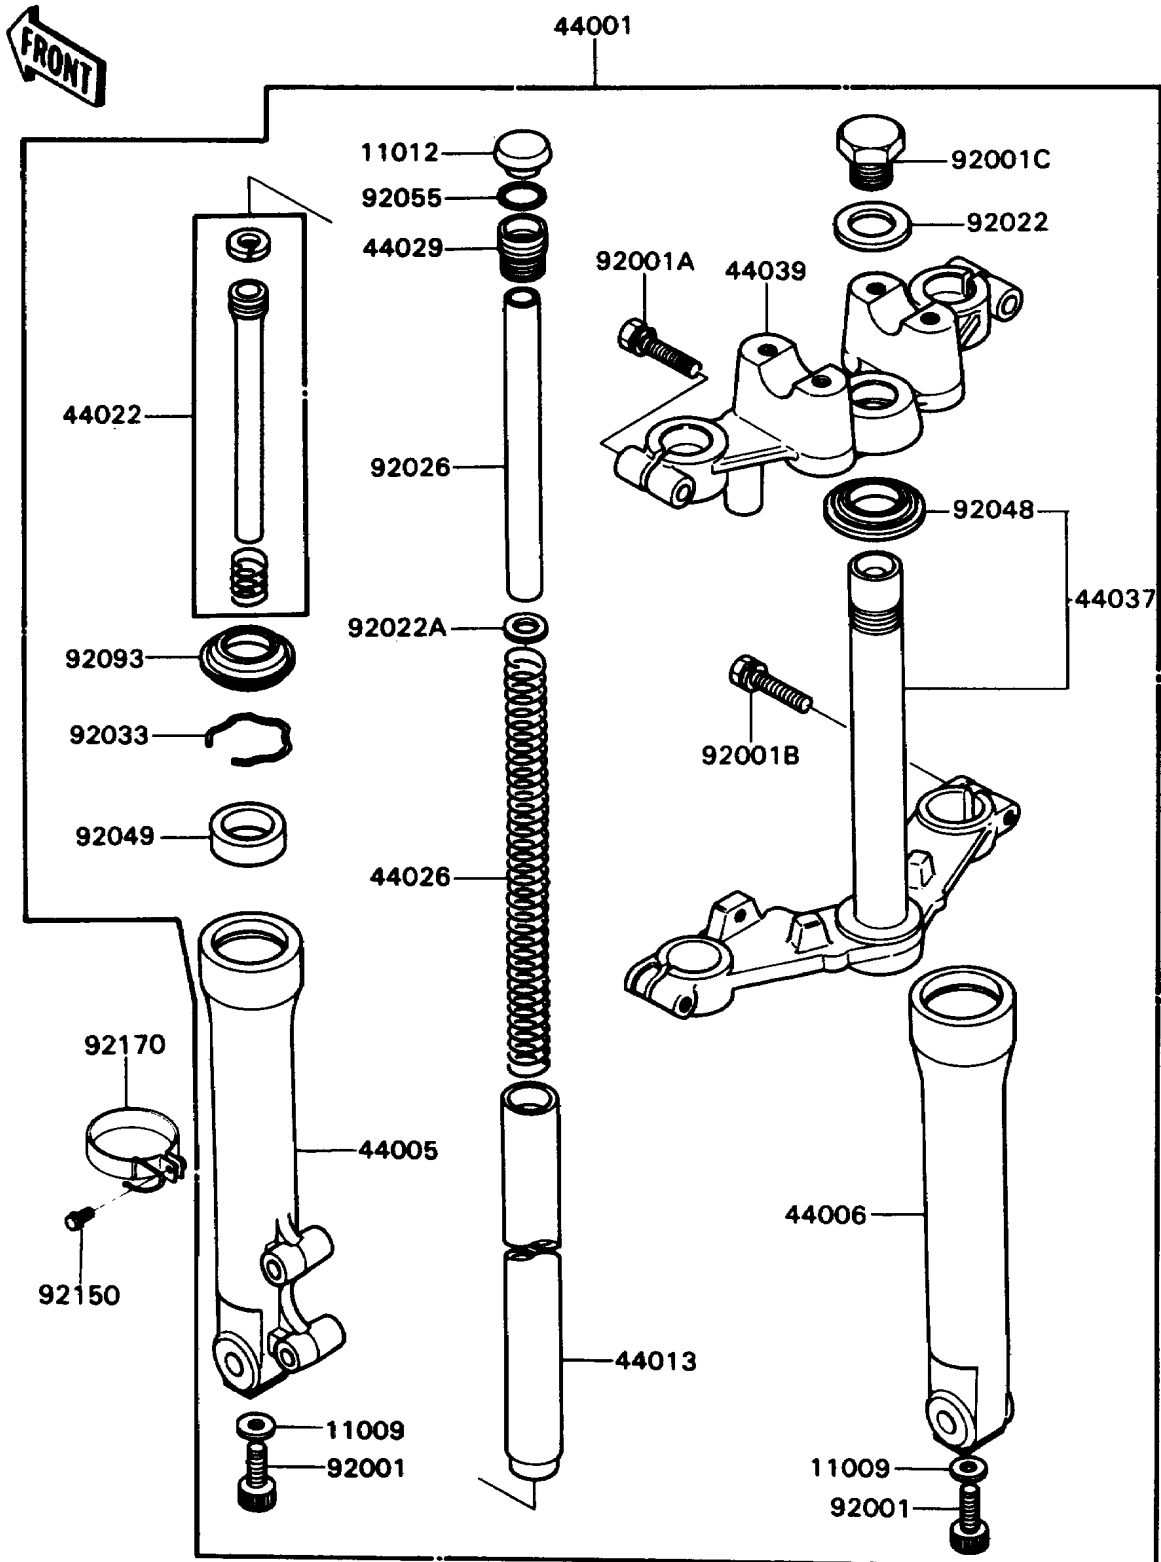

1989 KD80

PARTS DIAGRAM

Front Fork

F2340-0296

1989 KD80

PARTS LIST

Front Fork

ITEM NAME	PART NUMBER	QUANTITY
-----------	-------------	----------
