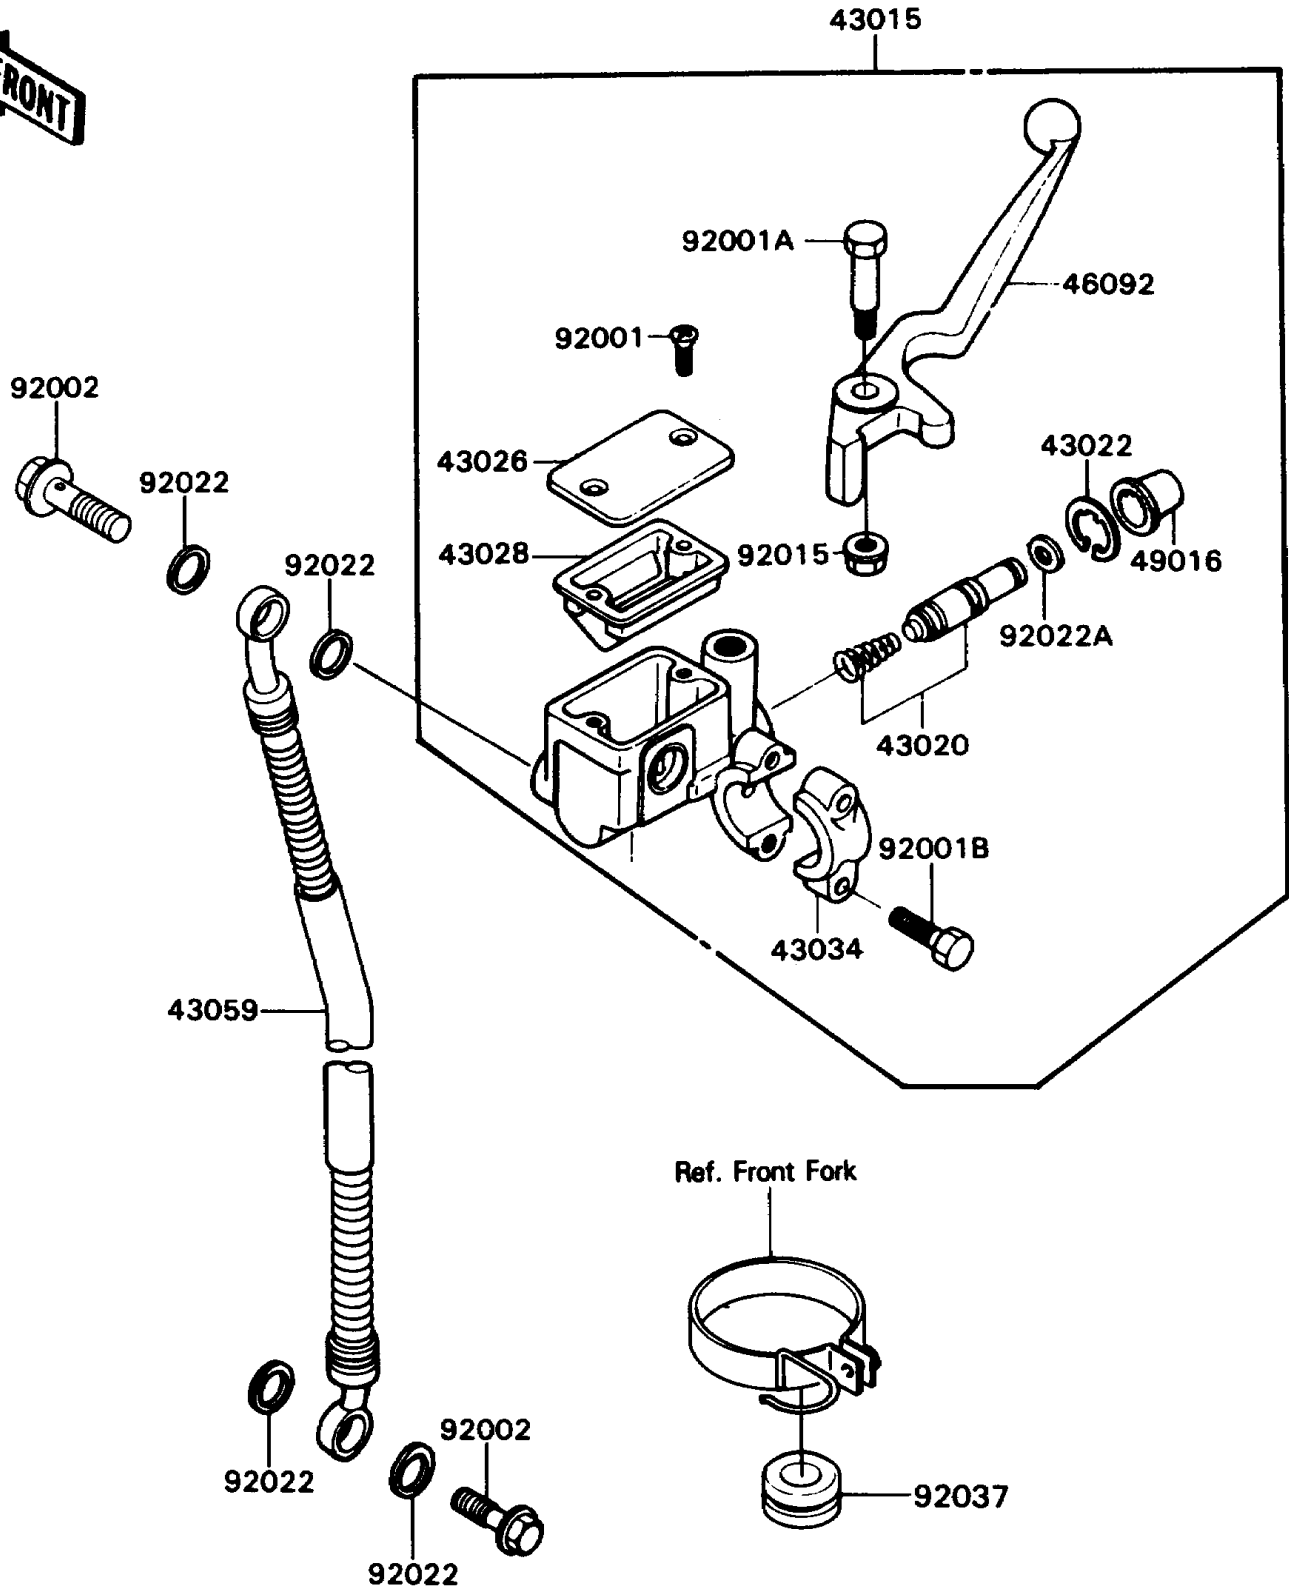

# 1989 KD80

## PARTS DIAGRAM

### Front Master Cylinder

F2291-0787

## PARTS LIST