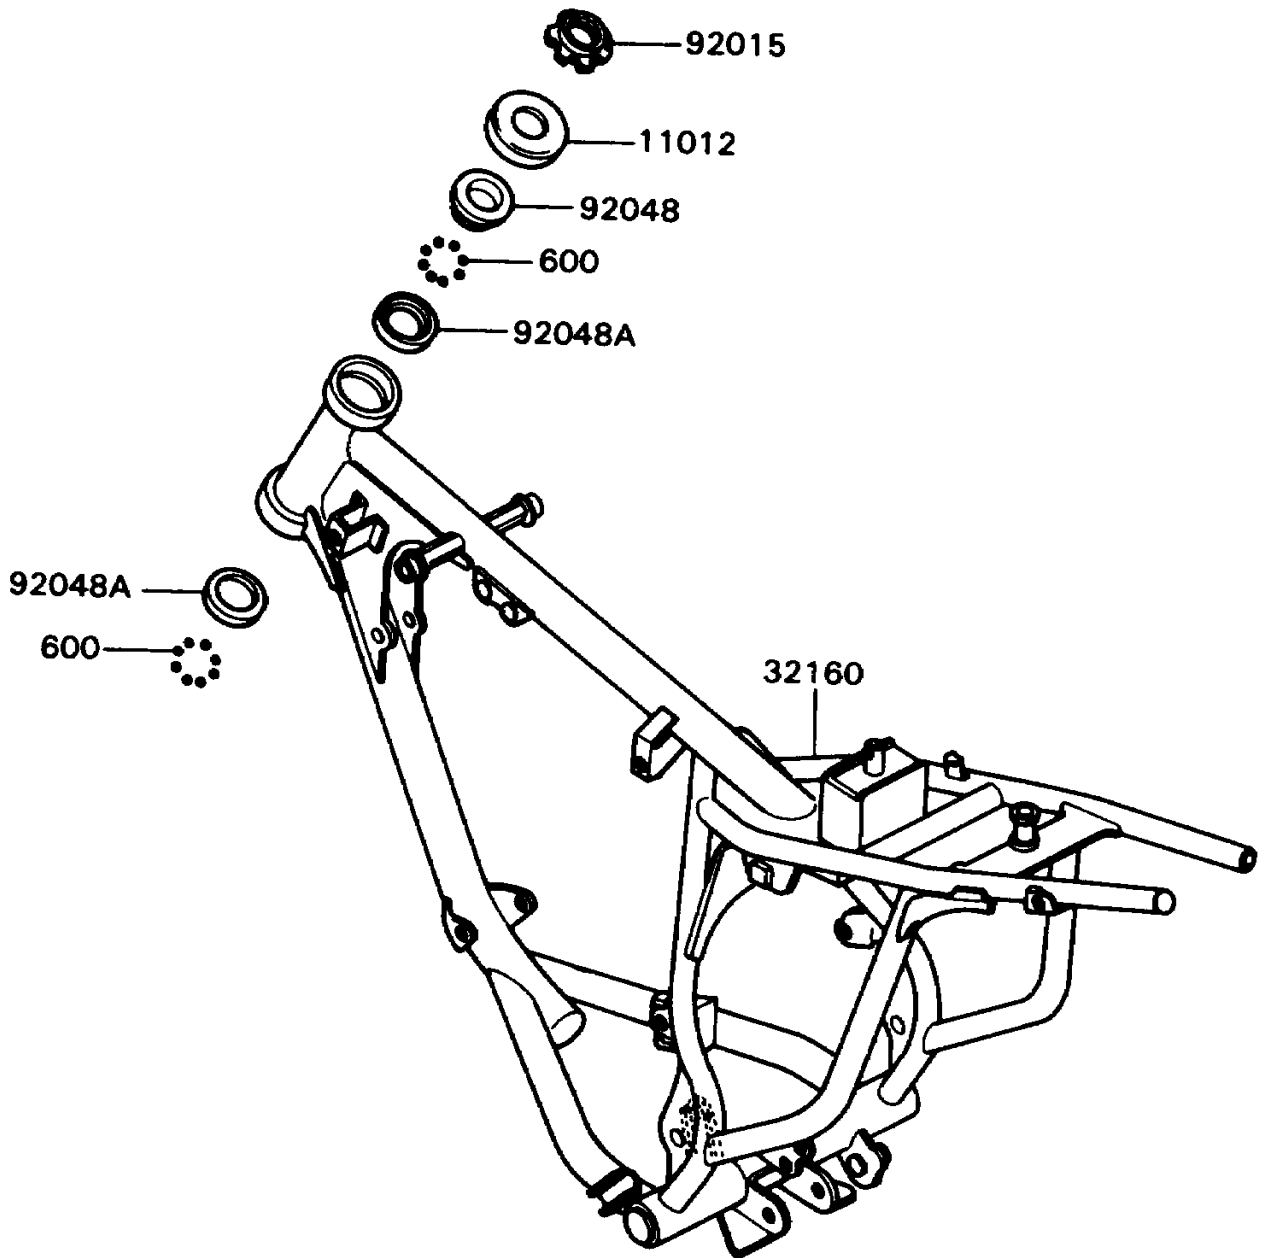

1988 KD80

PARTS DIAGRAM

Frame

F2120-0321

1988 KD80

PARTS LIST

Frame

ITEM NAME

PART NUMBER

QUANTITY
