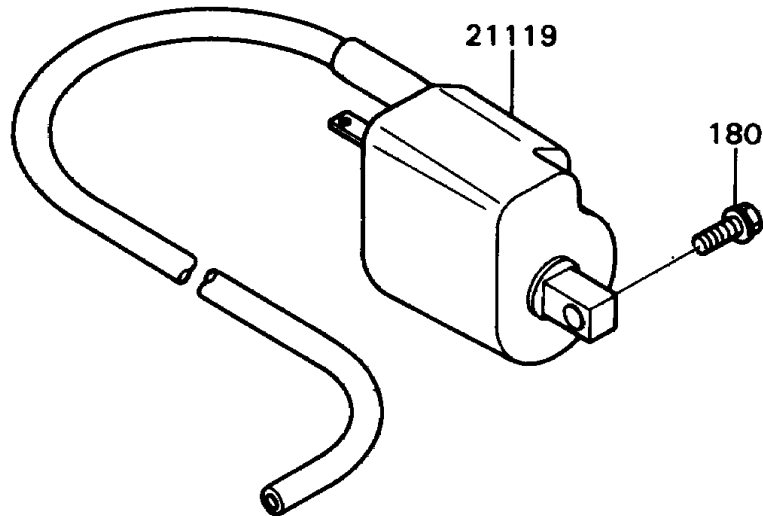

1989 KD80

PARTS DIAGRAM

Generator

E1810-0177

1989 KD80

PARTS LIST

Generator

Kawasaki

Let the Good Times Roll®

ITEM NAME

PART NUMBER

QUANTITY
