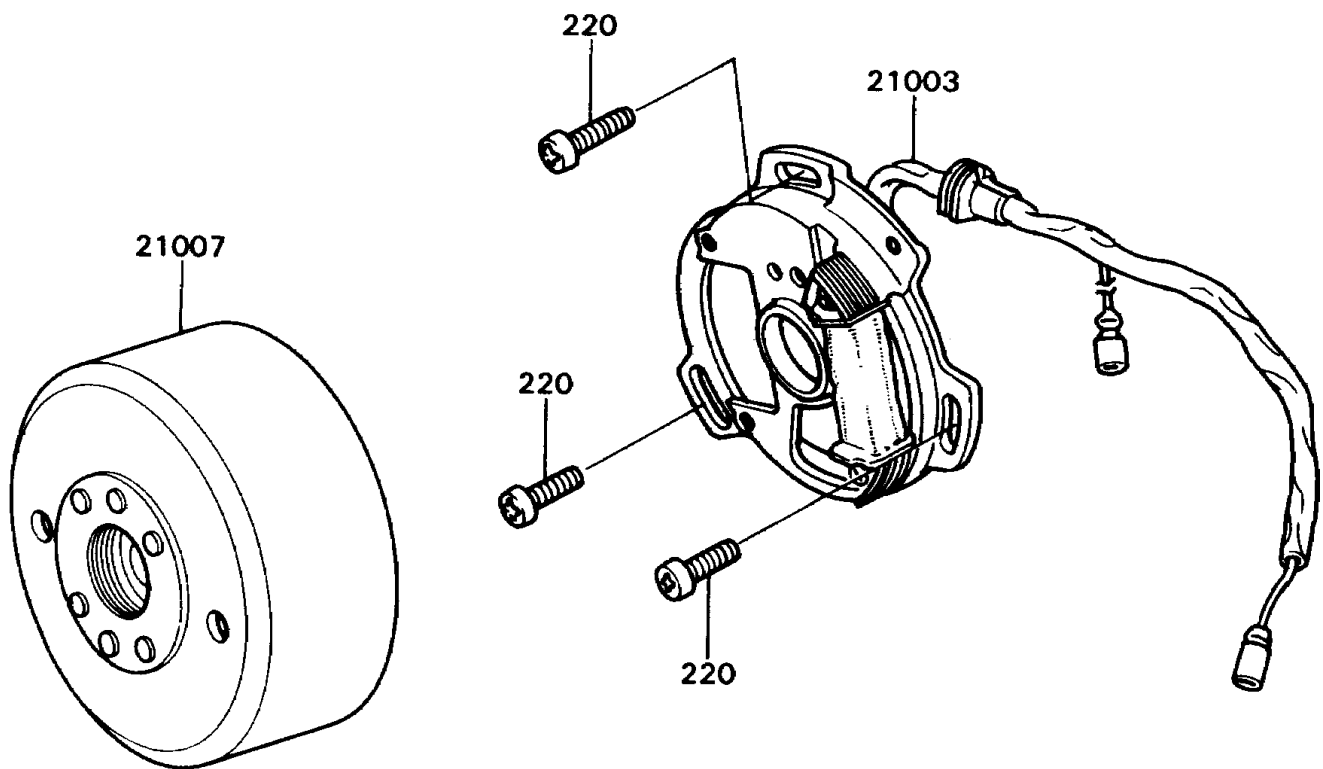

1989 KD80

PARTS DIAGRAM

Generator

E1810-0177

1989 KD80

PARTS LIST

Generator

Kawasaki

Let the Good Times Roll®

ITEM NAME

PART NUMBER

QUANTITY
