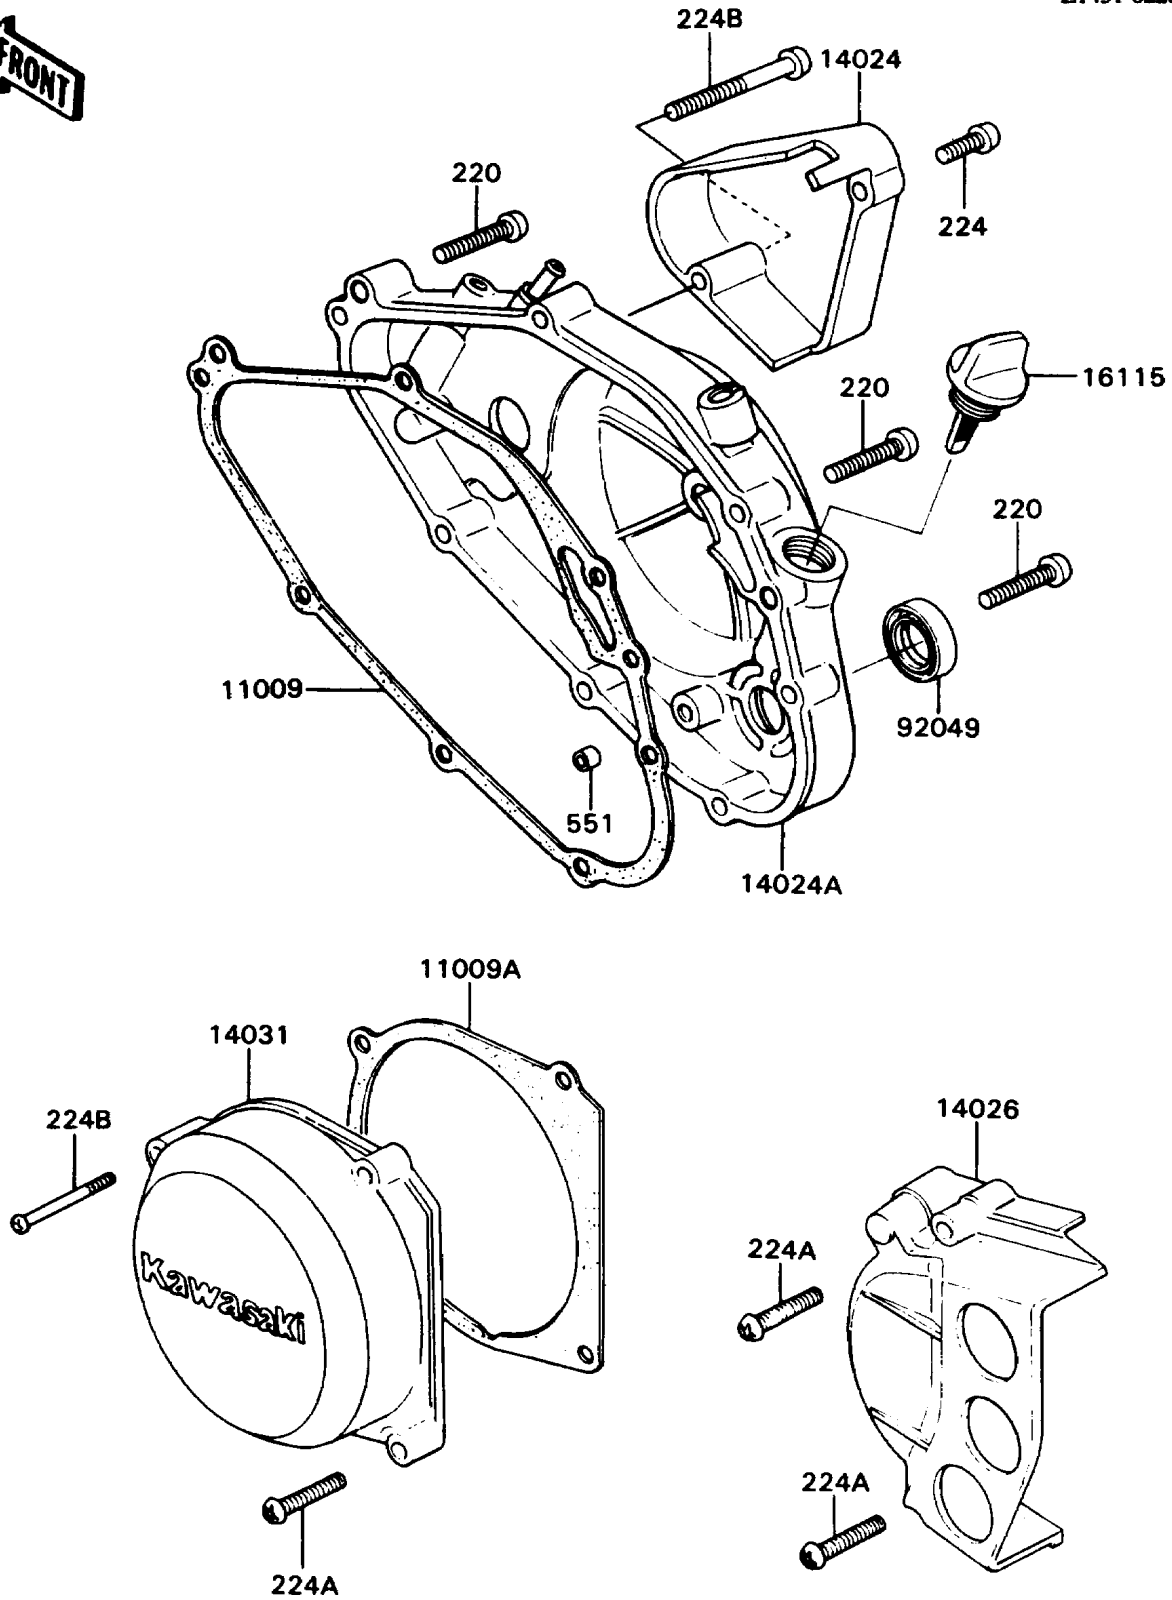

# 1988 KD80

## PARTS DIAGRAM

### Engine Cover(s)

E1431-0226