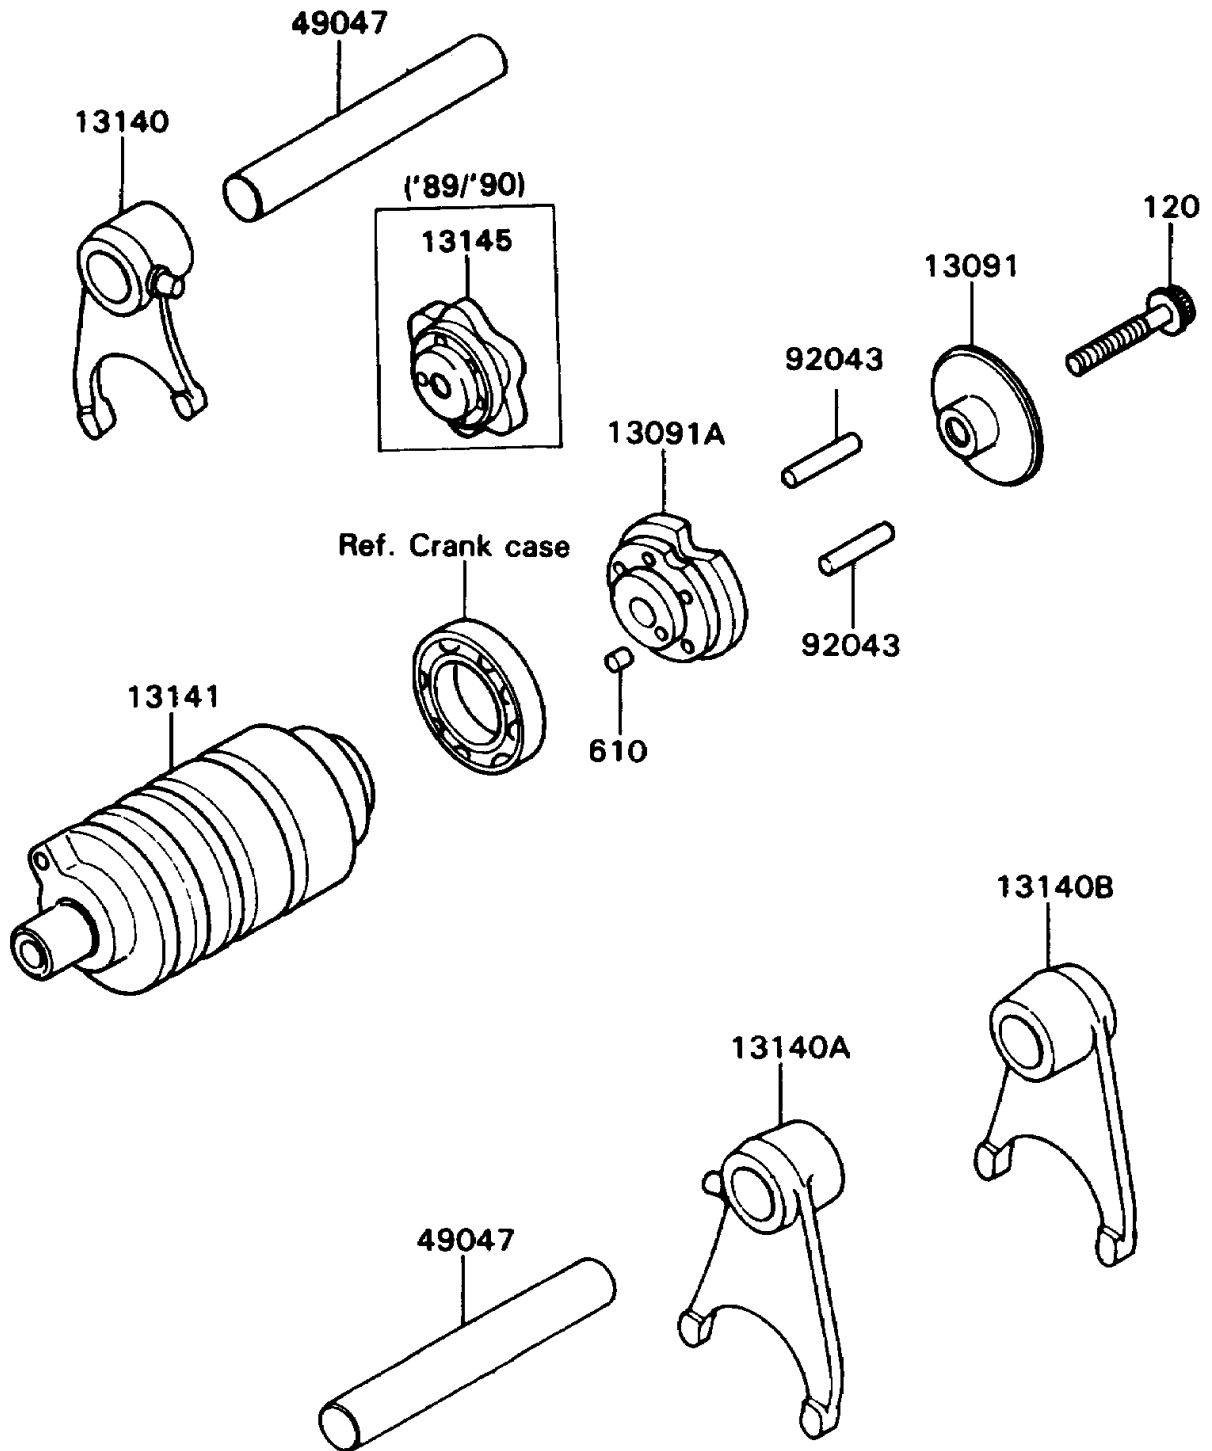

1989 KD80

PARTS DIAGRAM

Gear Change Drum/Shift Fork(s)

E1362-0127

1989 KD80

PARTS LIST

Gear Change Drum/Shift Fork(s)

ITEM NAME	PART NUMBER	QUANTITY
HOLDER (Ref # 13091)	13091-1086	1
FORK-SHIFT (Ref # 13140)	13140-1108	1
FORK-SHIFT (Ref # 13140A)	13140-1109	1
FORK-SHIFT (Ref # 13140B)	13140-1110	1
DRUM-CHANGE (Ref # 13141)	13141-1154	1
CAM-CHANGE DRUM (Ref # 13145)	13145-1068	1
ROD-SHIFT,10X90 (Ref # 49047)	49047-1009	2
PIN,DOWEL,4X17.8 (Ref # 92043)	92042-020	6
BOLT-SOCKET,6X30 (Ref # 120)	120P0630	1
ROLLER,4X6 (Ref # 610)	610A0406	1