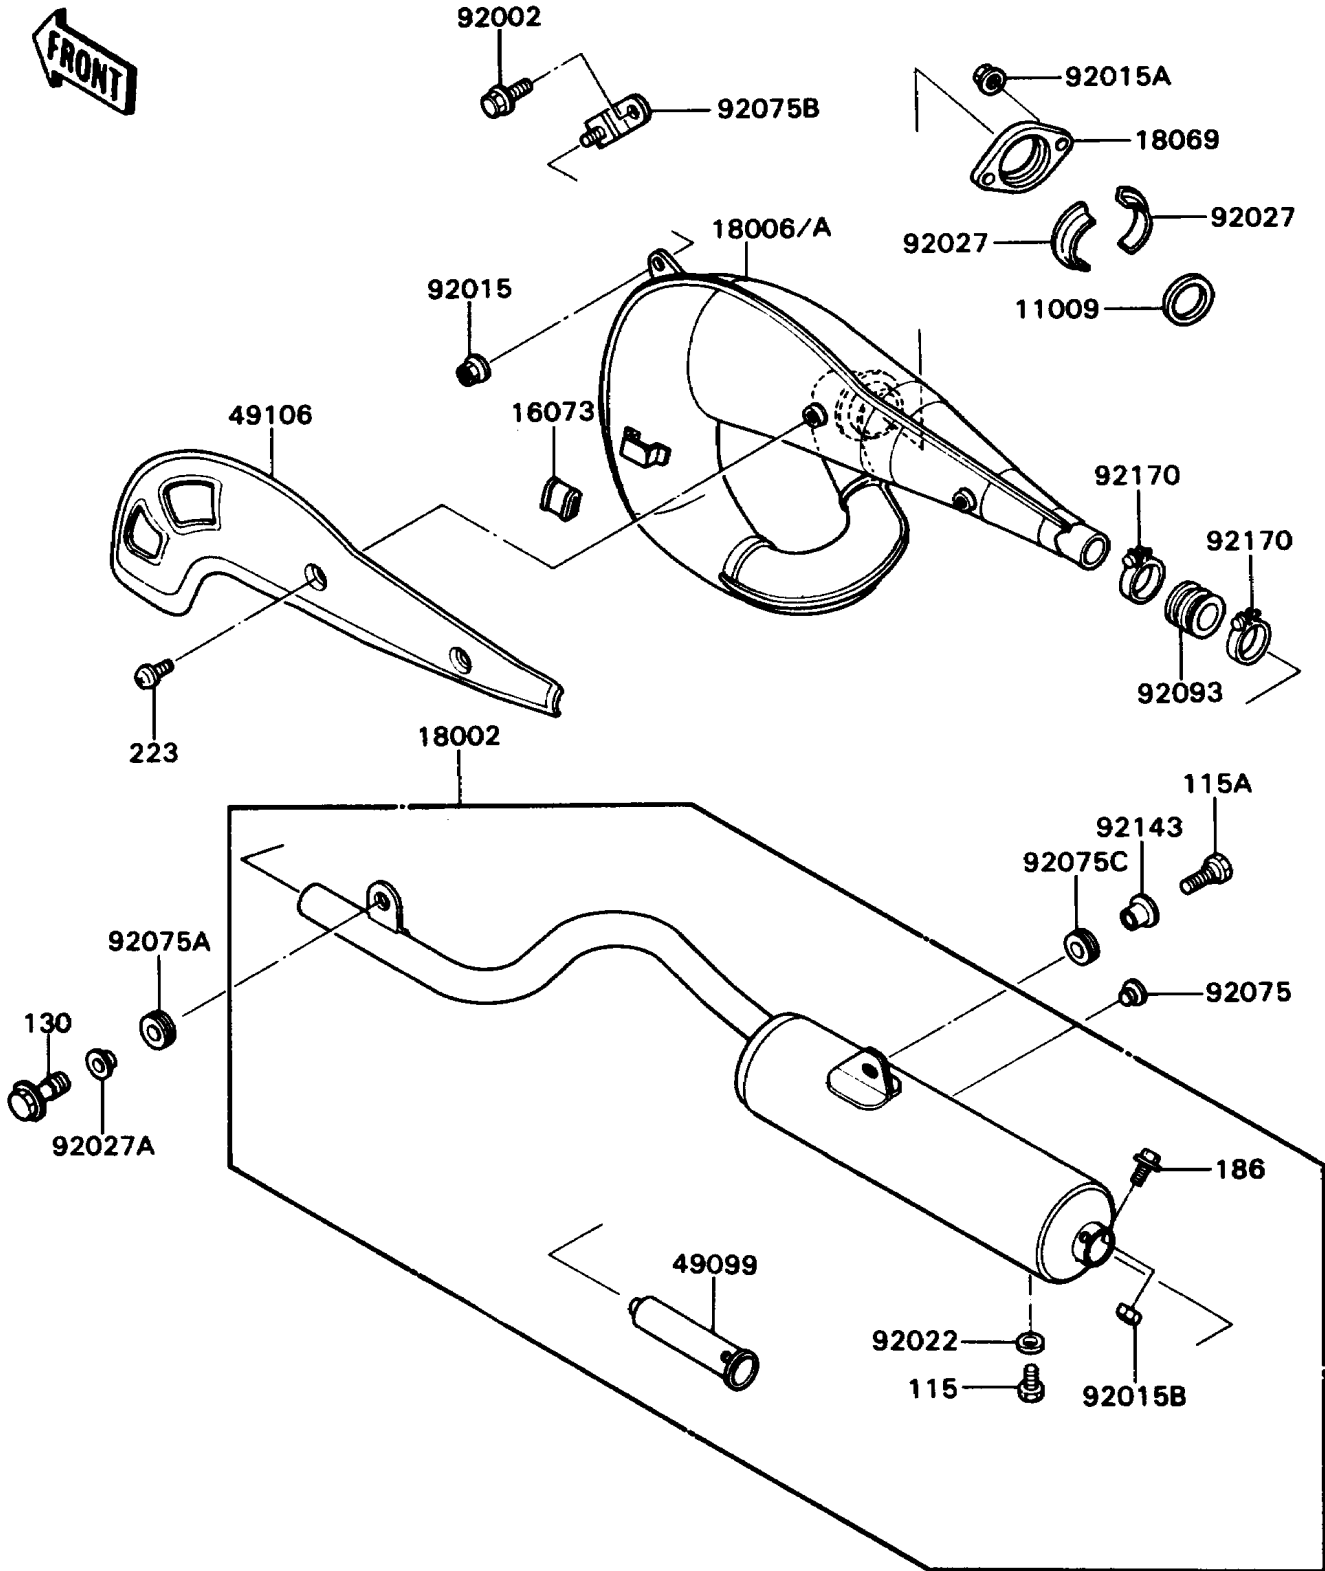

1989 KD80

PARTS DIAGRAM

Muffler(s)

E1140-0290

1989 KD80

PARTS LIST

Muffler(s)

Kawasaki

Let the Good Times Roll®

ITEM NAME

PART NUMBER

QUANTITY
