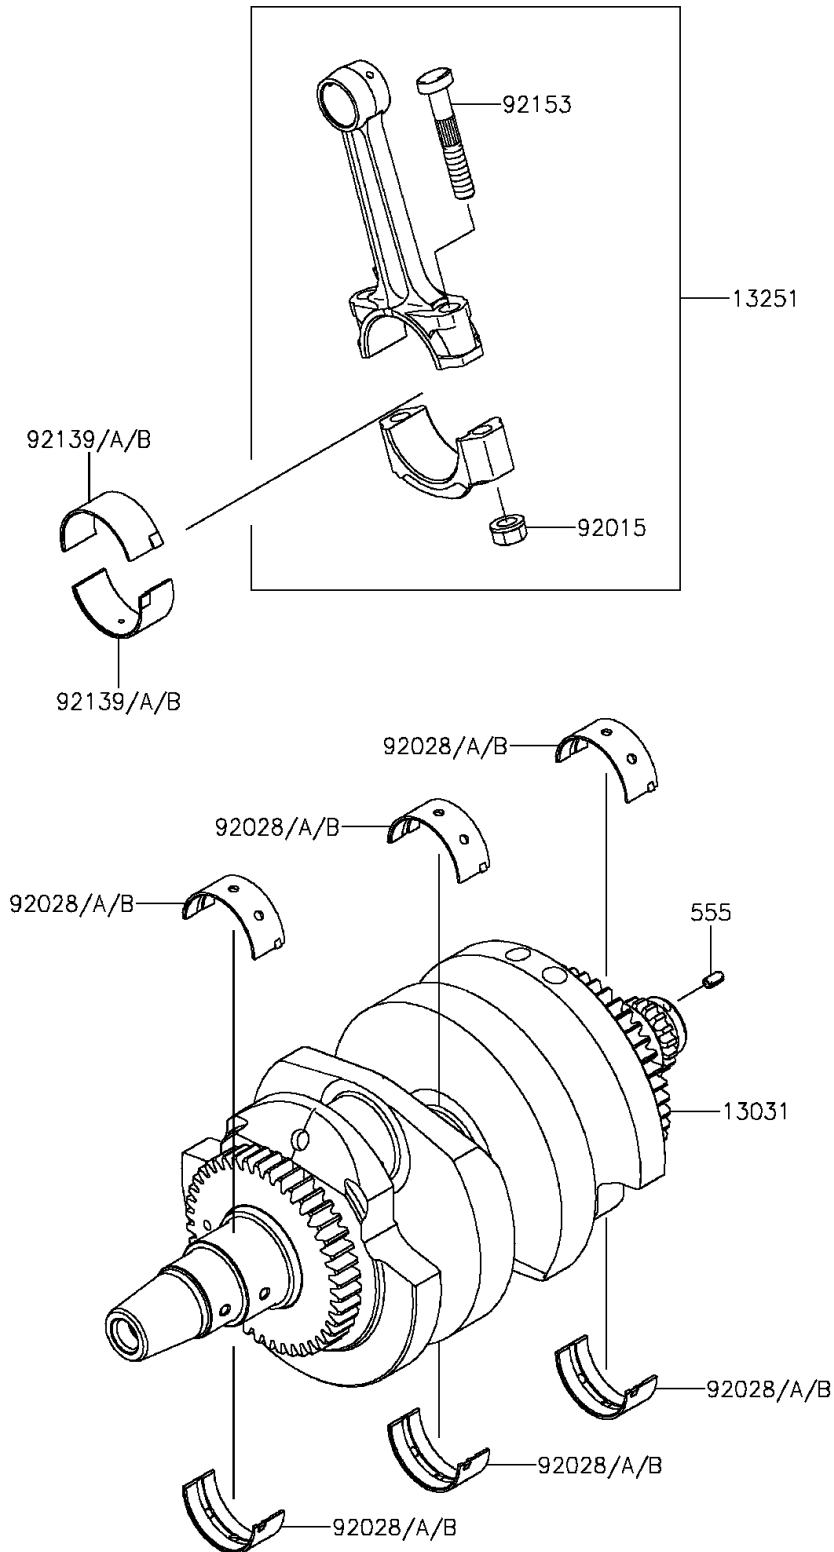

2016 Vulcan® S

PARTS DIAGRAM

Crankshaft

E1321

2016 Vulcan® S

PARTS LIST

Crankshaft

ITEM NAME

PART NUMBER

QUANTITY
