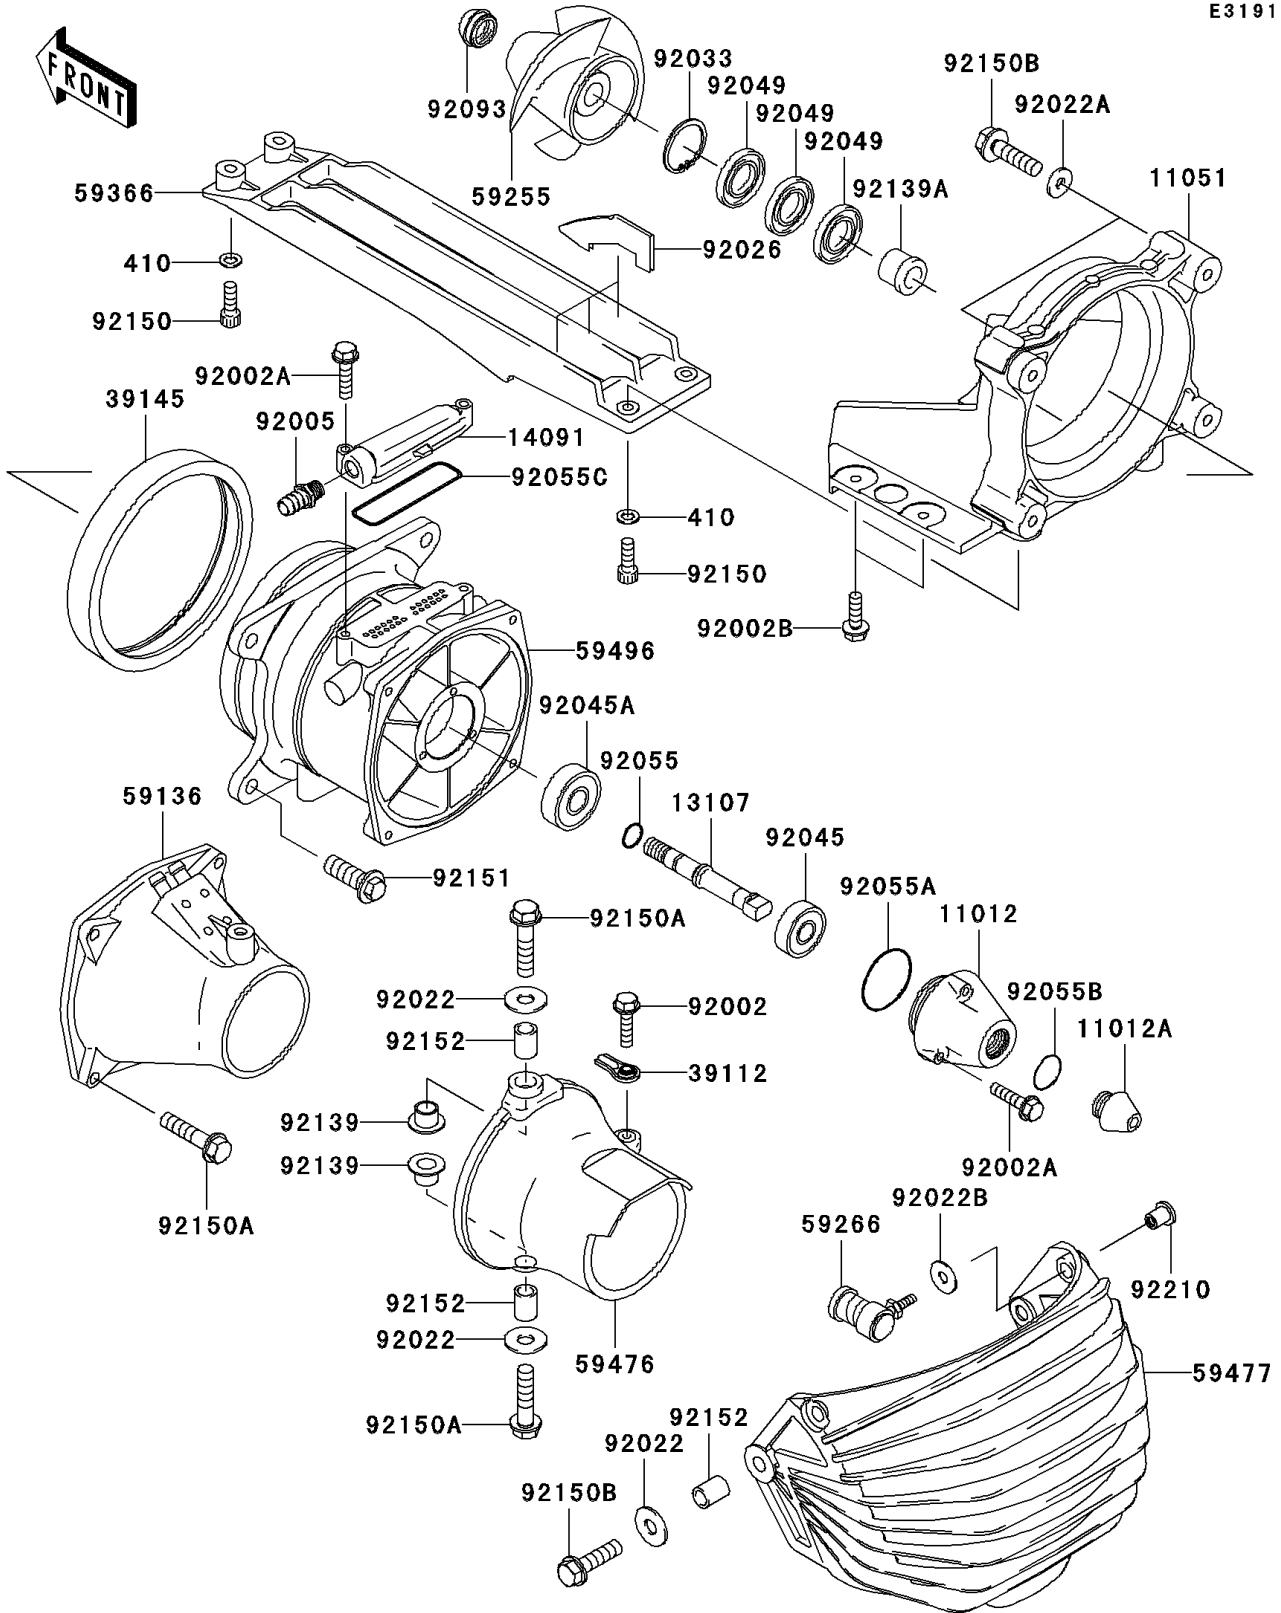

2005 900 STX

PARTS DIAGRAM

Jet Pump(E2)

Kawasaki

Let the Good Times Roll®

E3191A

2005 900 STX

PARTS LIST

Jet Pump(E2)

Kawasaki

Let the Good Times Roll®

ITEM NAME

PART NUMBER

QUANTITY
