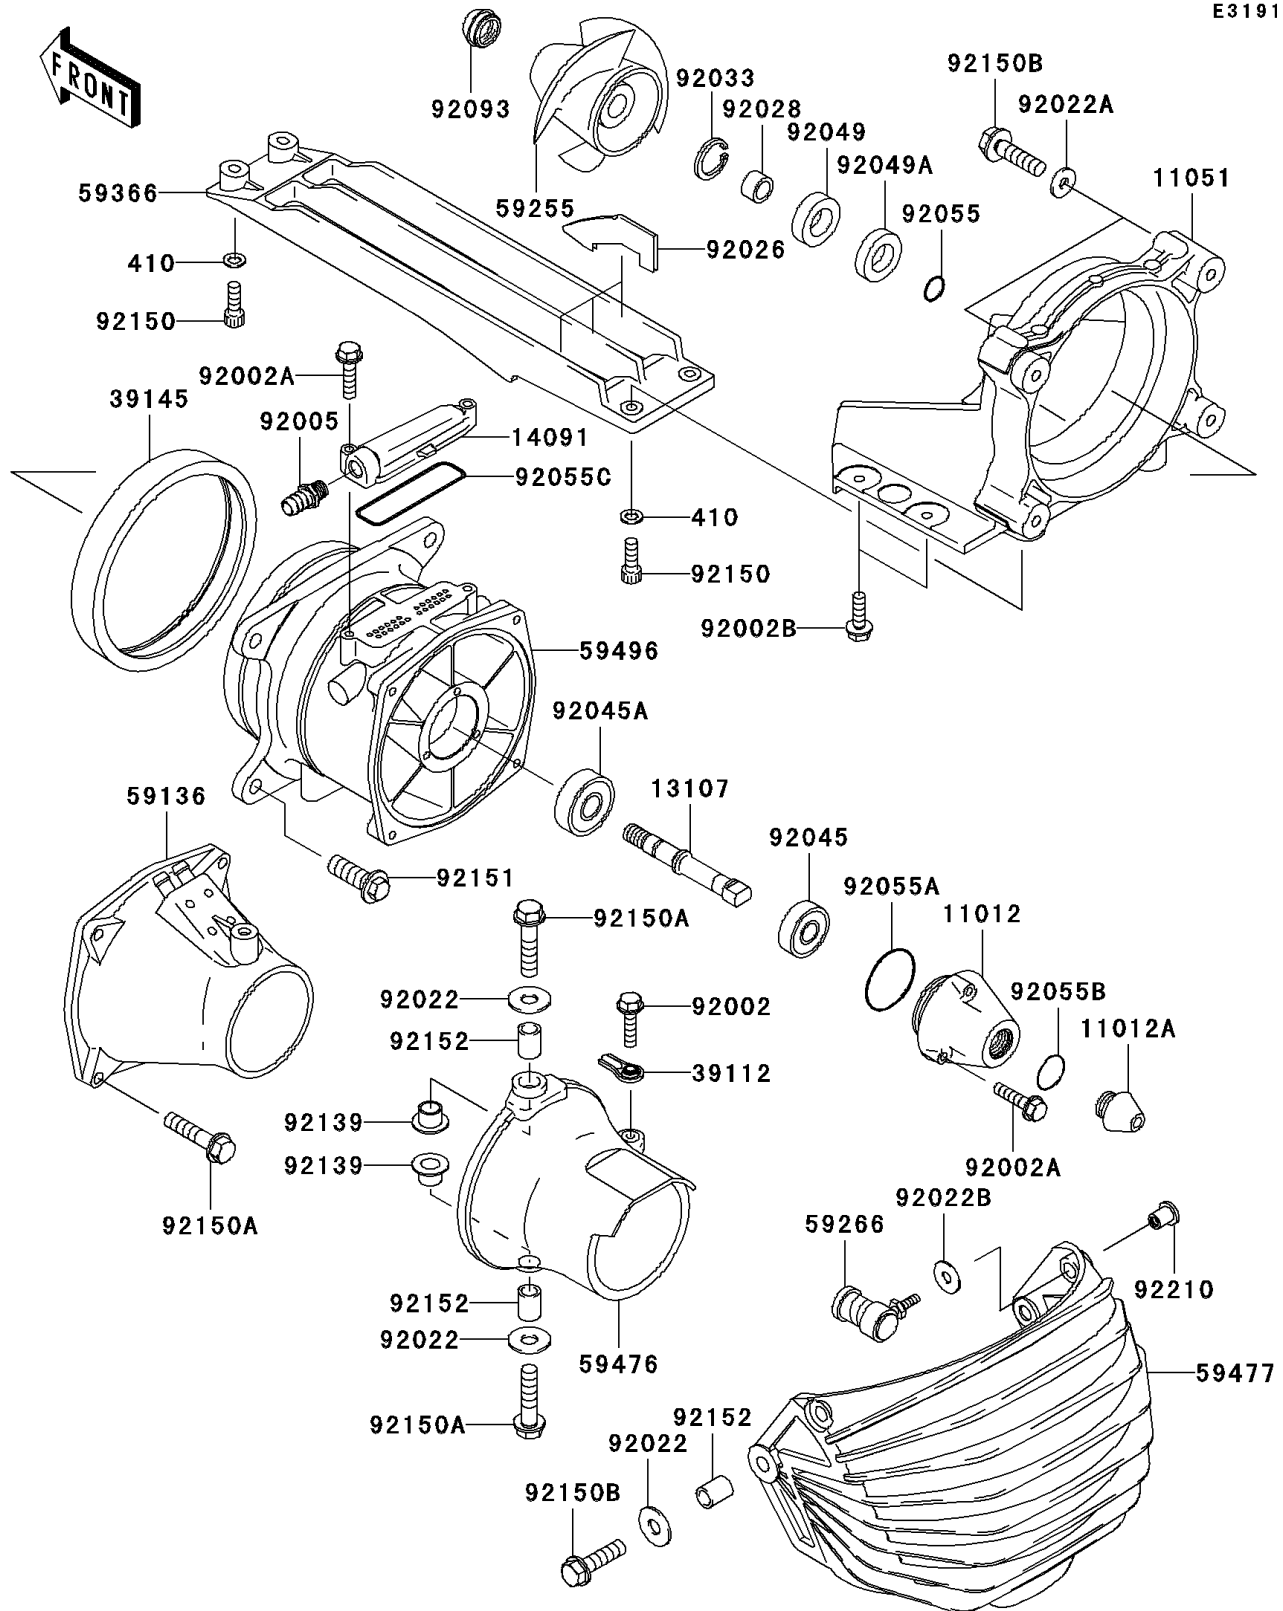

2004 900 STX

PARTS DIAGRAM

Jet Pump(E1)

E3191

2004 900 STX

PARTS LIST

Jet Pump(E1)

Kawasaki

Let the Good Times Roll®

ITEM NAME

PART NUMBER

QUANTITY
